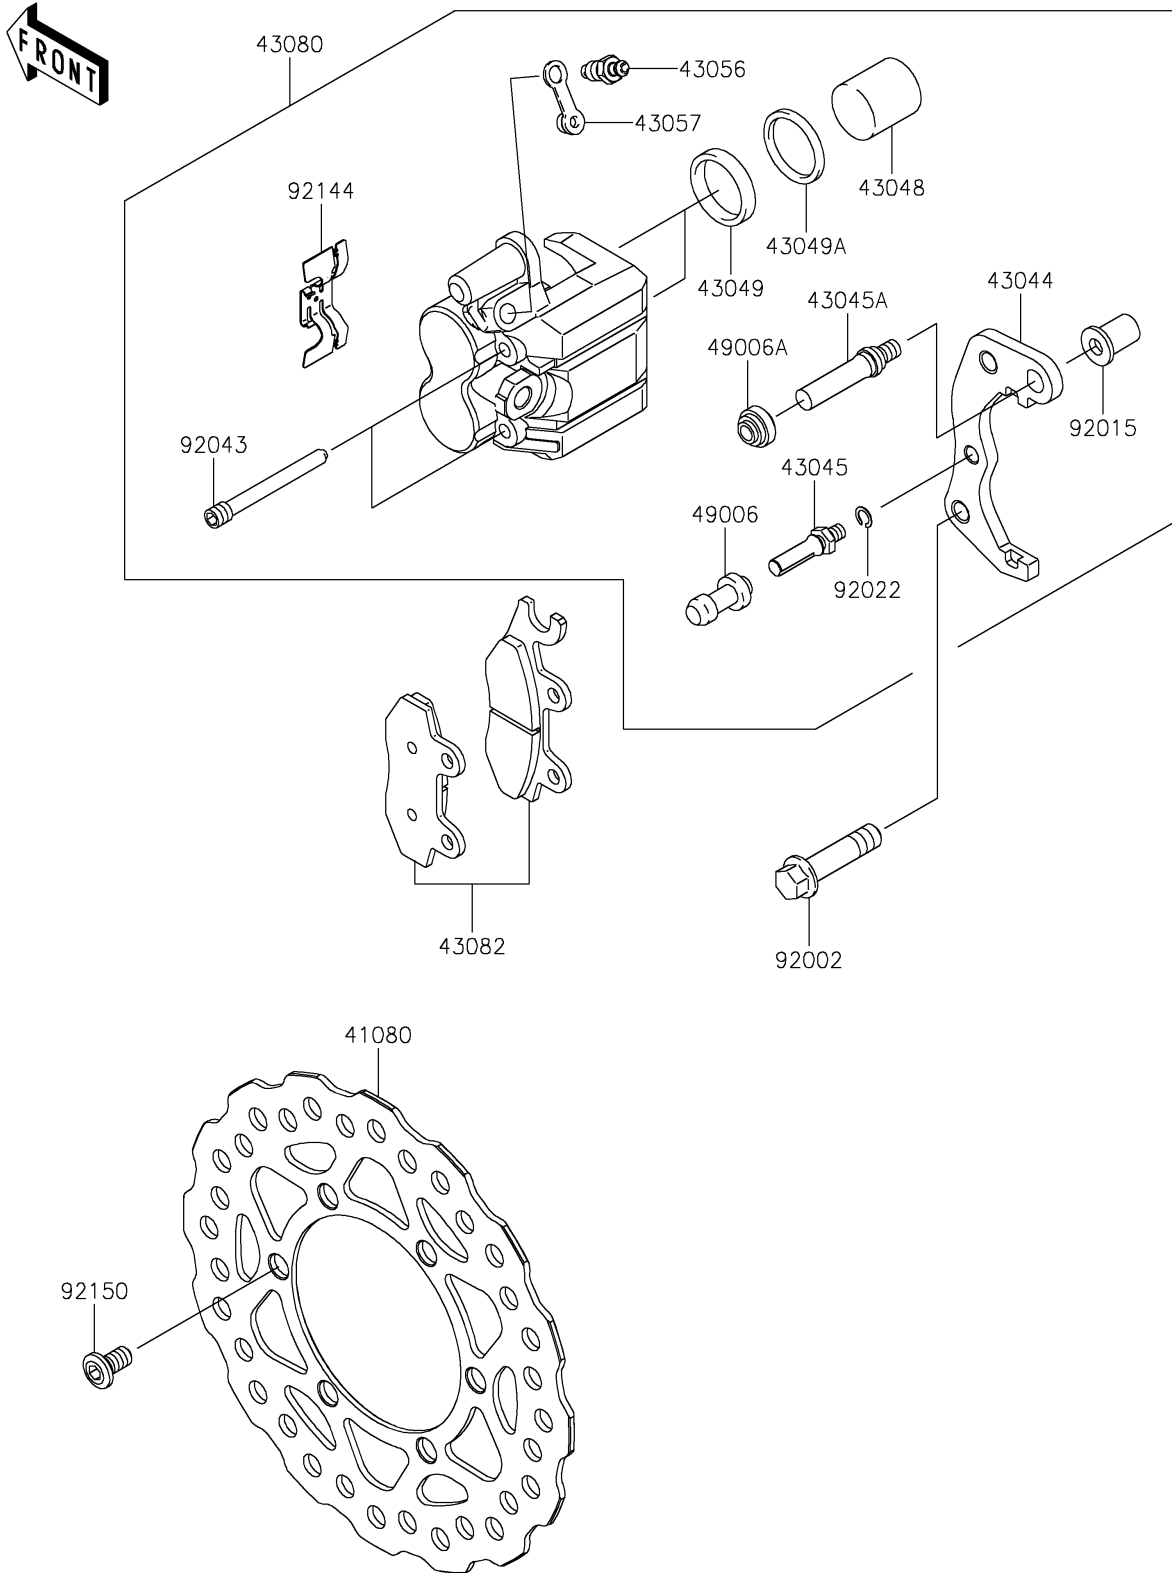

2021 KLX®140R F PARTS DIAGRAM

Front Brake

F2292

2021 KLX®140R F PARTS LIST

Front Brake

ITEM NAME	PART NUMBER	QUANTITY
DISC,FR,220MM (Ref # 41080)	41080-0664	1
HOLDER-COMP-CALIPER,FR,LH (Ref # 43044)	43044-0006	1
SHAFT-CALIPER (Ref # 43045)	43045-1010	1
SHAFT-CALIPER (Ref # 43045A)	43045-1052	1
PISTON-CALIPER (Ref # 43048)	43048-0010	1
PACKING,PISTON SEAL (Ref # 43049)	43049-1060	1
PACKING,PISTON SEAL (Ref # 43049A)	43049-1061	1
BREATHER-BRAKE (Ref # 43056)	43056-0004	1
CAP-BREATHER (Ref # 43057)	43057-1001	1
CALIPER-SUB-ASSY,FR (Ref # 43080)	43080-0052	1
PAD-ASSY-BRAKE (Ref # 43082)	43082-0075	1
BOOT,CALIPER (Ref # 49006)	49006-1088	1
BOOT,CALIPER (Ref # 49006A)	49006-1242	1
BOLT,FLANGED,10X41 (Ref # 92002)	92002-1468	1
NUT (Ref # 92015)	92015-1740	1
WASHER,WAVE (Ref # 92022)	92022-1373	1
PIN,HANGER (Ref # 92043)	92043-1416	1
SPRING,PAD (Ref # 92144)	92144-1847	1
BOLT,DISC PLATE,8X15 (Ref # 92150)	92150-1811	1