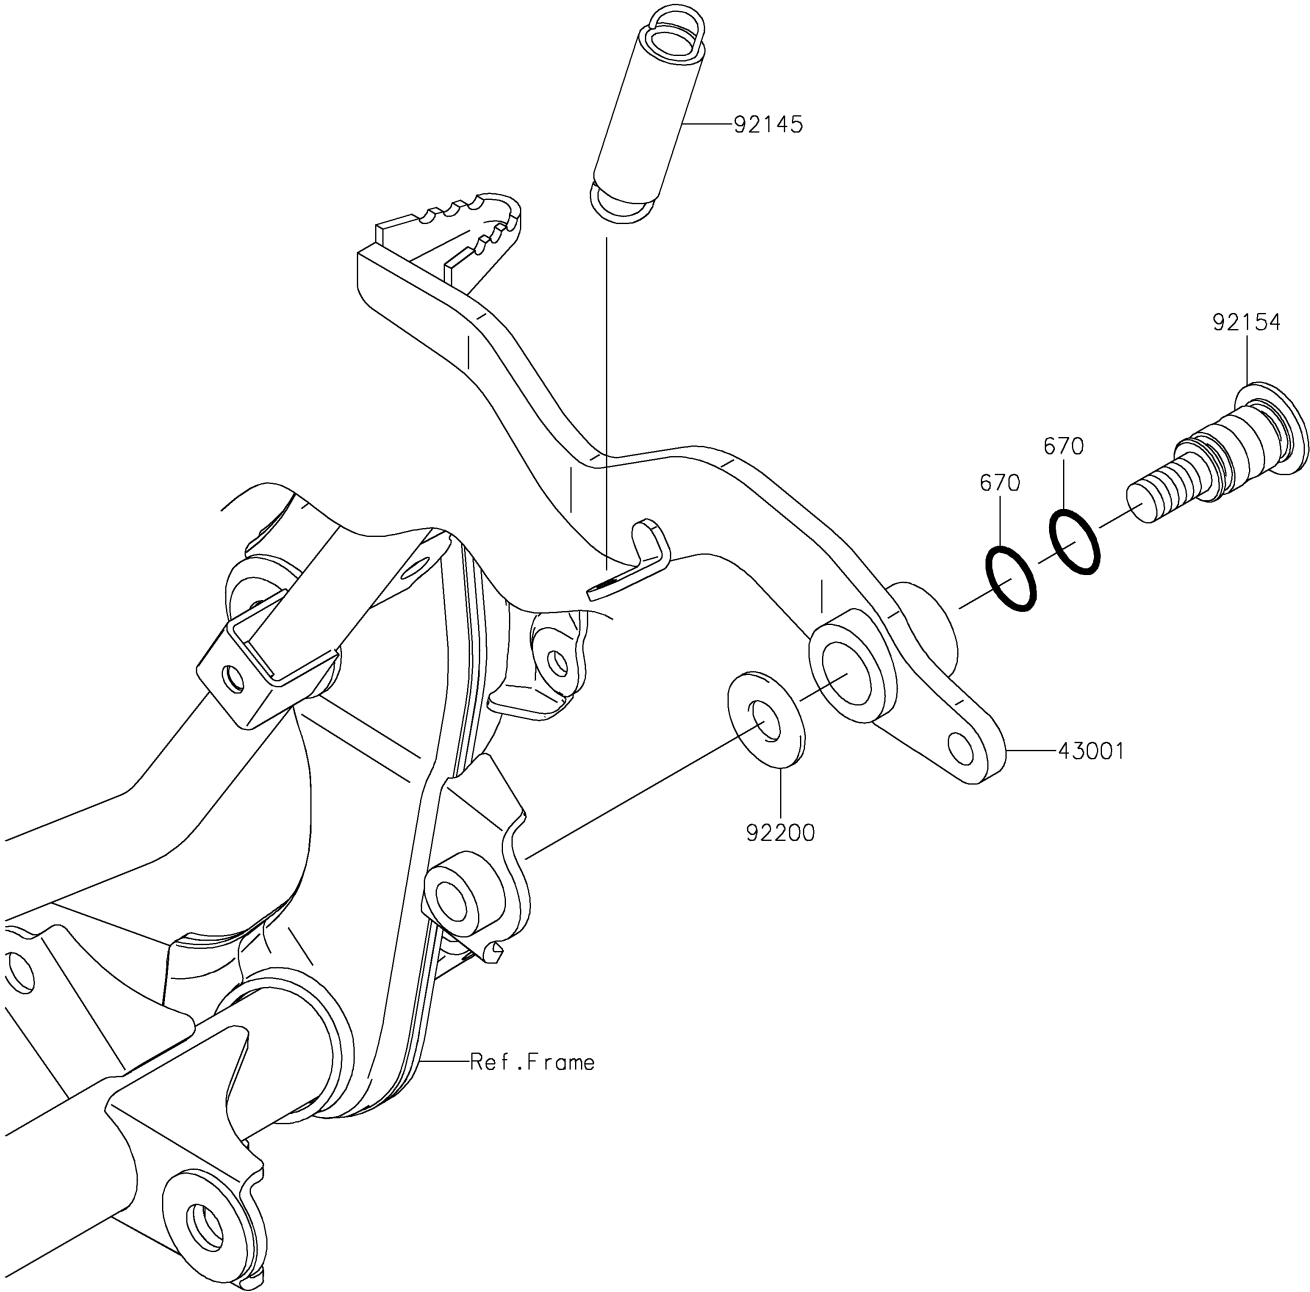

2021 KLX® 140R F PARTS DIAGRAM

Brake Pedal

F2260

2021 KLX®140R F PARTS LIST

Brake Pedal

ITEM NAME	PART NUMBER	QUANTITY
LEVER-BRAKE,PEDAL (Ref # 43001)	43001-0086	1
O RING,12MM (Ref # 670)	670B2012	1
SPRING,BRAKE PEDAL RETURN (Ref # 92145)	92145-0591	1
BOLT,BRAKE PEDAL (Ref # 92154)	92154-1431	1
WASHER,10.5X24X1.5 (Ref # 92200)	92200-0154	1