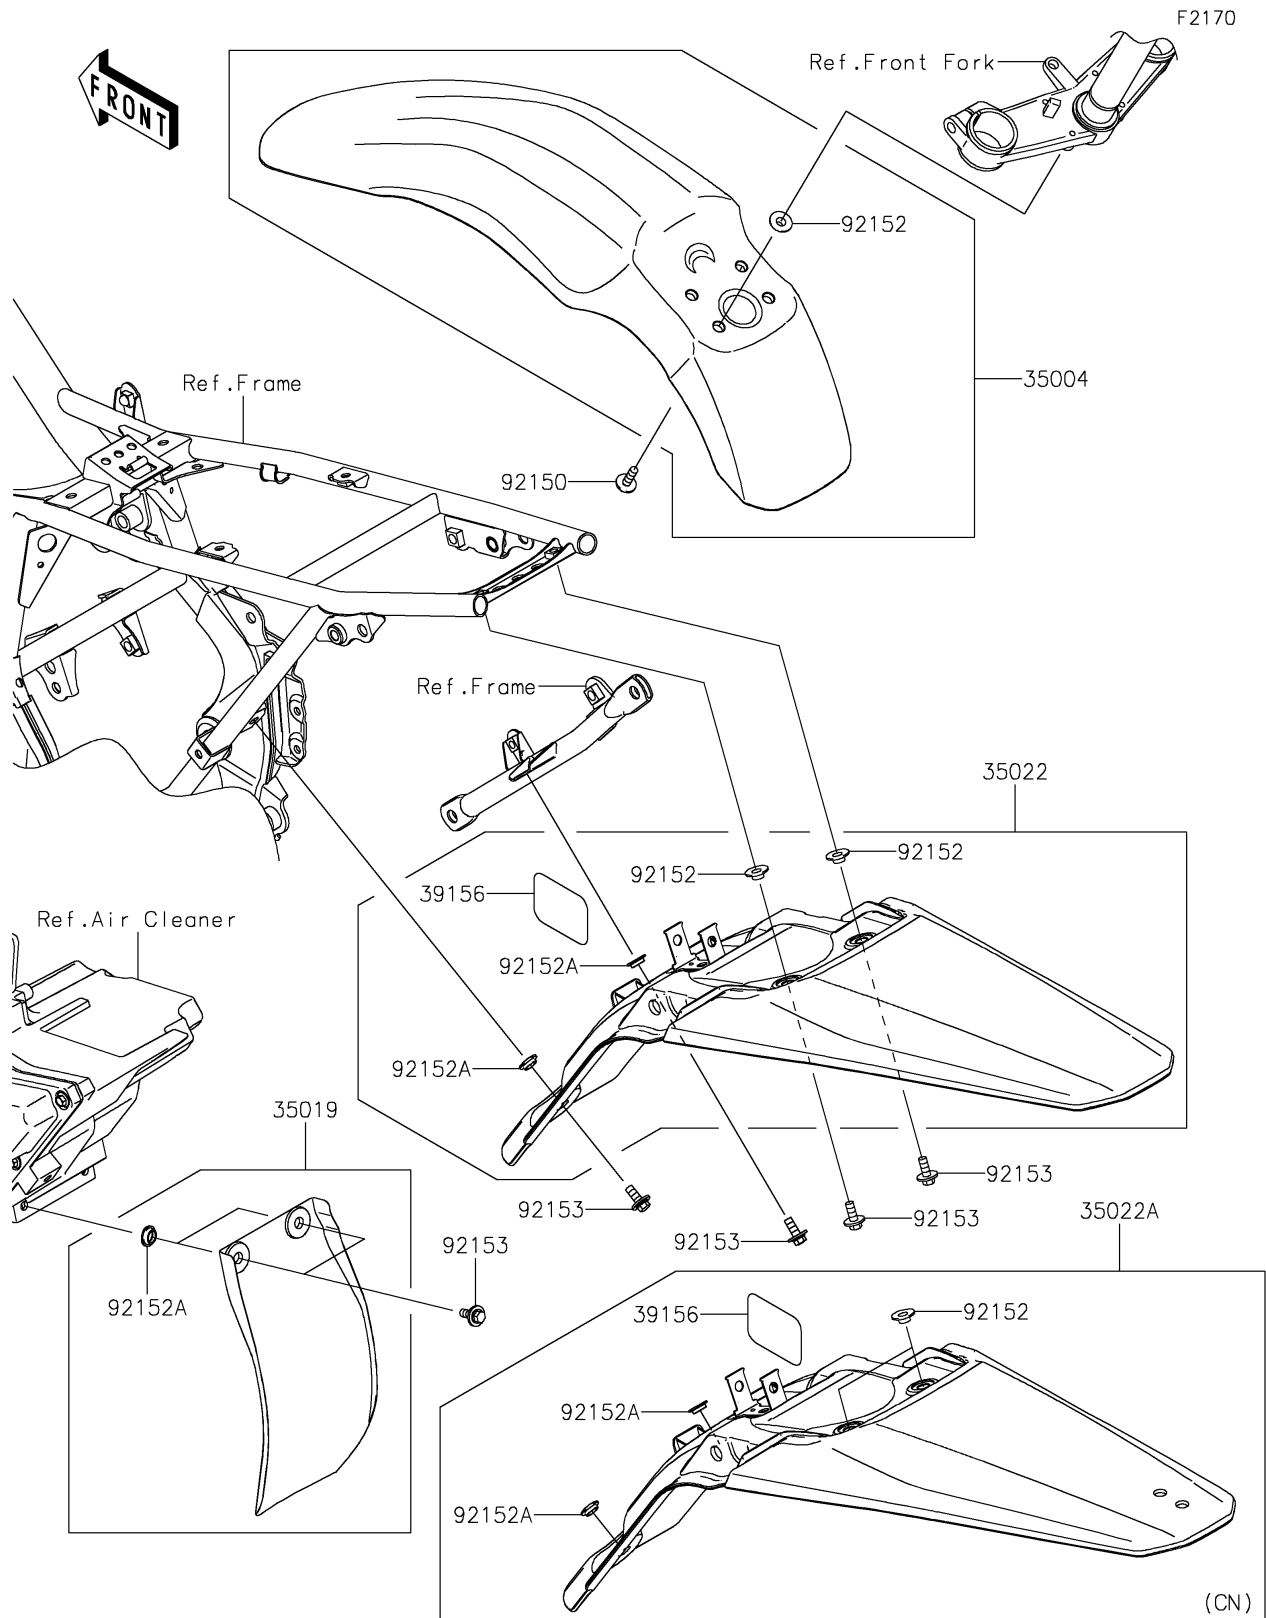

## 2021 KLX®140R F PARTS DIAGRAM

Fenders

## 2021 KLX®140R F PARTS LIST

### Fenders

ITEM NAME	PART NUMBER	QUANTITY
FENDER-FRONT,L.GREEN (Ref # 35004)	35004-0088-290	1
FLAP,RR FENDER,FR (Ref # 35019)	35019-0630	1
FENDER-COMP-REAR,L.GREEN (Ref # 35022)	35022-0103-290	1
FENDER-COMP-REAR,L.GREEN (Ref # 35022A)	35022-0105-290	1
PAD (Ref # 39156)	39156-0453	1
BOLT,FLANGED,6X20 (Ref # 92150)	92150-1339	1
COLLAR (Ref # 92152)	92152-0427	1
COLLAR,8.8X11.2X4 (Ref # 92152A)	92152-0909	1
BOLT,6X16 (Ref # 92153)	92153-0863	1