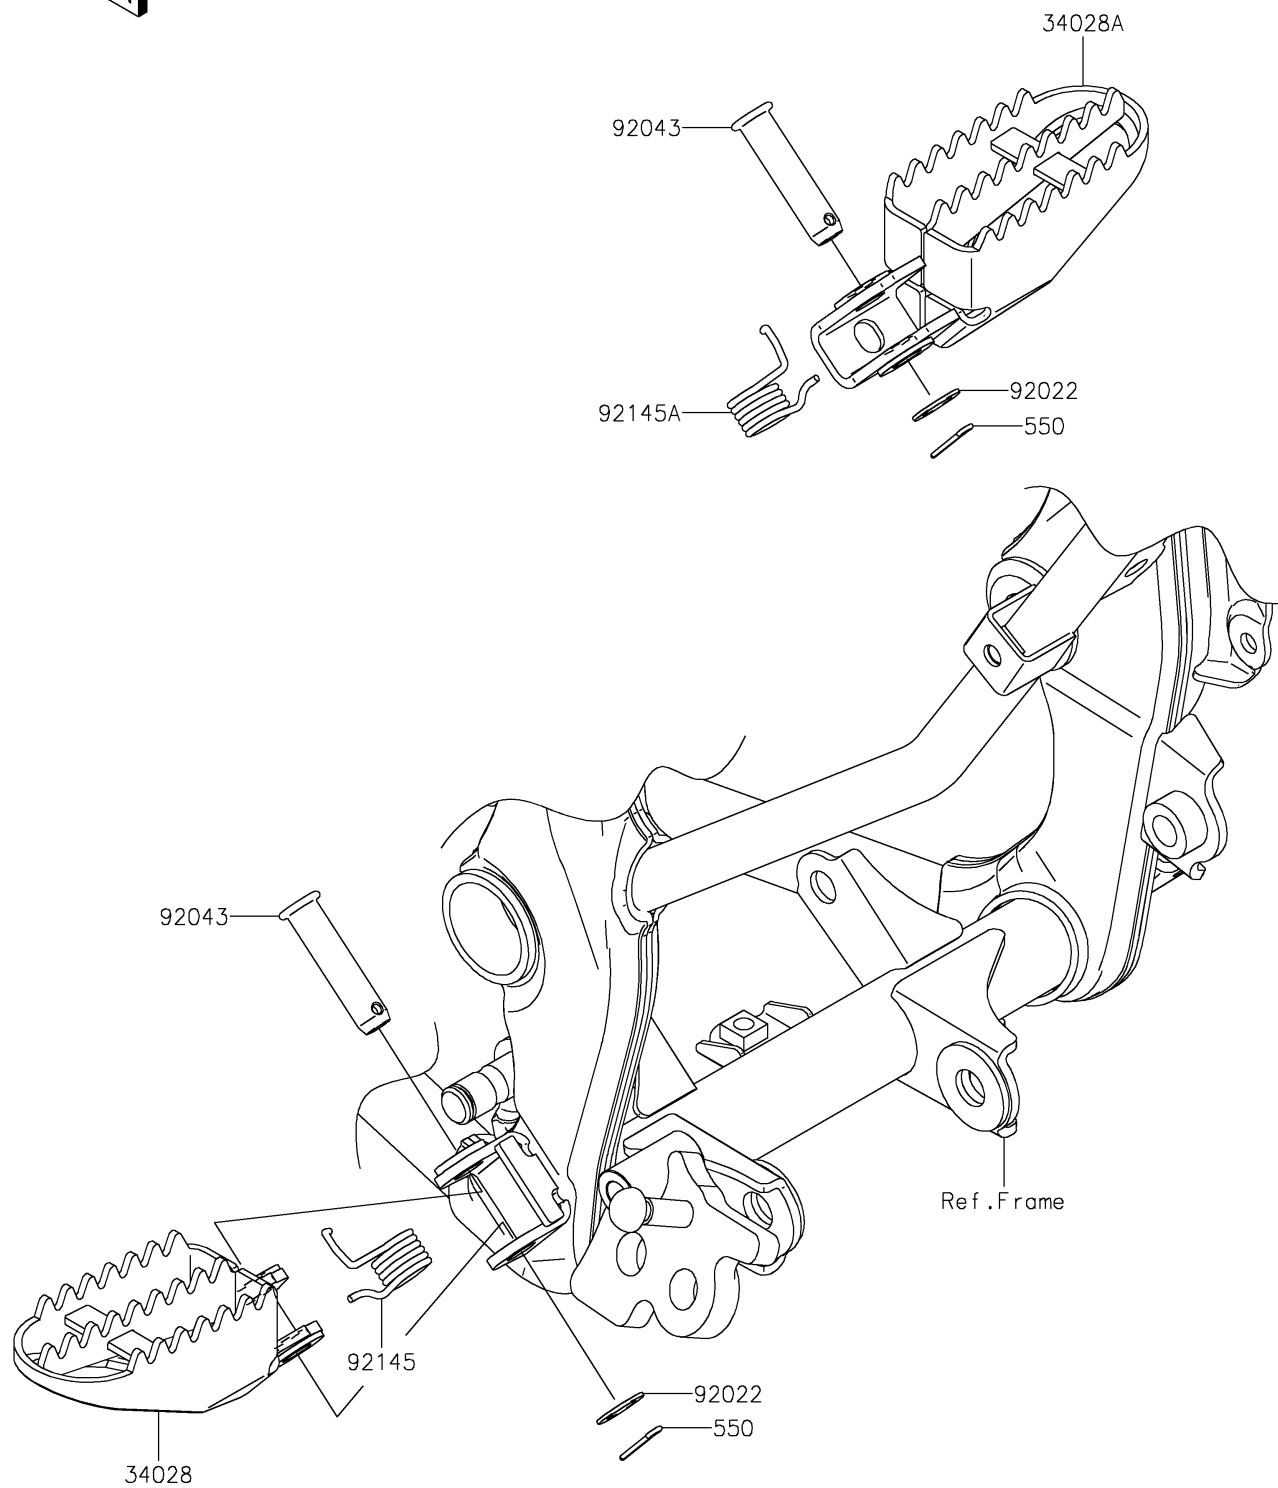

## 2021 KLX® 140R F PARTS DIAGRAM

Footrests

F2160

## 2021 KLX® 140R F PARTS LIST

Footrests

ITEM NAME	PART NUMBER	QUANTITY
STEP,LH,P.SILVER (Ref # 34028)	34028-0077-458	1
STEP,RH,P.SILVER (Ref # 34028A)	34028-0078-458	1
PIN-COTTER,3.0X20 (Ref # 550)	550S3020	1
WASHER,10.2X16X1 (Ref # 92022)	92022-1829	1
PIN,10X37.5 (Ref # 92043)	92043-1643	1
SPRING,STEP,LH (Ref # 92145)	92145-0601	1
SPRING,STEP,RH (Ref # 92145A)	92145-0602	1