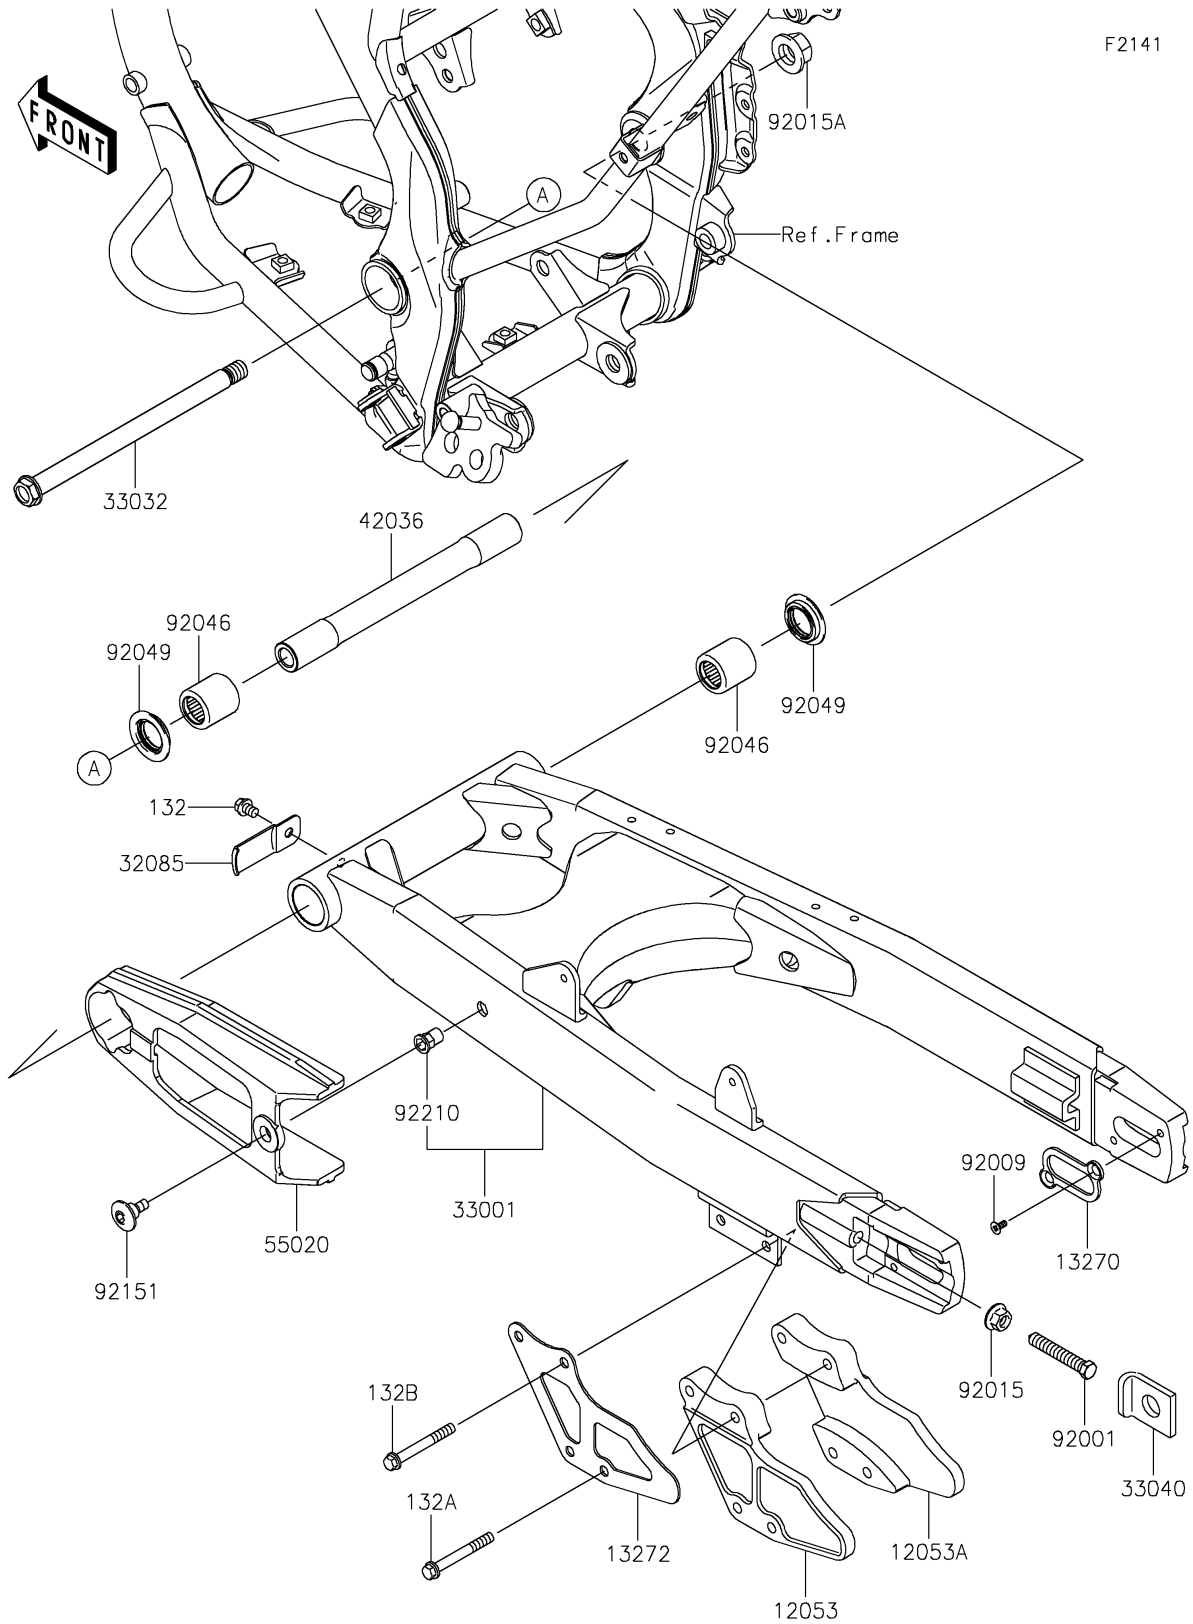

2021 KLX® 140R F PARTS DIAGRAM

Swingarm

2021 KLX® 140R F PARTS LIST

Swingarm

ITEM NAME	PART NUMBER	QUANTITY
GUIDE-CHAIN (Ref # 12053)	12053-0116	1
GUIDE-CHAIN (Ref # 12053A)	12053-0118	1
BOLT-FLANGED-SMALL,6X8 (Ref # 132)	132BA0608	1
PLATE (Ref # 13270)	13270-1899	1
PLATE,CHAIN GUIDE (Ref # 13272)	13272-0406	1
BOLT-FLANGED-SMALL,6X45 (Ref # 132A)	132BA0645	1
BOLT-FLANGED-SMALL,6X50 (Ref # 132B)	132BA0650	1
STOPPER (Ref # 32085)	32085-0138	1
ARM-COMP-SWING (Ref # 33001)	33001-0656	1
SHAFT-SWING ARM,14X227 (Ref # 33032)	33032-0030	1
ADJUSTER-CHAIN (Ref # 33040)	33040-0032	1
SLEEVE,PIVOT,L=197.8 (Ref # 42036)	42036-0045	1
GUARD,CHAIN (Ref # 55020)	55020-0336	1
BOLT,8X46 (Ref # 92001)	92001-1179	1
SCREW,5X10 (Ref # 92009)	92009-1828	1
NUT,FLANGED,8MM (Ref # 92015)	92015-1014	1
NUT,14MM (Ref # 92015A)	92015-1407	1
BEARING-NEEDLE,BM202726 (Ref # 92046)	92046-1110	1
SEAL-OIL,ARM (Ref # 92049)	92049-1109	1
BOLT,SOCKET,6X18 (Ref # 92151)	92151-1149	1
NUT,POP,6MM,L=15 (Ref # 92210)	92210-1397	1