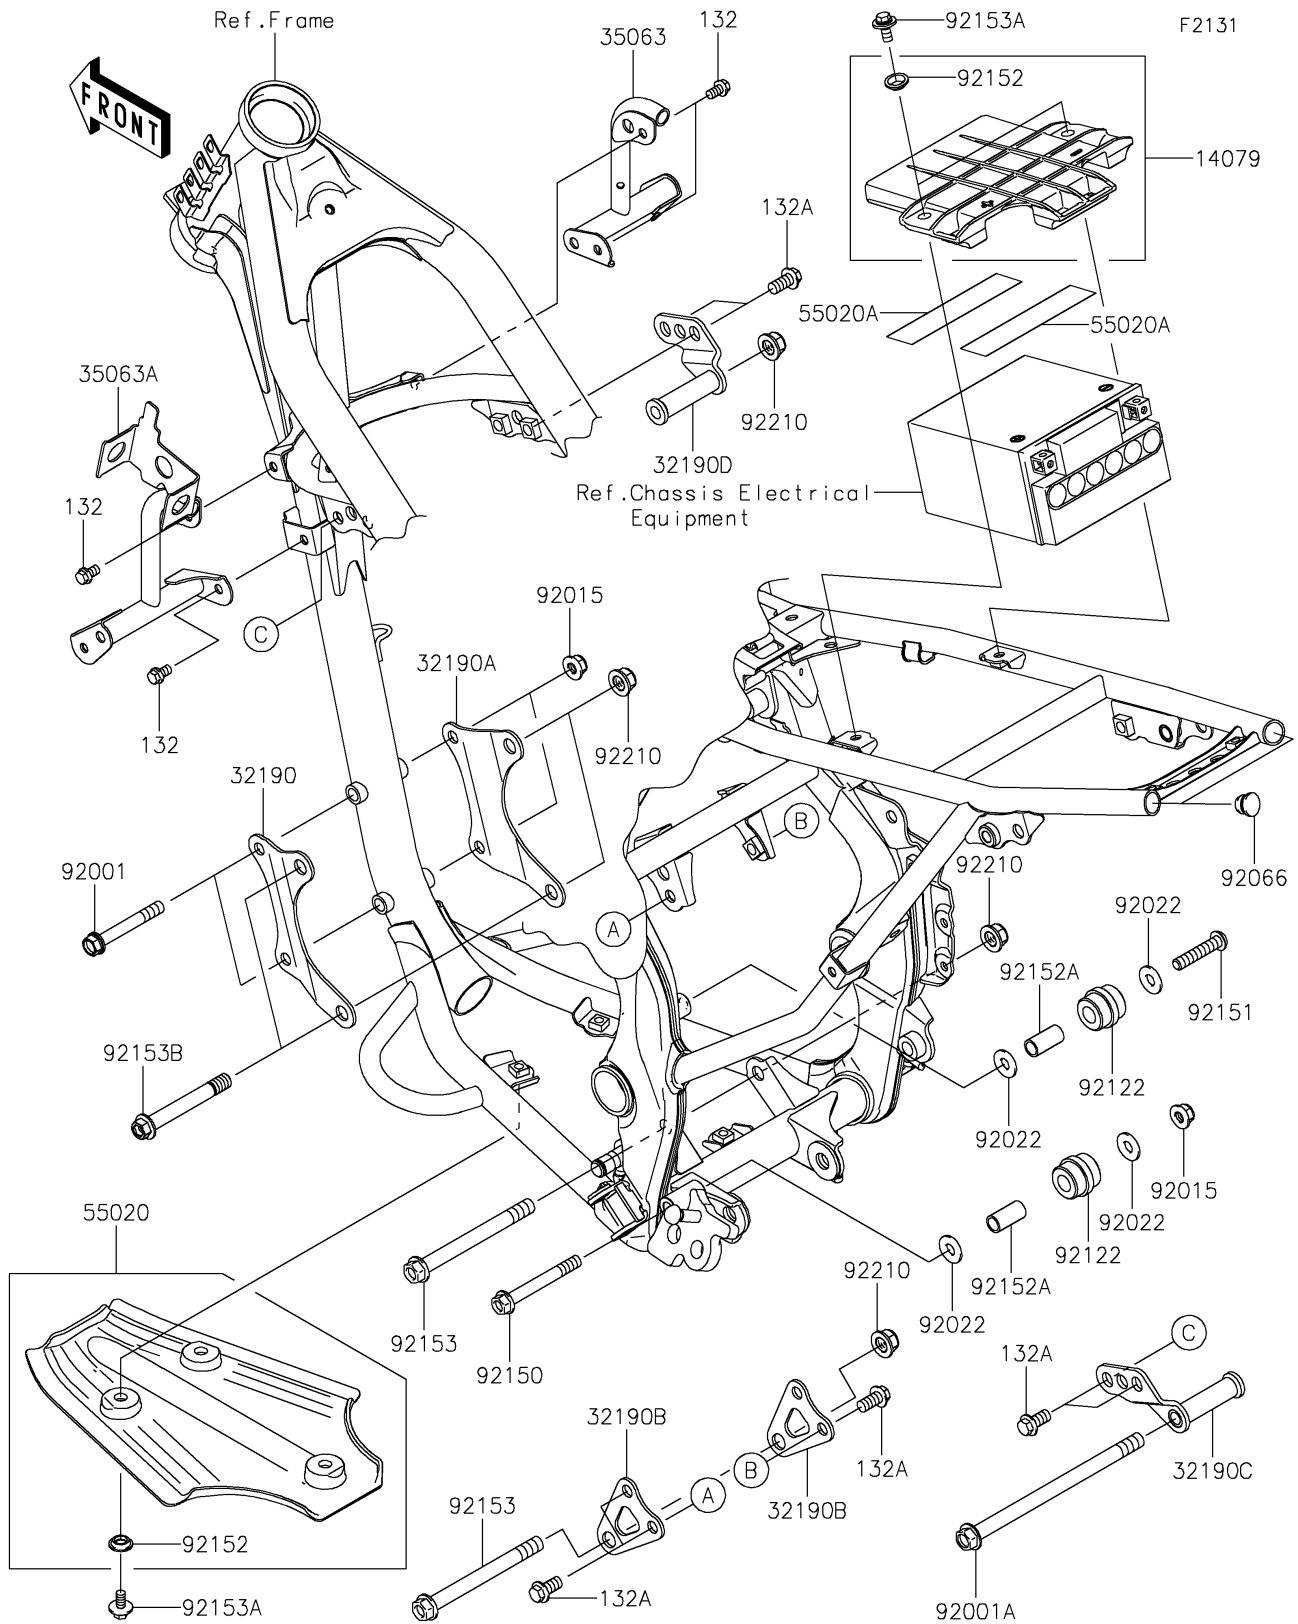

2021 KLX® 140R F PARTS DIAGRAM

Frame Fittings

2021 KLX® 140R F PARTS LIST

Frame Fittings

ITEM NAME	PART NUMBER	QUANTITY
BOLT-FLANGED-SMALL,6X10 (Ref # 132)	132BA0610	1
BOLT-FLANGED-SMALL,8X16 (Ref # 132A)	132BA0816	1
HOLDER-ASSY,BATTERY (Ref # 14079)	14079-0031	1
BRACKET-ENGINE,FR,LH (Ref # 32190)	32190-0308	1
BRACKET-ENGINE,FR,RH (Ref # 32190A)	32190-0309	1
BRACKET-ENGINE,RR (Ref # 32190B)	32190-0310	1
BRACKET-ENGINE,HEAD,LH (Ref # 32190C)	32190-0311	1
BRACKET-ENGINE,HEAD,RH (Ref # 32190D)	32190-0312	1
STAY,SHROUD,RH,P.SILVER (Ref # 35063)	35063-1340-458	1
STAY,SHROUD,LH,P.SILVER (Ref # 35063A)	35063-1341-458	1
GUARD (Ref # 55020)	55020-0409	1
GUARD (Ref # 55020A)	55020-0429	1
BOLT,FLANGED,8X60 (Ref # 92001)	92001-1581	1
BOLT,FLANGED,10X160 (Ref # 92001A)	92001-1653	1
NUT,8MM (Ref # 92015)	92015-1432	1
WASHER,8.5X20X1.6 (Ref # 92022)	92022-1561	1
PLUG,FRAME END,12X13 (Ref # 92066)	92066-1034	1
ROLLER,GUIDE CHAIN (Ref # 92122)	92122-0041	1
BOLT,FLANGED,8X65 (Ref # 92150)	92150-1036	1
BOLT,SOCKET,8X40 (Ref # 92151)	92151-1205	1
COLLAR,8.8X11.2X4 (Ref # 92152)	92152-0909	1
COLLAR,9.5X12.5X25 (Ref # 92152A)	92152-0943	1
BOLT,FLANGED,10X105 (Ref # 92153)	92153-0614	1
BOLT,FLANGED,6X14 (Ref # 92153A)	92153-0936	1
BOLT,FLANGED,10X77 (Ref # 92153B)	92153-1613	1
NUT,LOCK,FLANGED,10MM (Ref # 92210)	92210-1080	1