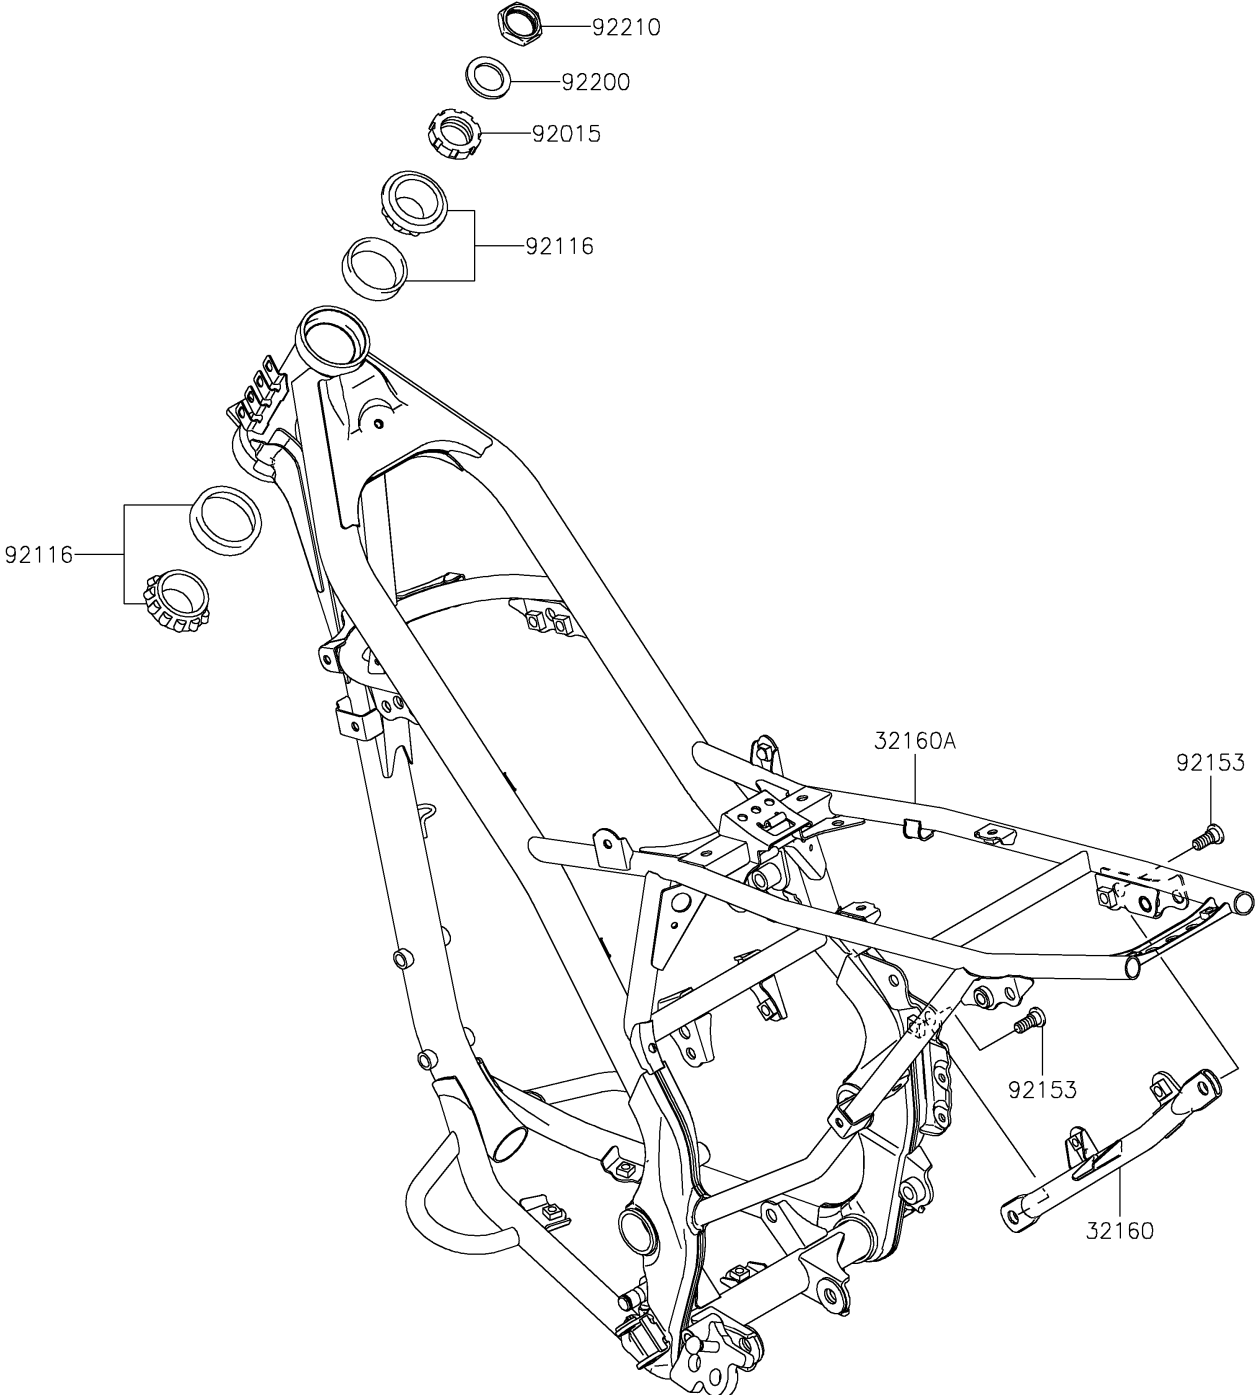

2021 KLX® 140R F PARTS DIAGRAM

Frame

F2120

2021 KLX® 140R F PARTS LIST

Frame

ITEM NAME	PART NUMBER	QUANTITY
FRAME-COMP,RR,P.SILVER (Ref # 32160)	32160-0239-458	1
FRAME-COMP,P.SILVER (Ref # 32160A)	32160-0816-458	1
NUT,STEERING STEM,25MM (Ref # 92015)	92015-1684	1
BEARING-ROLLER,H1-CAP32005JRRS (Ref # 92116)	92116-1065	1
BOLT,SOCKET,8X20 (Ref # 92153)	92153-1621	1
WASHER,STEERING STEM (Ref # 92200)	92200-0517	1
NUT,STEERING STEM,22MM (Ref # 92210)	92210-1521	1