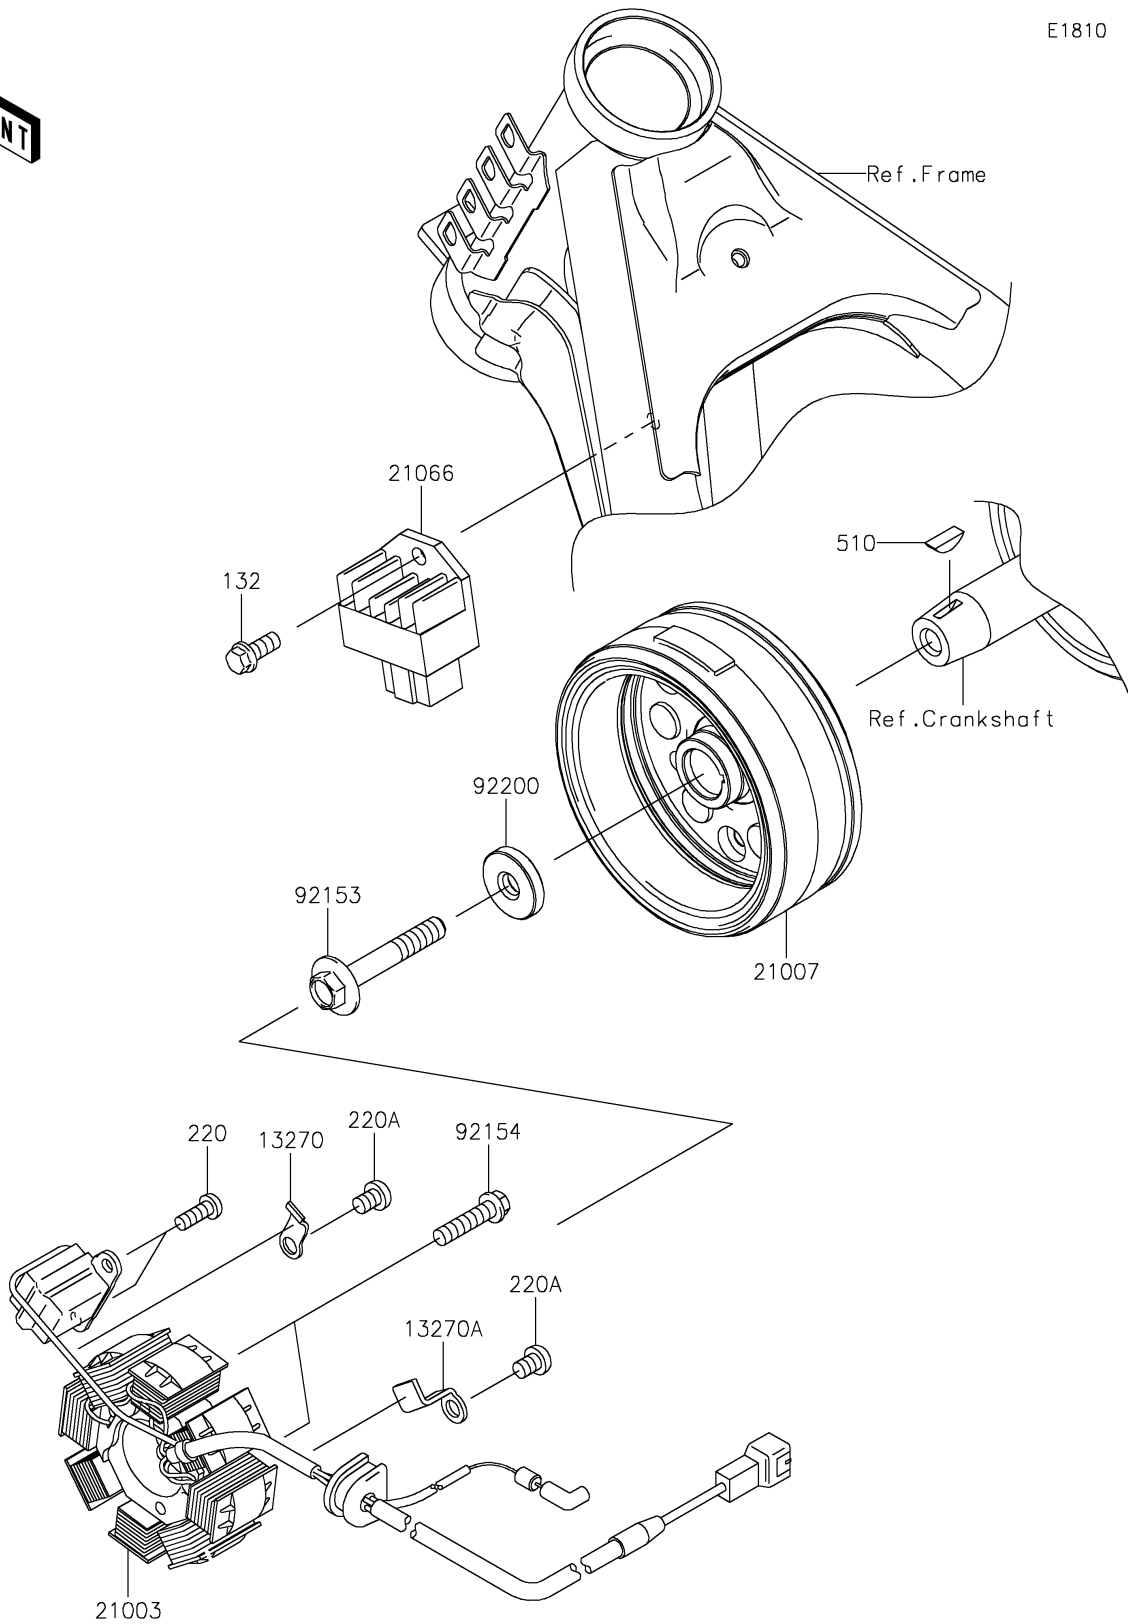

2021 KLX® 140R F PARTS DIAGRAM

Generator

E1810

2021 KLX® 140R F PARTS LIST

Generator

ITEM NAME	PART NUMBER	QUANTITY
BOLT-FLANGED-SMALL,6X14 (Ref # 132)	132BA0614	1
PLATE (Ref # 13270)	13270-1754	1
PLATE (Ref # 13270A)	13270-1961	1
STATOR (Ref # 21003)	21003-0116	1
ROTOR (Ref # 21007)	21007-0105	1
REGULATOR-VOLTAGE (Ref # 21066)	21066-0778	1
SCREW-PAN-CROS,5X14 (Ref # 220)	220AA0514	1
SCREW-PAN-CROS,6X8 (Ref # 220A)	220AA0608	1
KEY-WOODRUFF (Ref # 510)	510A3200	1
BOLT,8X50 (Ref # 92153)	92153-1135	1
BOLT,FLANGED,6X25 (Ref # 92154)	92154-2154	1
WASHER,8.2X26X5 (Ref # 92200)	92200-1626	1