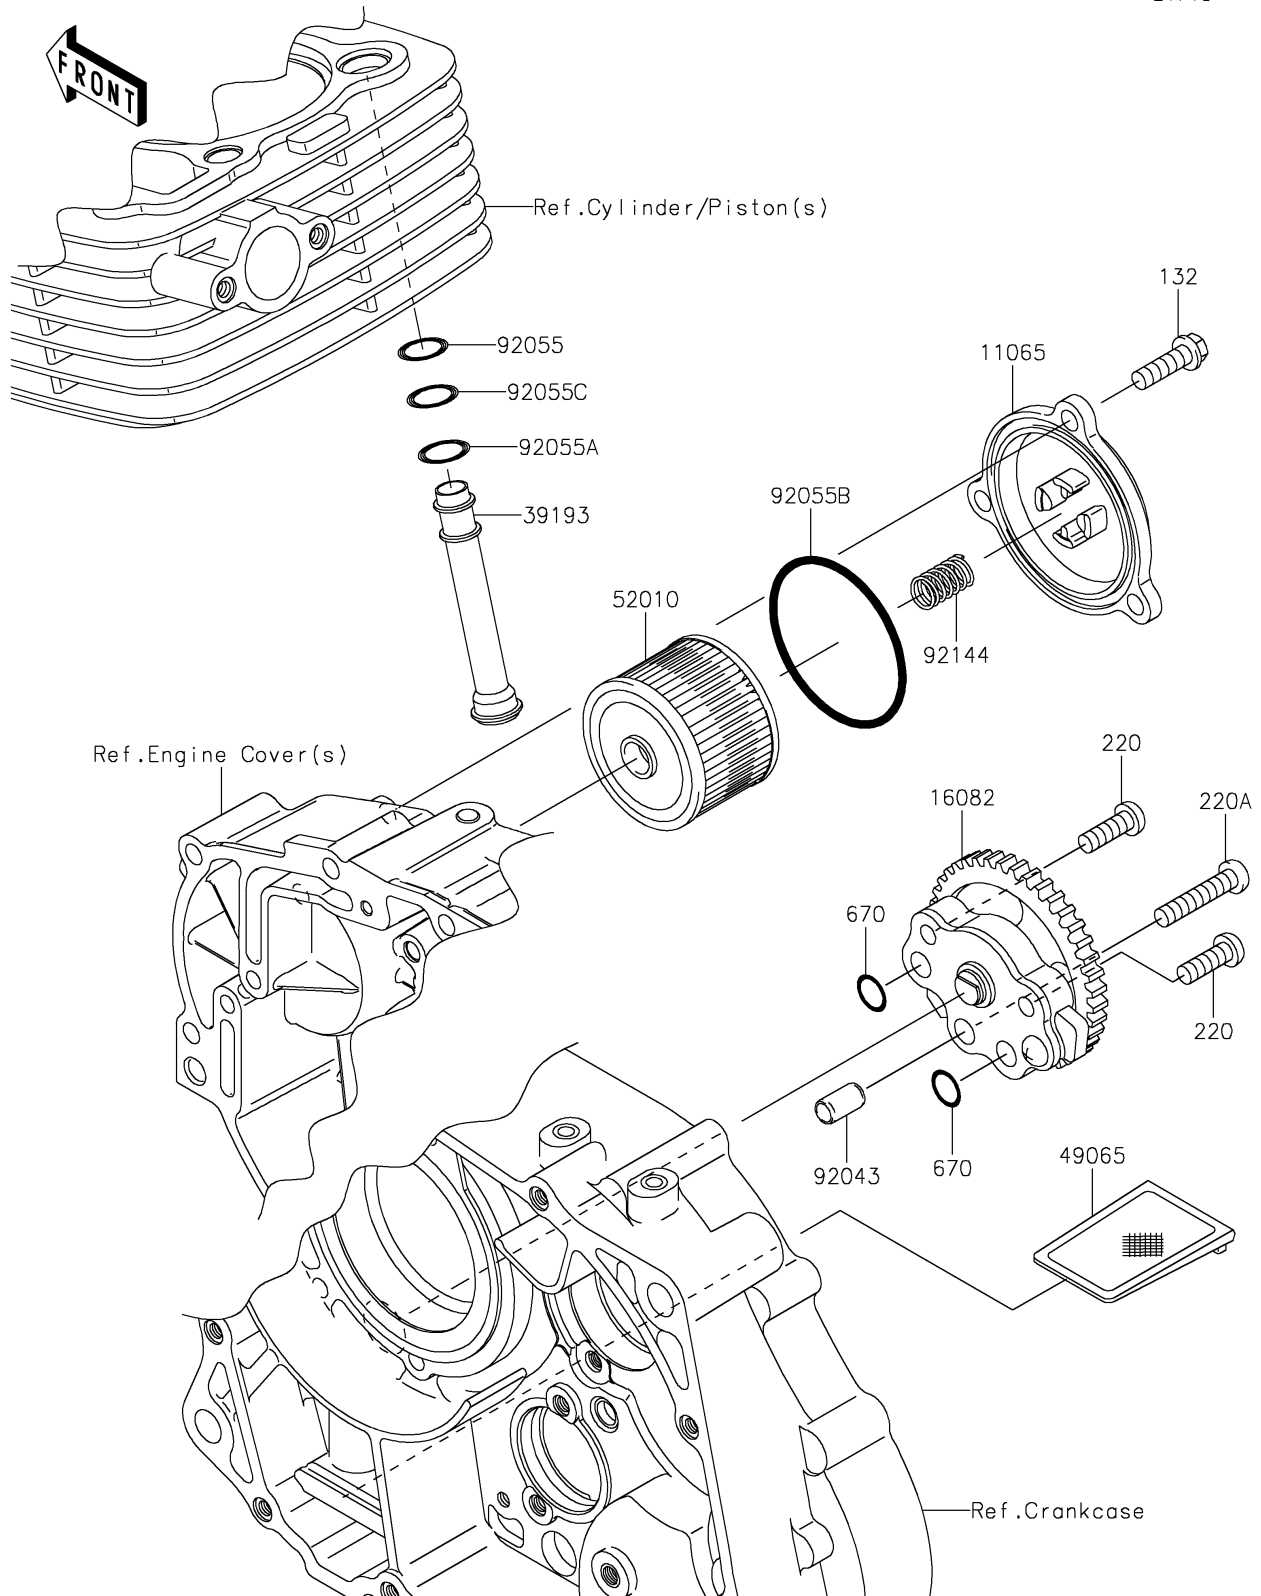

2021 KLX® 140R F PARTS DIAGRAM

Oil Pump

E1710

2021 KLX® 140R F PARTS LIST

Oil Pump

ITEM NAME	PART NUMBER	QUANTITY
CAP (Ref # 11065)	11065-0255	1
BOLT-FLANGED-SMALL,6X20 (Ref # 132)	132BA0620	1
PUMP-ASSY-OIL (Ref # 16082)	16082-1159	1
SCREW-PAN-CROS,6X18 (Ref # 220)	220AA0618	1
SCREW-PAN-CROS,6X30 (Ref # 220A)	220AA0630	1
PIPE-OIL (Ref # 39193)	39193-0578	1
FILTER-OIL (Ref # 49065)	49065-0021	1
ELEMENT-OIL FILTER (Ref # 52010)	52010-0552	1
O RING,9.8X1.9 (Ref # 670)	670B1510	1
PIN,6.2X8X14 (Ref # 92043)	92043-1263	1
RING-O,9.8X1.9 (Ref # 92055)	92055-0061	1
RING-O,12.8X1.9 (Ref # 92055A)	92055-0152	1
RING-O,59.6X2.4 (Ref # 92055B)	92055-0201	1
RING-O,9.8X2.4 (Ref # 92055C)	92055-1150	1
SPRING (Ref # 92144)	92144-1892	1