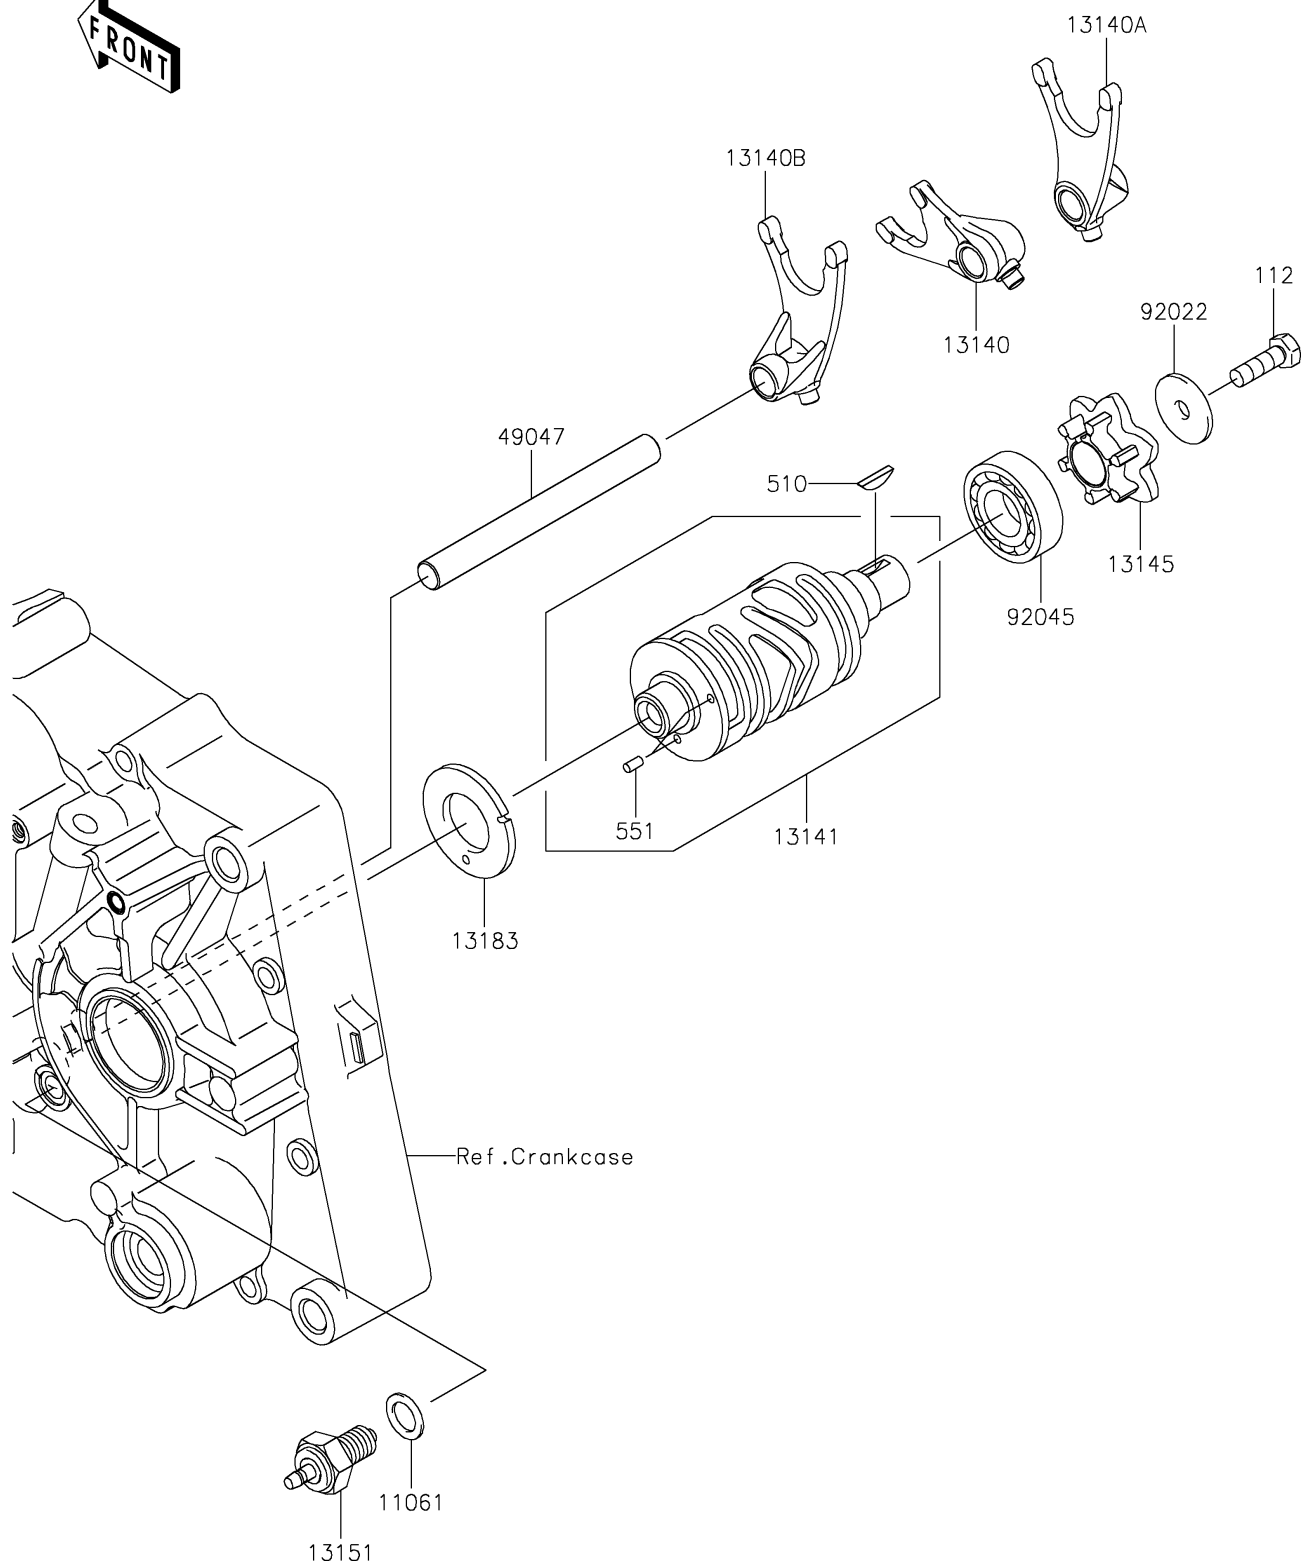

2021 KLX® 140R F PARTS DIAGRAM

Gear Change Drum/Shift Fork(s)

E1362

2021 KLX® 140R F PARTS LIST

Gear Change Drum/Shift Fork(s)

ITEM NAME	PART NUMBER	QUANTITY
GASKET,10.5X16X1 (Ref # 11061)	11061-0373	1
BOLT-UPSET,6X20 (Ref # 112)	112CA0620	1
FORK-SHIFT,INPUT (Ref # 13140)	13140-0051	1
FORK-SHIFT,OUTPUT RH (Ref # 13140A)	13140-0052	1
FORK-SHIFT,OUTPUT LH (Ref # 13140B)	13140-0053	1
DRUM-CHANGE (Ref # 13141)	13141-0572	1
CAM-CHANGE DRUM (Ref # 13145)	13145-1084	1
SWITCH-COMP,NEUTRAL (Ref # 13151)	13151-1099	1
PLATE,CHANGE (Ref # 13183)	13183-1066	1
ROD-SHIFT (Ref # 49047)	49047-1094	1
KEY-WOODRUFF (Ref # 510)	510A3200	1
PIN-DOWEL,3X6 (Ref # 551)	551A0306	1
WASHER,6.5X24X2 (Ref # 92022)	92022-1690	1
BEARING-BALL,17X35X10 (Ref # 92045)	92045-0126	1