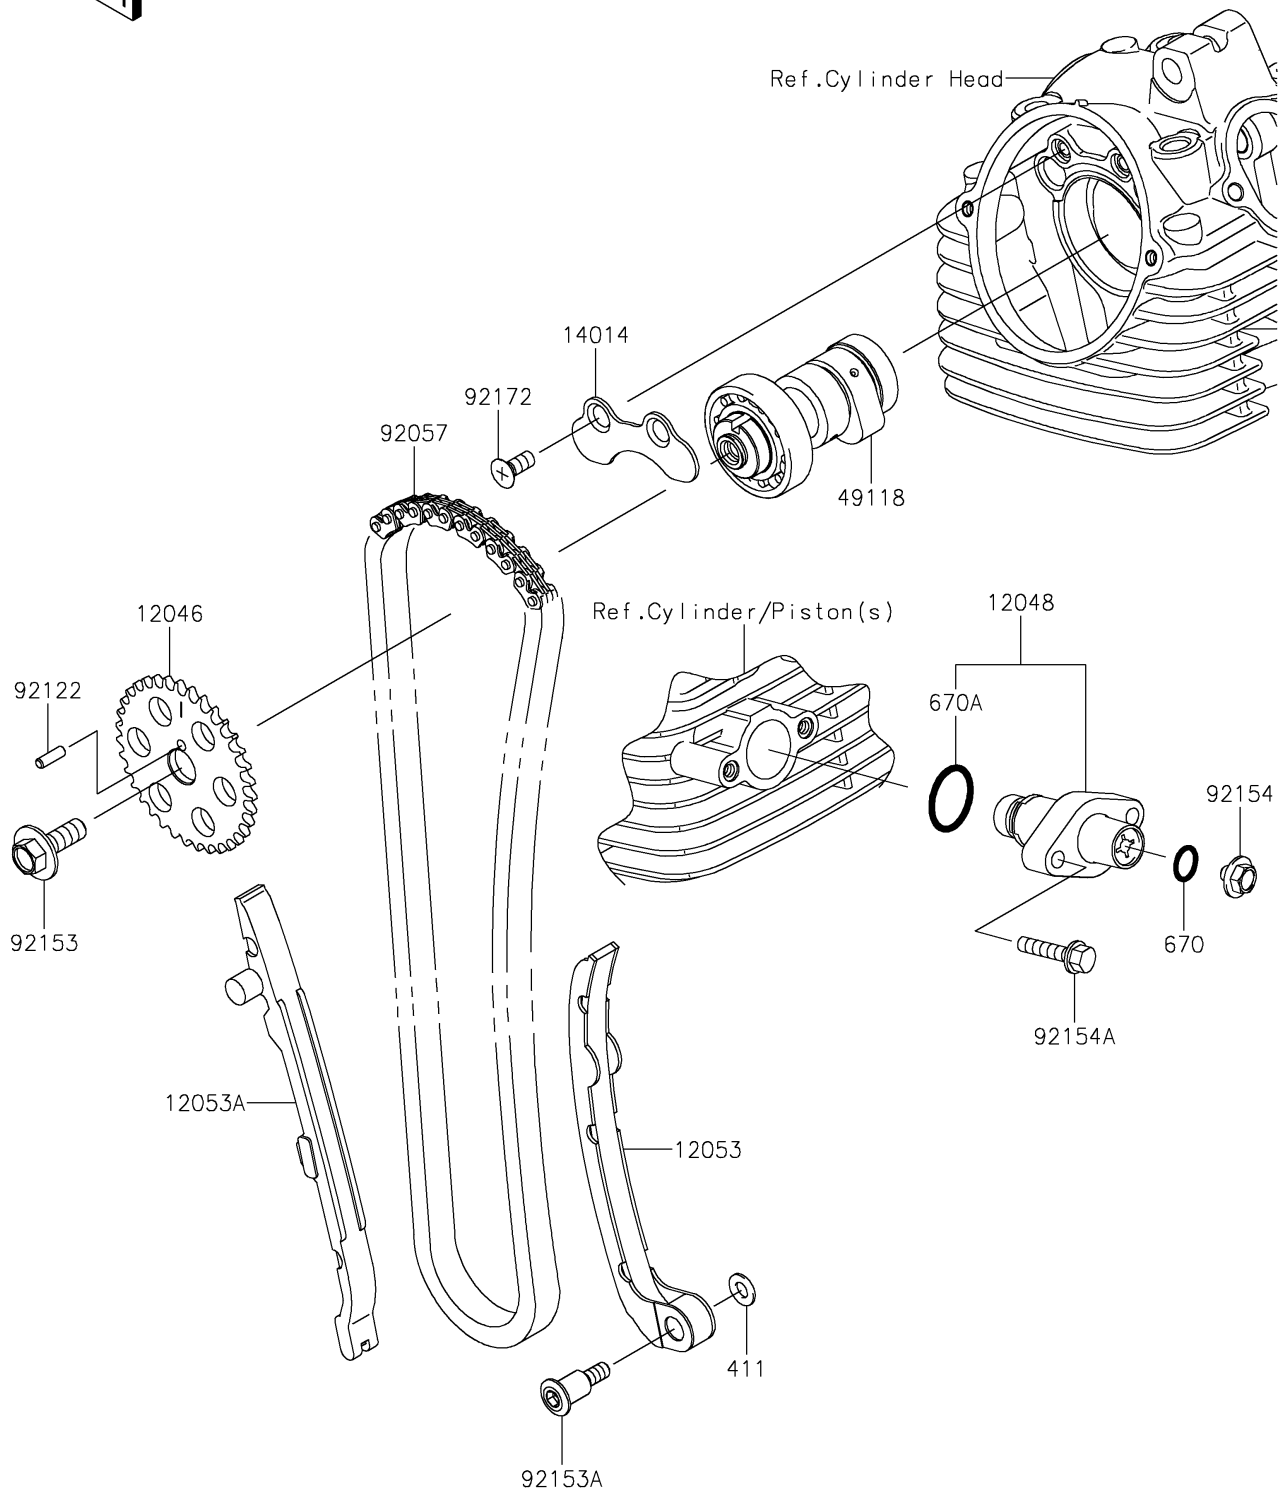

2021 KLX® 140R F PARTS DIAGRAM

Camshaft(s)/Tensioner

E1230

2021 KLX® 140R F PARTS LIST

Camshaft(s)/Tensioner

ITEM NAME	PART NUMBER	QUANTITY
SPROCKET,36T (Ref # 12046)	12046-0084	1
TENSIONER-ASSY (Ref # 12048)	12048-0052	1
GUIDE-CHAIN,RR (Ref # 12053)	12053-0126	1
GUIDE-CHAIN,FR (Ref # 12053A)	12053-0127	1
PLATE-POSITION (Ref # 14014)	14014-1154	1
WASHER-PLAIN,6MM (Ref # 411)	411AA0600	1
CAMSHAFT-COMP (Ref # 49118)	49118-0893	1
O RING,10MM (Ref # 670)	670D2010	1
O RING,21MM (Ref # 670A)	670D2021	1
CHAIN,CAM (Ref # 92057)	92057-0691	1
ROLLER (Ref # 92122)	92122-0011	1
BOLT,8X23 (Ref # 92153)	92153-1156	1
BOLT,6X26.5 (Ref # 92153A)	92153-1157	1
BOLT (Ref # 92154)	92154-0281	1
BOLT,FLANGED,6X25 (Ref # 92154A)	92154-1196	1
SCREW,6X14 (Ref # 92172)	92172-1055	1