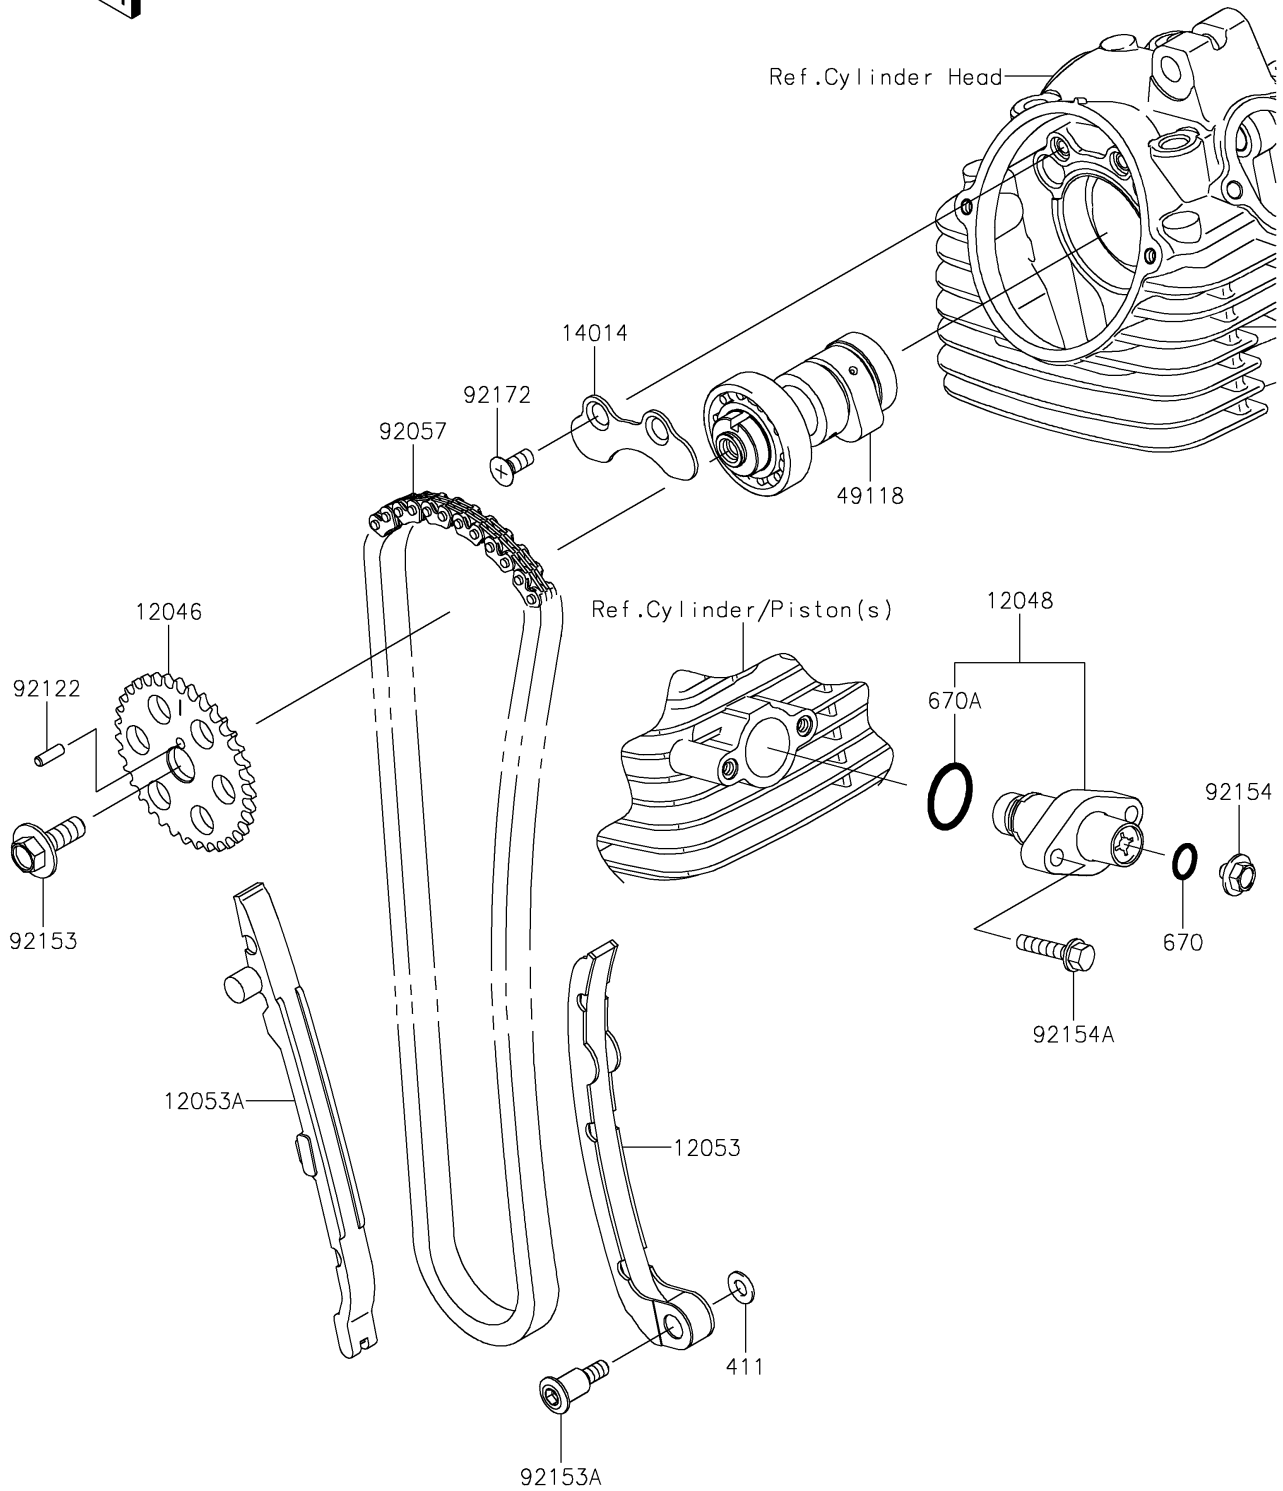

# 2021 KLX®140R F PARTS DIAGRAM

Camshaft(s)/Tensioner

E1230

## 2021 KLX®140R F PARTS LIST

### Camshaft(s)/Tensioner

ITEM NAME	PART NUMBER	QUANTITY
SPROCKET,36T (Ref # 12046)	12046-0084	1
TENSIONER-ASSY (Ref # 12048)	12048-0052	1
GUIDE-CHAIN,RR (Ref # 12053)	12053-0126	1
GUIDE-CHAIN,FR (Ref # 12053A)	12053-0127	1
PLATE-POSITION (Ref # 14014)	14014-1154	1
WASHER-PLAIN,6MM (Ref # 411)	411AA0600	1
CAMSHAFT-COMP (Ref # 49118)	49118-0893	1
O RING,10MM (Ref # 670)	670D2010	1
O RING,21MM (Ref # 670A)	670D2021	1
CHAIN,CAM (Ref # 92057)	92057-0691	1
ROLLER (Ref # 92122)	92122-0011	1
BOLT,8X23 (Ref # 92153)	92153-1156	1
BOLT,6X26.5 (Ref # 92153A)	92153-1157	1
BOLT (Ref # 92154)	92154-0281	1
BOLT,FLANGED,6X25 (Ref # 92154A)	92154-1196	2
SCREW,6X14 (Ref # 92172)	92172-1055	2