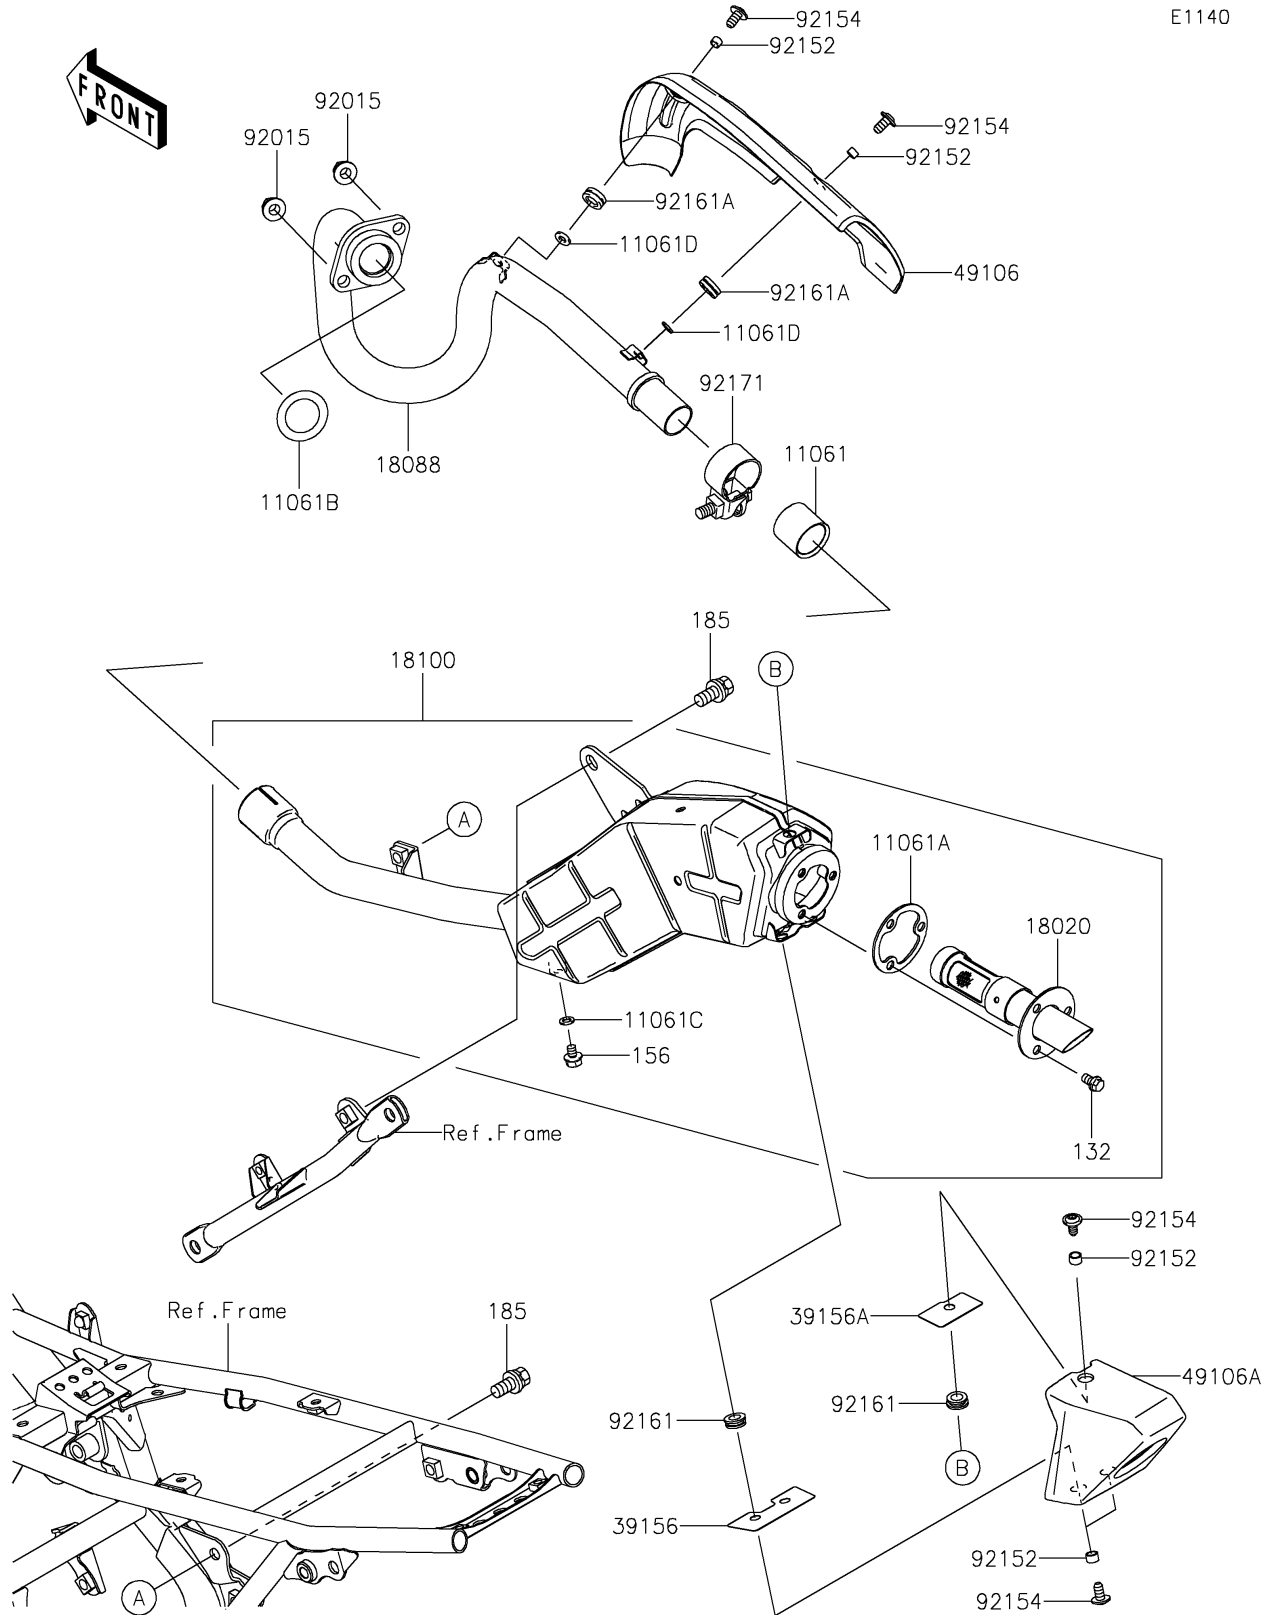

2021 KLX®140R F PARTS DIAGRAM

Muffler(s)

E1140

2021 KLX®140R F PARTS LIST

Muffler(s)

ITEM NAME	PART NUMBER	QUANTITY
GASKET,MUFFLER JOINT (Ref # 11061)	11061-0207	1
GASKET (Ref # 11061A)	11061-0301	1
GASKET,EXHAUST PIPE (Ref # 11061B)	11061-0322	1
GASKET,DRAIN (Ref # 11061C)	11061-0875	1
GASKET,5.8X12X1.5 (Ref # 11061D)	11061-1148	1
BOLT-FLANGED-SMALL,6X10 (Ref # 132)	132BB0610	1
BOLT-WP,6X10 (Ref # 156)	156R0610	1
BAFFLE (Ref # 18020)	18020-0058	1
PIPE-EXHAUST (Ref # 18088)	18088-0429	1
BODY-ASSY-MUFFLER (Ref # 18100)	18100-0585	1
BOLT-UPSET-WSP-SMALL,8X16 (Ref # 185)	185BA0816	1
PAD,MUFFLER COVER,INNER,LWR (Ref # 39156)	39156-0552	1
PAD,MUFFLER COVER,INNER,UPP (Ref # 39156A)	39156-0553	1
COVER-MUFFLER,EX. PIPE (Ref # 49106)	49106-0066	1
COVER-MUFFLER,TAIL CAP (Ref # 49106A)	49106-0081	1
NUT,8MM (Ref # 92015)	92015-1143	1
COLLAR,6.5X8.5X5.5 (Ref # 92152)	92152-0612	1
BOLT,SOCKET,6X12 (Ref # 92154)	92154-0042	1
DAMPER (Ref # 92161)	92161-0545	1
DAMPER (Ref # 92161A)	92161-1475	1
CLAMP (Ref # 92171)	92171-0593	1