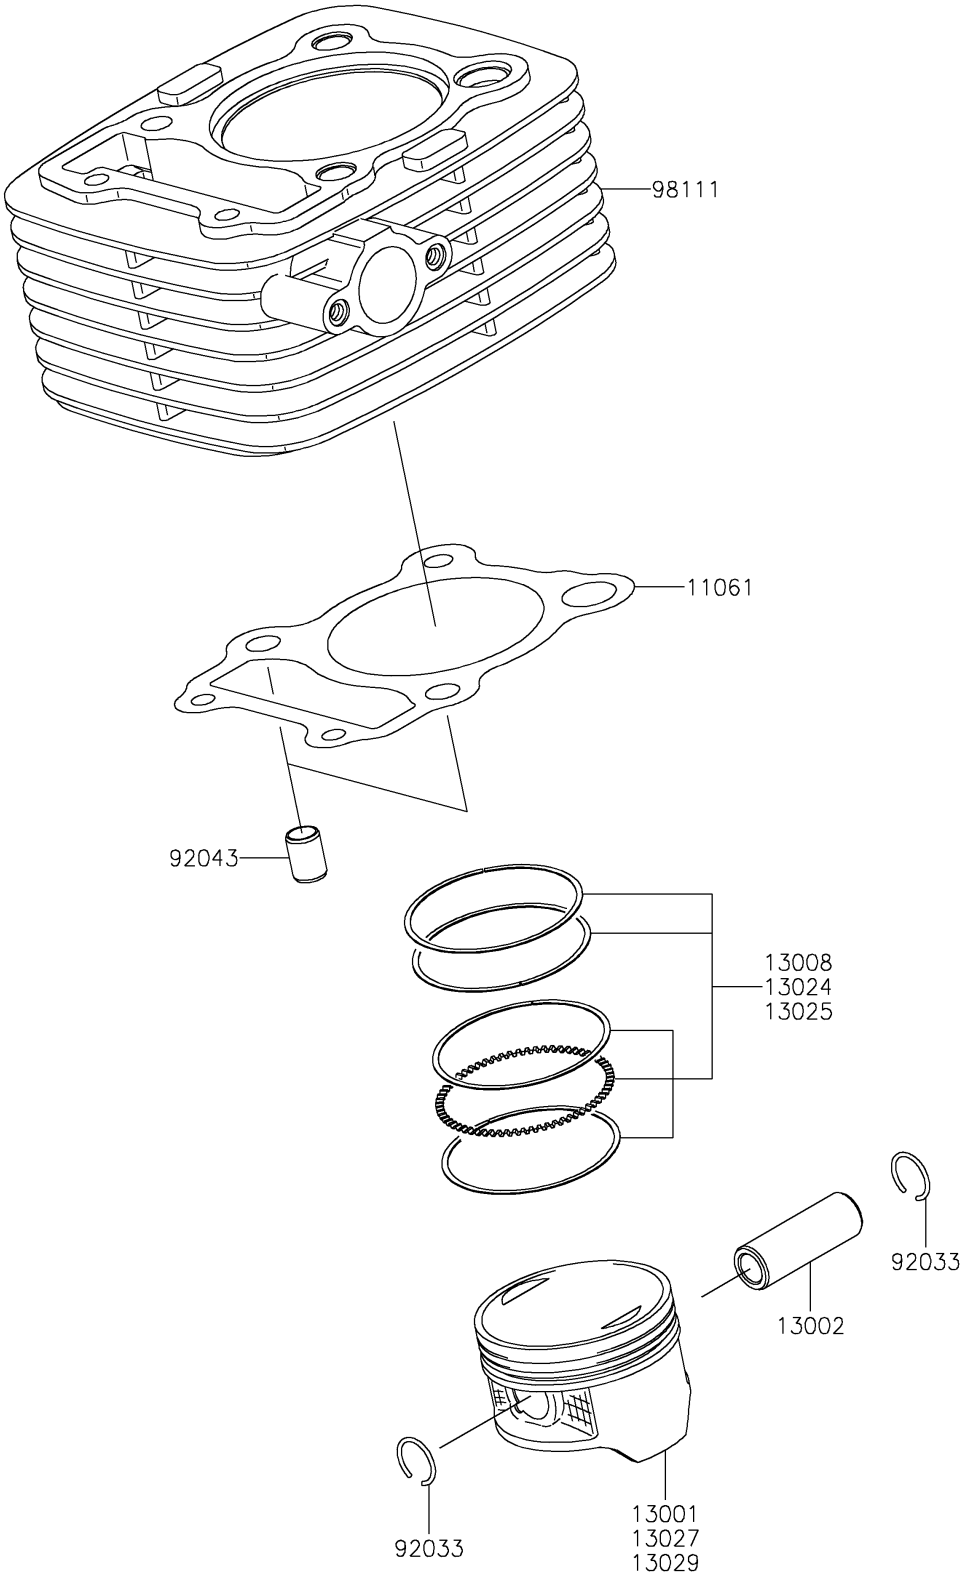

2021 KLX® 140R F PARTS DIAGRAM

Cylinder/Piston(s)

E1120

2021 KLX® 140R F PARTS LIST

Cylinder/Piston(s)

ITEM NAME	PART NUMBER	QUANTITY
GASKET,CYLINDER BASE (Ref # 11061)	11061-0319	1
PISTON-ENGINE (Ref # 13001)	13001-0093	1
PIN-PISTON (Ref # 13002)	13002-1126	1
RING-SET-PISTON (Ref # 13008)	13008-0038	1
RING-SET-PISTON LL,O/S 1.00 (Ref # 13024)	13024-0009	1
RING-SET-PISTON L,O/S 0.50 (Ref # 13025)	13025-0011	1
PISTON-ENGINE LL,O/S 1.00 (Ref # 13027)	13027-0013	1
PISTON-ENGINE L,O/S 0.50 (Ref # 13029)	13029-0018	1
RING-SNAP (Ref # 92033)	92033-1287	1
PIN,8.2X10X14 (Ref # 92043)	92043-1264	1
CYLINDER-COMP-ENGINE (Ref # 98111)	98111-0024	1