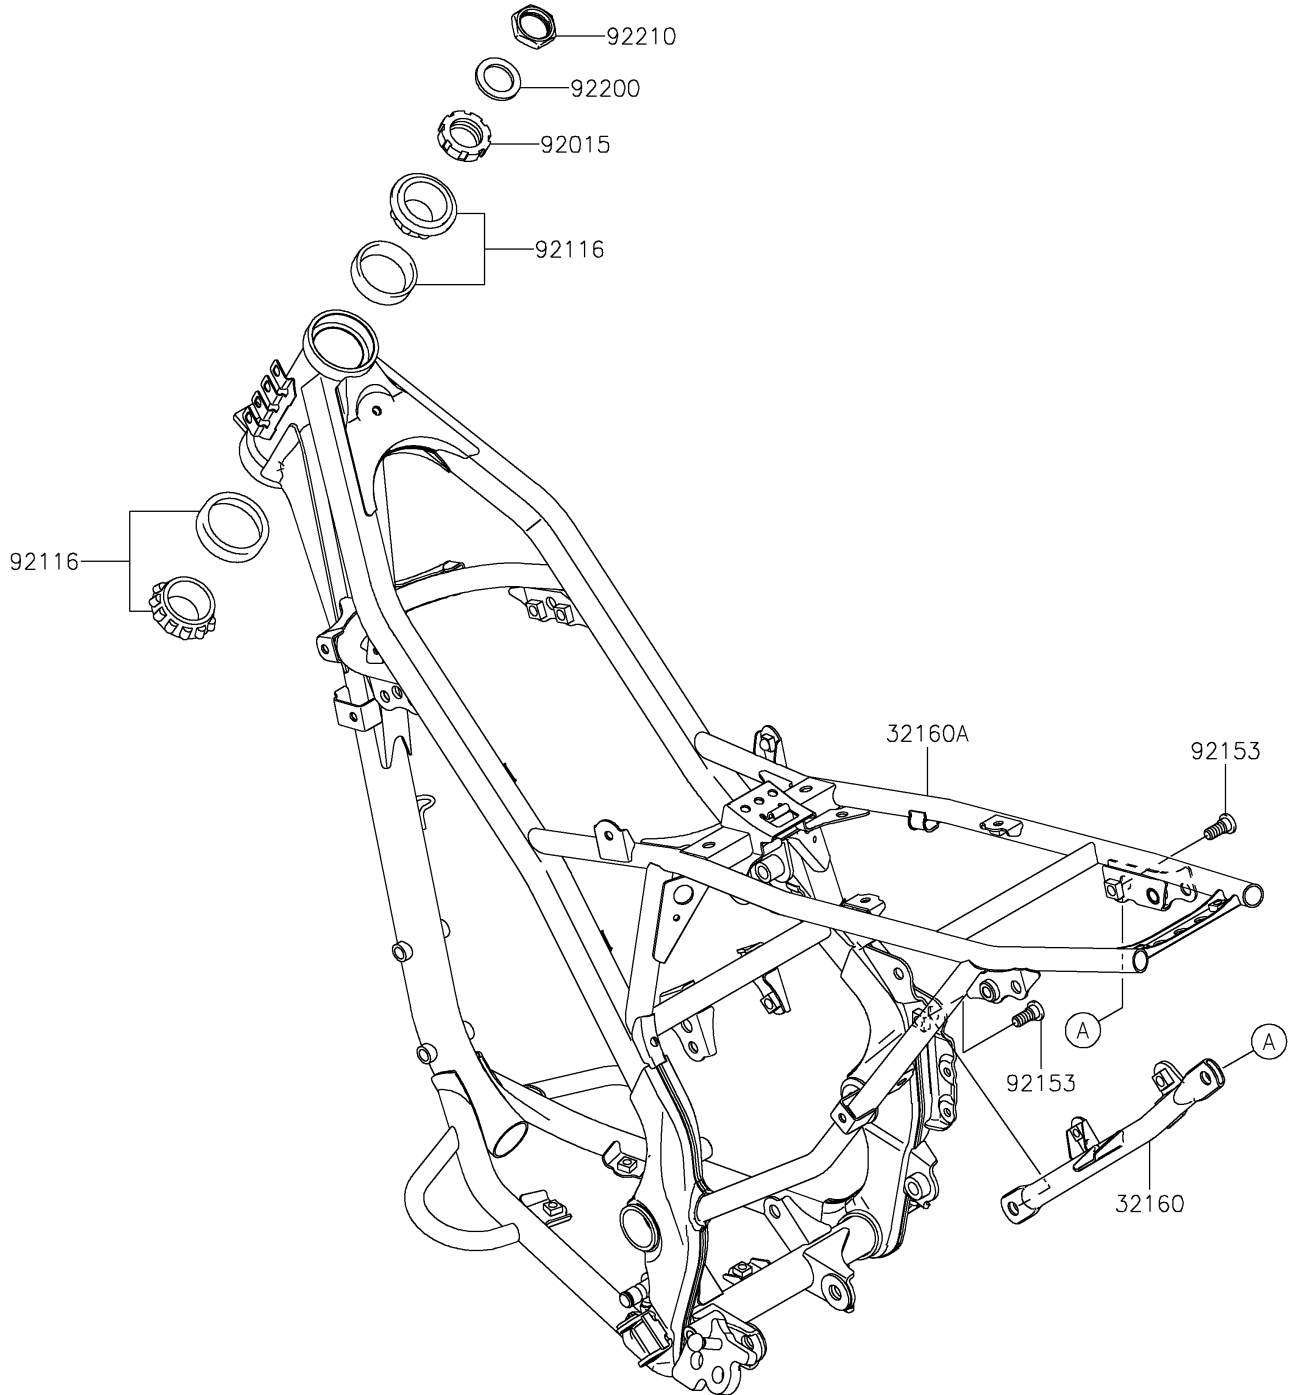

2021 KLX®140R L PARTS DIAGRAM

Frame

F2120

2021 KLX®140R L PARTS LIST

Frame

ITEM NAME	PART NUMBER	QUANTITY
FRAME-COMP,RR,P.SILVER (Ref # 32160)	32160-0239-458	1
FRAME-COMP,MAIN,P.SILVER (Ref # 32160A)	32160-0896-458	1
NUT,STEERING STEM,25MM (Ref # 92015)	92015-1684	1
BEARING-ROLLER,H1-CAP32005JRRS (Ref # 92116)	92116-1065	2
BOLT,SOCKET,8X20 (Ref # 92153)	92153-1621	2
WASHER,STEERING STEM (Ref # 92200)	92200-0517	1
NUT,STEERING STEM,22MM (Ref # 92210)	92210-1521	1