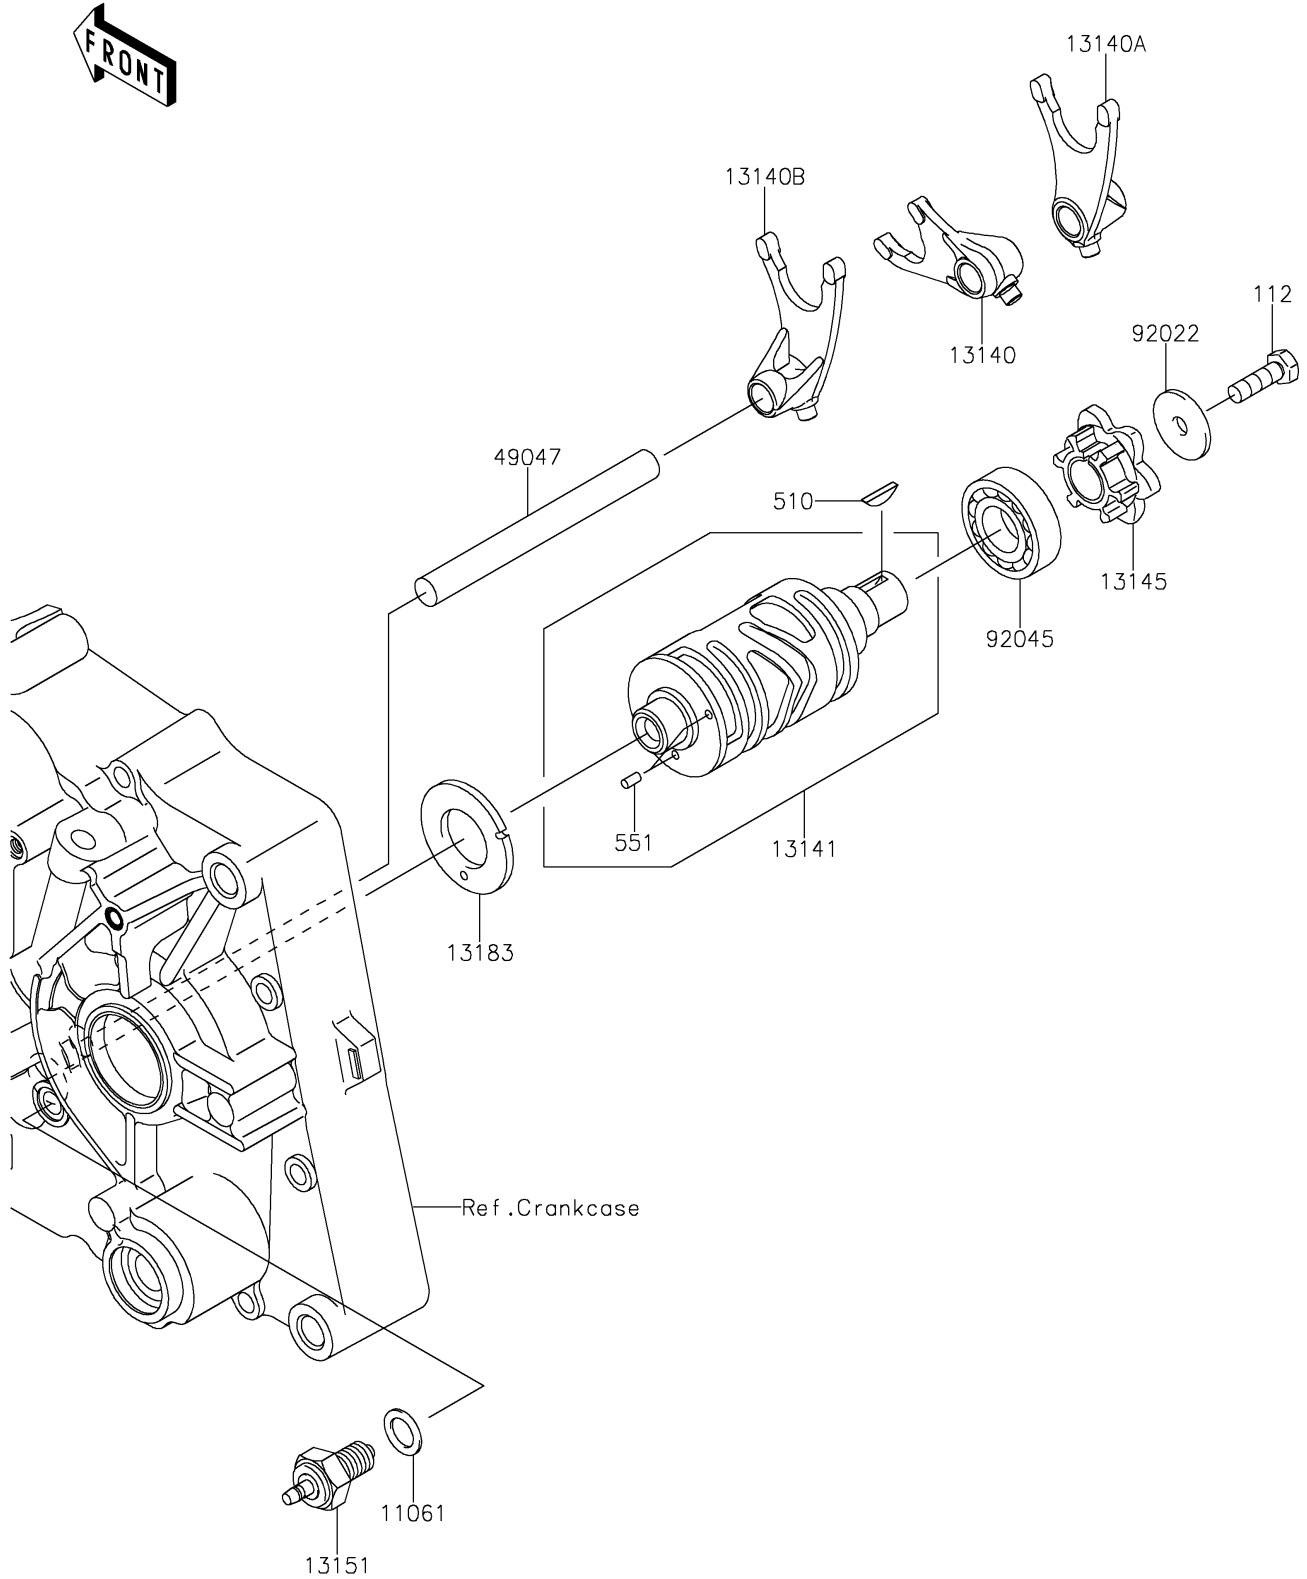

## 2021 KLX® 140R L PARTS DIAGRAM

Gear Change Drum/Shift Fork(s)

E1362

## 2021 KLX® 140R L PARTS LIST

Gear Change Drum/Shift Fork(s)

ITEM NAME	PART NUMBER	QUANTITY
GASKET,10.5X16X1 (Ref # 11061)	11061-0373	1
BOLT-UPSET,6X20 (Ref # 112)	112CA0620	1
FORK-SHIFT,INPUT (Ref # 13140)	13140-0051	1
FORK-SHIFT,OUTPUT RH (Ref # 13140A)	13140-0052	1
FORK-SHIFT,OUTPUT LH (Ref # 13140B)	13140-0053	1
DRUM-CHANGE (Ref # 13141)	13141-0572	1
CAM-CHANGE DRUM (Ref # 13145)	13145-1084	1
SWITCH-COMP,NEUTRAL (Ref # 13151)	13151-1099	1
PLATE,CHANGE (Ref # 13183)	13183-1066	1
ROD-SHIFT (Ref # 49047)	49047-1094	1
KEY-WOODRUFF (Ref # 510)	510A3200	1
PIN-DOWEL,3X6 (Ref # 551)	551A0306	1
WASHER,6.5X24X2 (Ref # 92022)	92022-1690	1
BEARING-BALL,17X35X10 (Ref # 92045)	92045-0126	1