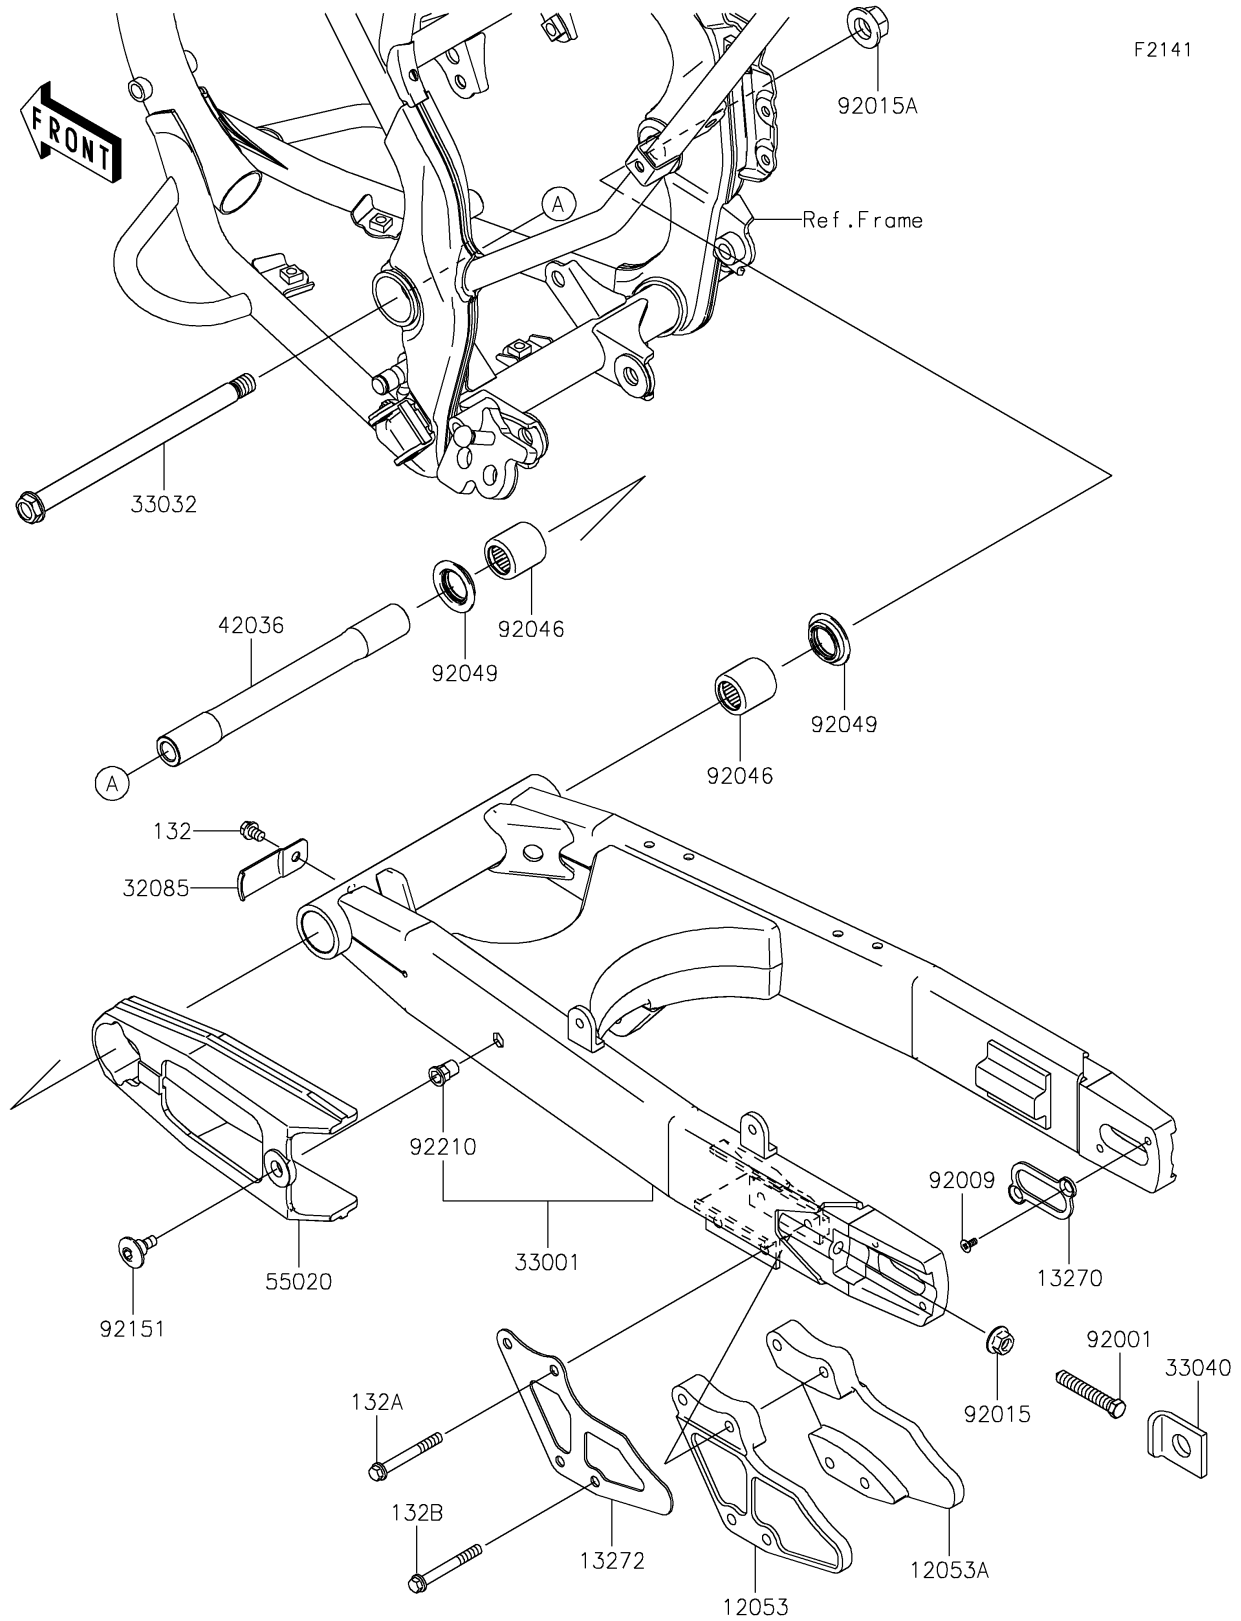

2021 KLX® 140R PARTS DIAGRAM

Swingarm

2021 KLX® 140R PARTS LIST

Swingarm

ITEM NAME	PART NUMBER	QUANTITY
GUIDE-CHAIN (Ref # 12053)	12053-0116	1
GUIDE-CHAIN (Ref # 12053A)	12053-0118	1
BOLT-FLANGED-SMALL,6X8 (Ref # 132)	132BA0608	1
PLATE (Ref # 13270)	13270-1899	1
PLATE,CHAIN GUIDE (Ref # 13272)	13272-0406	1
BOLT-FLANGED-SMALL,6X45 (Ref # 132A)	132BA0645	1
BOLT-FLANGED-SMALL,6X50 (Ref # 132B)	132BA0650	1
STOPPER (Ref # 32085)	32085-0138	1
ARM-COMP-SWING (Ref # 33001)	33001-0151	1
SHAFT-SWING ARM,14X227 (Ref # 33032)	33032-0030	1
ADJUSTER-CHAIN (Ref # 33040)	33040-0032	1
SLEEVE,PIVOT,L=197.8 (Ref # 42036)	42036-0045	1
GUARD,CHAIN (Ref # 55020)	55020-0336	1
BOLT,8X46 (Ref # 92001)	92001-1179	1
SCREW,5X10 (Ref # 92009)	92009-1828	1
NUT,FLANGED,8MM (Ref # 92015)	92015-1014	1
NUT,14MM (Ref # 92015A)	92015-1407	1
BEARING-NEEDLE,BM202726 (Ref # 92046)	92046-1110	1
SEAL-OIL,ARM (Ref # 92049)	92049-1109	1
BOLT,SOCKET,6X18 (Ref # 92151)	92151-1149	1
NUT,POP,6MM,L=15 (Ref # 92210)	92210-1397	1