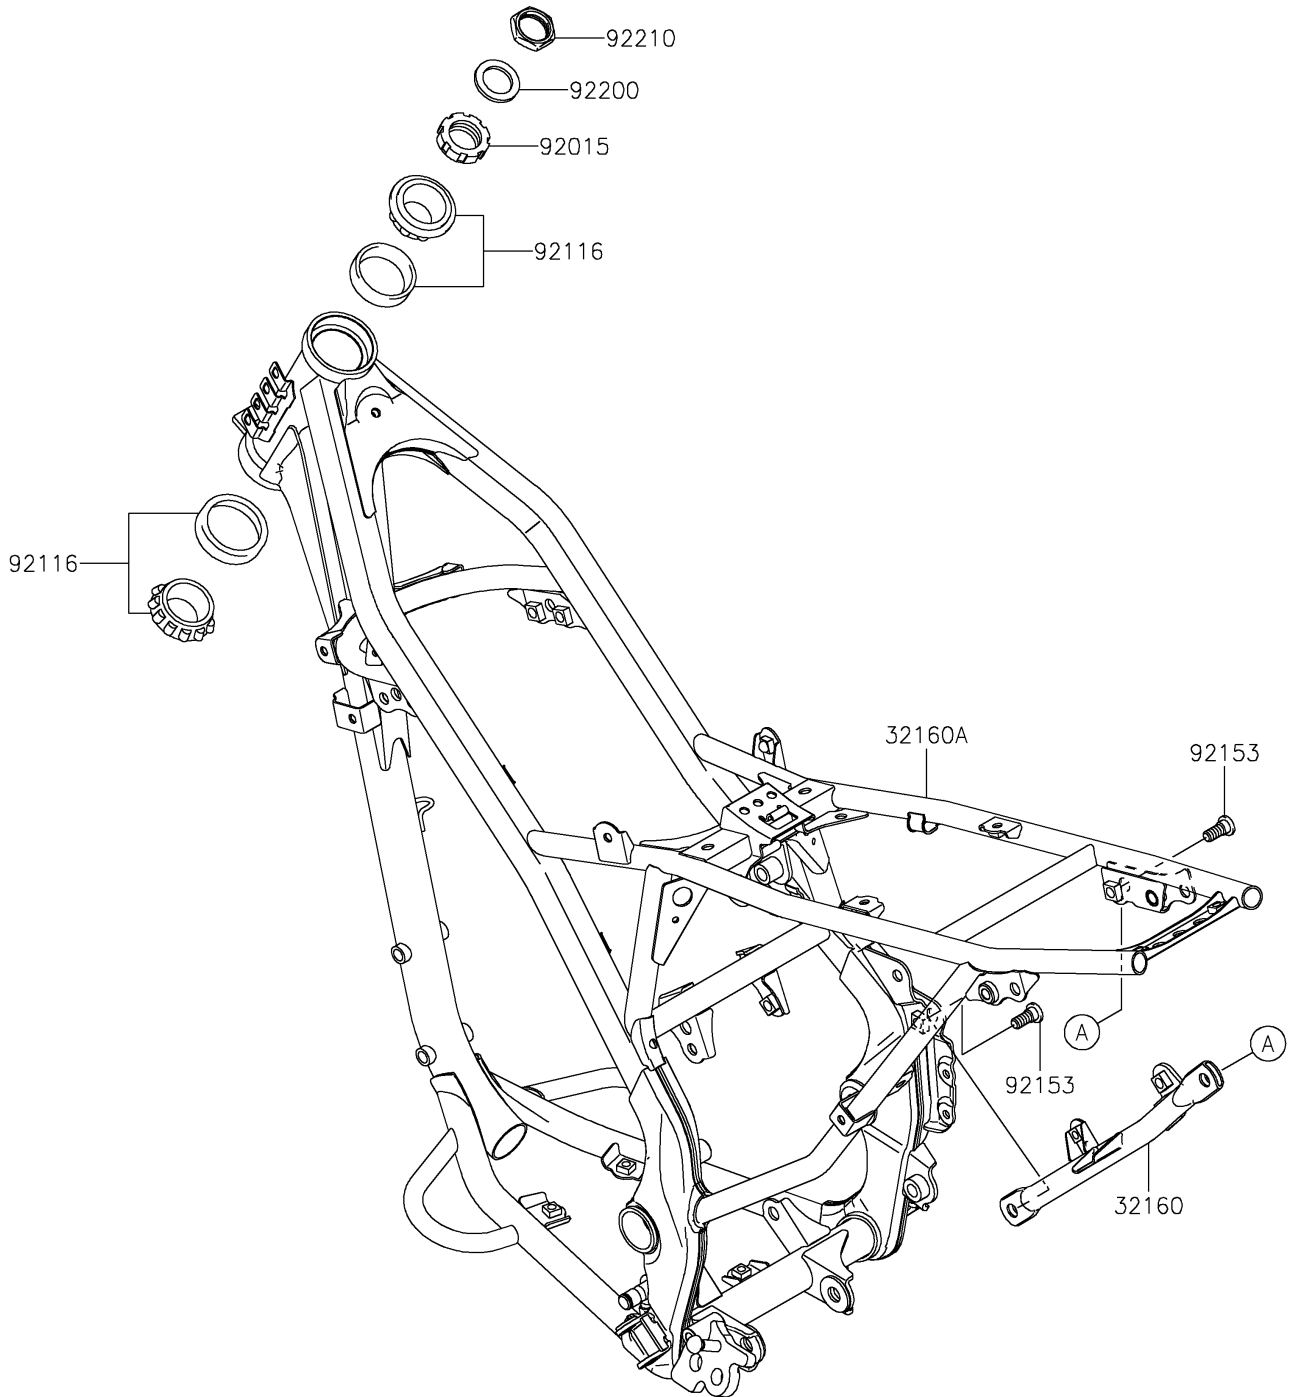

2021 KLX®140R PARTS DIAGRAM

Frame

F2120

2021 KLX®140R PARTS LIST

Frame

ITEM NAME	PART NUMBER	QUANTITY
FRAME-COMP,RR,P.SILVER (Ref # 32160)	32160-0239-458	1
FRAME-COMP,MAIN,P.SILVER (Ref # 32160A)	32160-0896-458	1
NUT,STEERING STEM,25MM (Ref # 92015)	92015-1684	1
BEARING-ROLLER,H1-CAP32005JRRS (Ref # 92116)	92116-1065	2
BOLT,SOCKET,8X20 (Ref # 92153)	92153-1621	2
WASHER,STEERING STEM (Ref # 92200)	92200-0517	1
NUT,STEERING STEM,22MM (Ref # 92210)	92210-1521	1