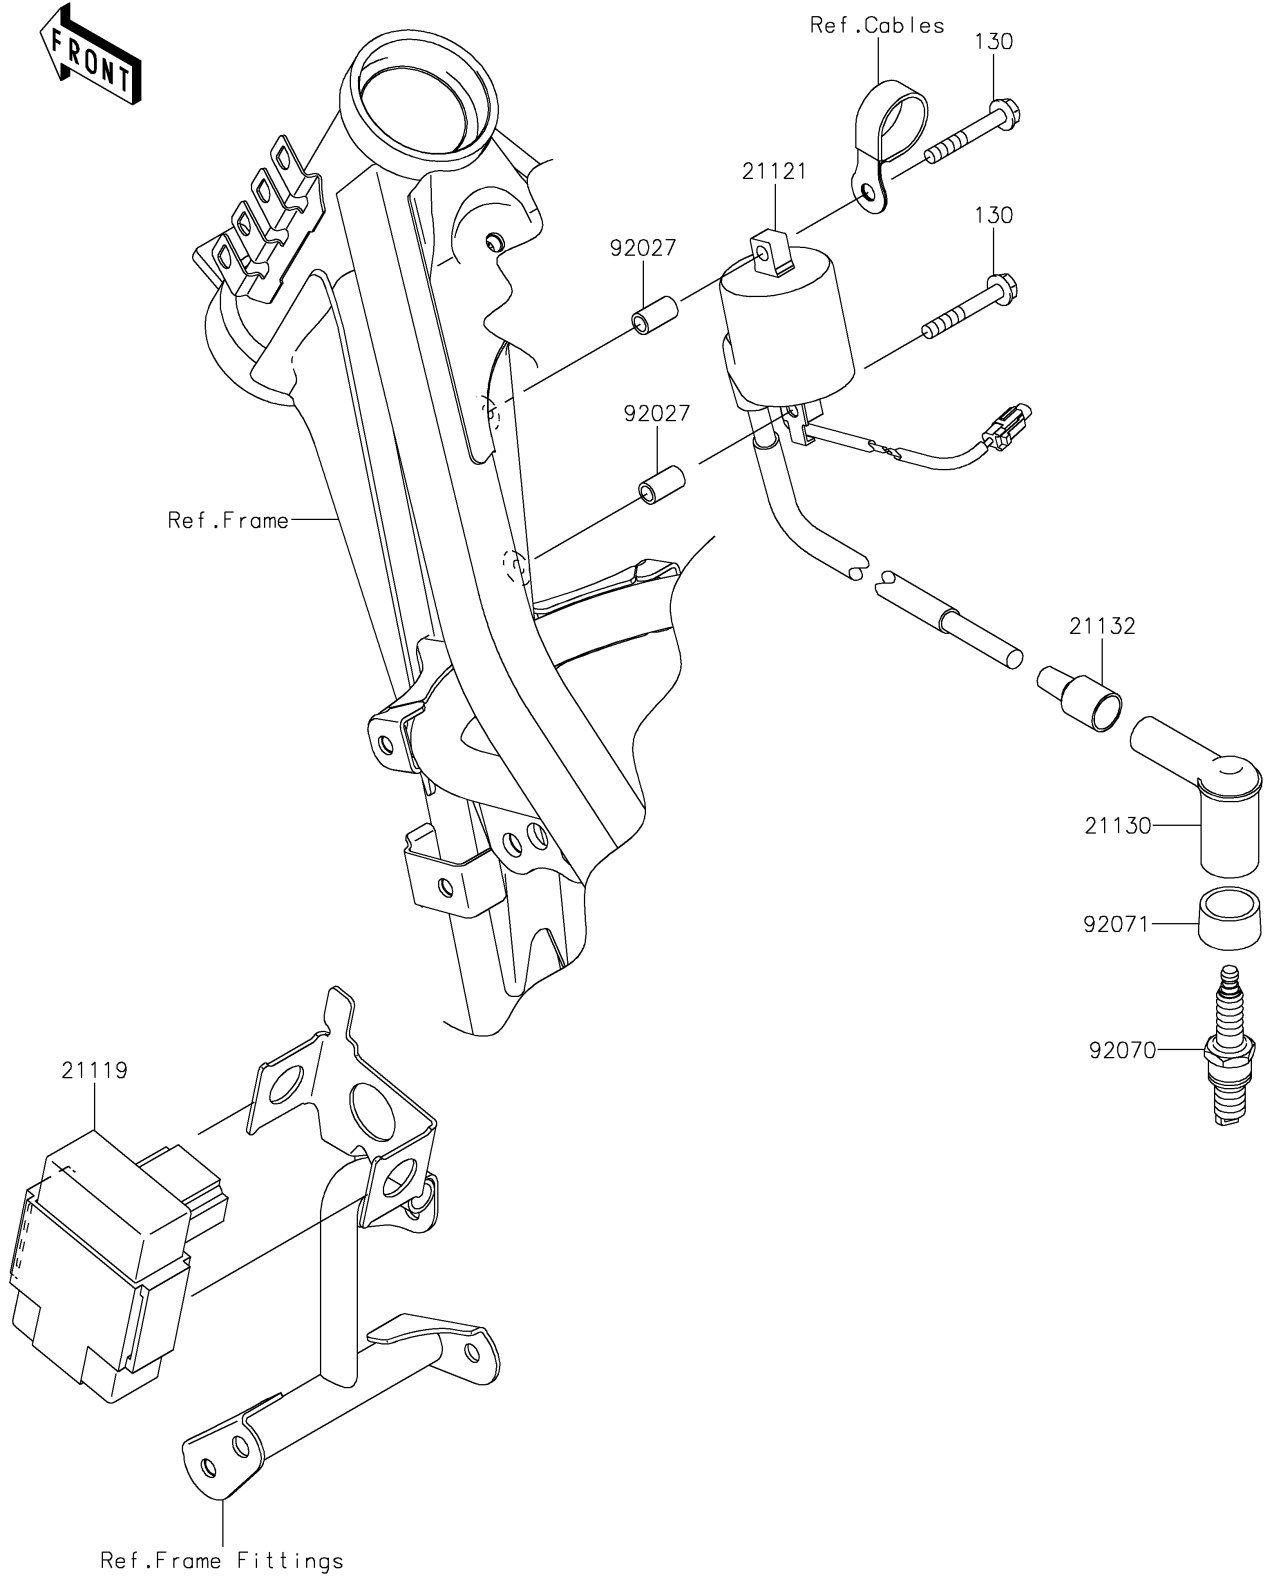

2021 KLX®140R PARTS DIAGRAM

Ignition System

E1830

2021 KLX®140R PARTS LIST

Ignition System

ITEM NAME	PART NUMBER	QUANTITY
BOLT-FLANGED,5X35 (Ref # 130)	130BA0535	2
IGNITER (Ref # 21119)	21119-0087	1
COIL-IGNITION (Ref # 21121)	21121-0036	1
CAP-SPARK PLUG (Ref # 21130)	21130-1003	1
GROMMET,HIGH TENSION (Ref # 21132)	21132-005	1
COLLAR,5.6X8X14.5 (Ref # 92027)	92027-1789	2
PLUG-SPARK,CR7HSA (Ref # 92070)	92070-0037	1
GROMMET,SPARK PLUG CAP (Ref # 92071)	92071-1015	1