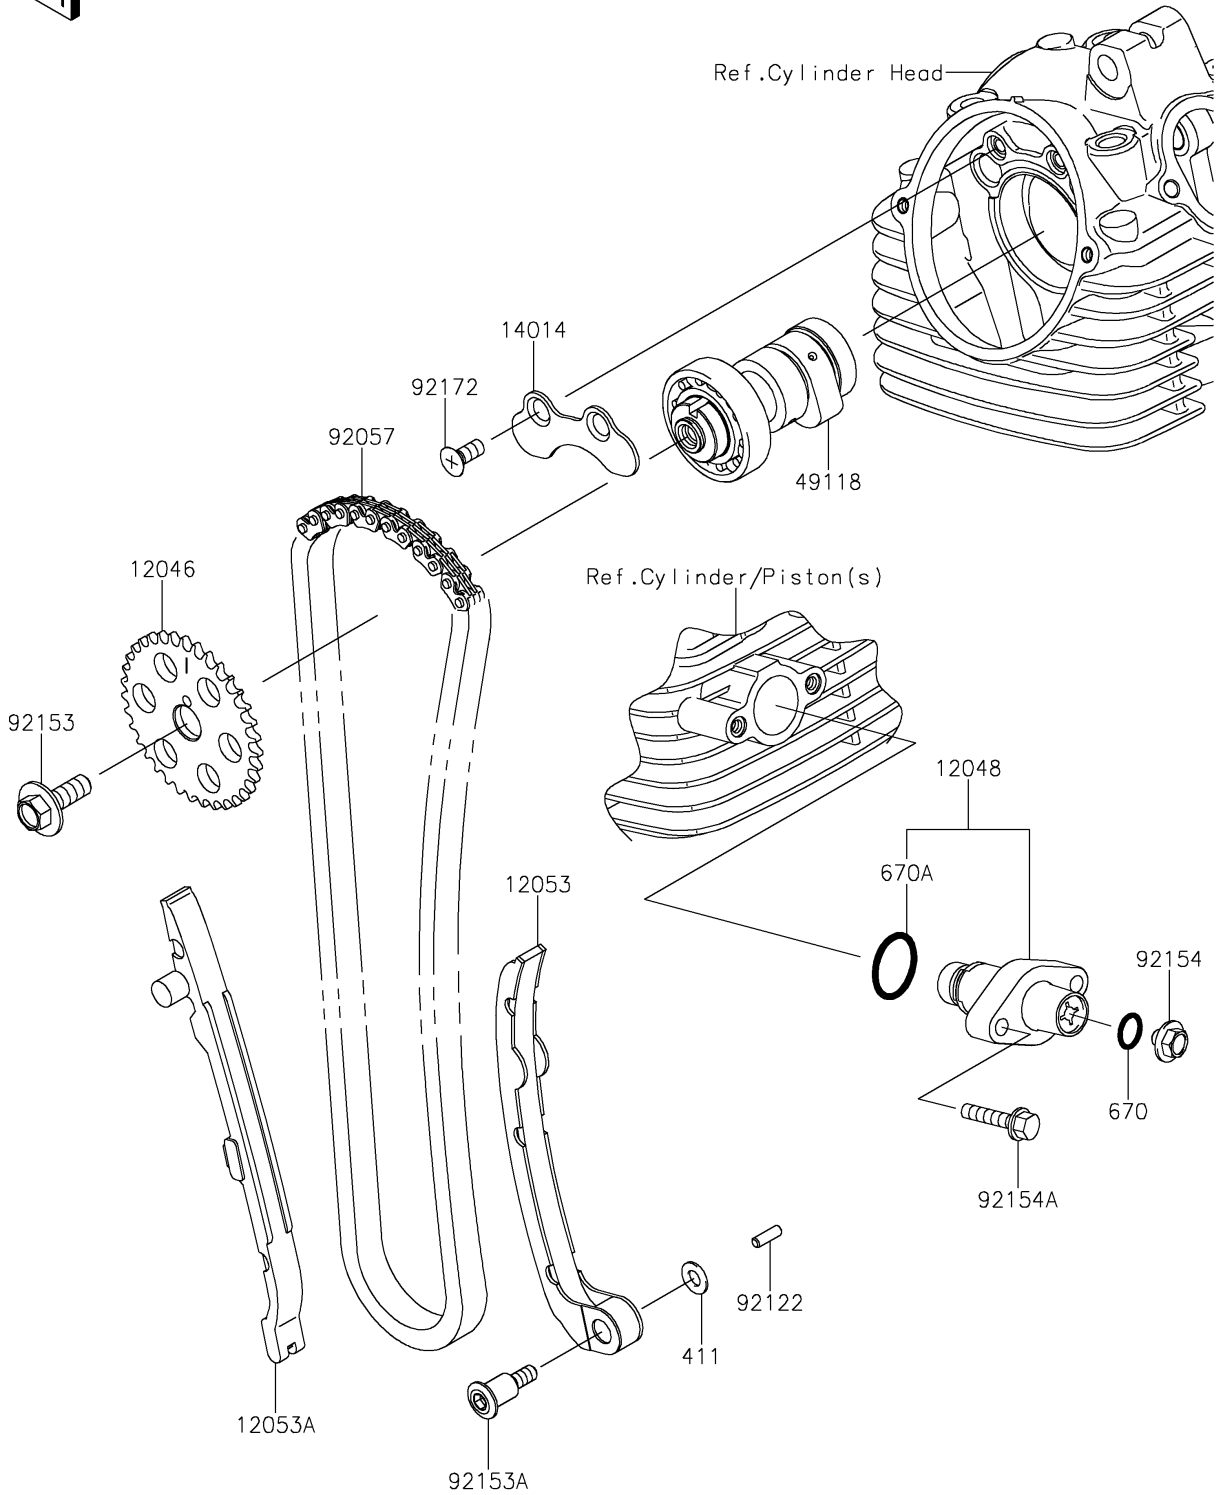

# 2021 KLX®140R PARTS DIAGRAM

Camshaft(s)/Tensioner

E1230

## 2021 KLX®140R PARTS LIST

### Camshaft(s)/Tensioner

ITEM NAME	PART NUMBER	QUANTITY
SPROCKET,36T (Ref # 12046)	12046-0084	1
TENSIONER-ASSY (Ref # 12048)	12048-0052	1
GUIDE-CHAIN,RR (Ref # 12053)	12053-0126	1
GUIDE-CHAIN,FR (Ref # 12053A)	12053-0127	1
PLATE-POSITION (Ref # 14014)	14014-1154	1
WASHER-PLAIN,6MM (Ref # 411)	411AA0600	1
CAMSHAFT-COMP (Ref # 49118)	49118-0893	1
O RING,10MM (Ref # 670)	670D2010	1
O RING,21MM (Ref # 670A)	670D2021	1
CHAIN,CAM (Ref # 92057)	92057-0691	1
ROLLER (Ref # 92122)	92122-0011	1
BOLT,8X23 (Ref # 92153)	92153-1156	1
BOLT,6X26.5 (Ref # 92153A)	92153-1157	1
BOLT (Ref # 92154)	92154-0281	1
BOLT,FLANGED,6X25 (Ref # 92154A)	92154-1196	2
SCREW,6X14 (Ref # 92172)	92172-1055	2