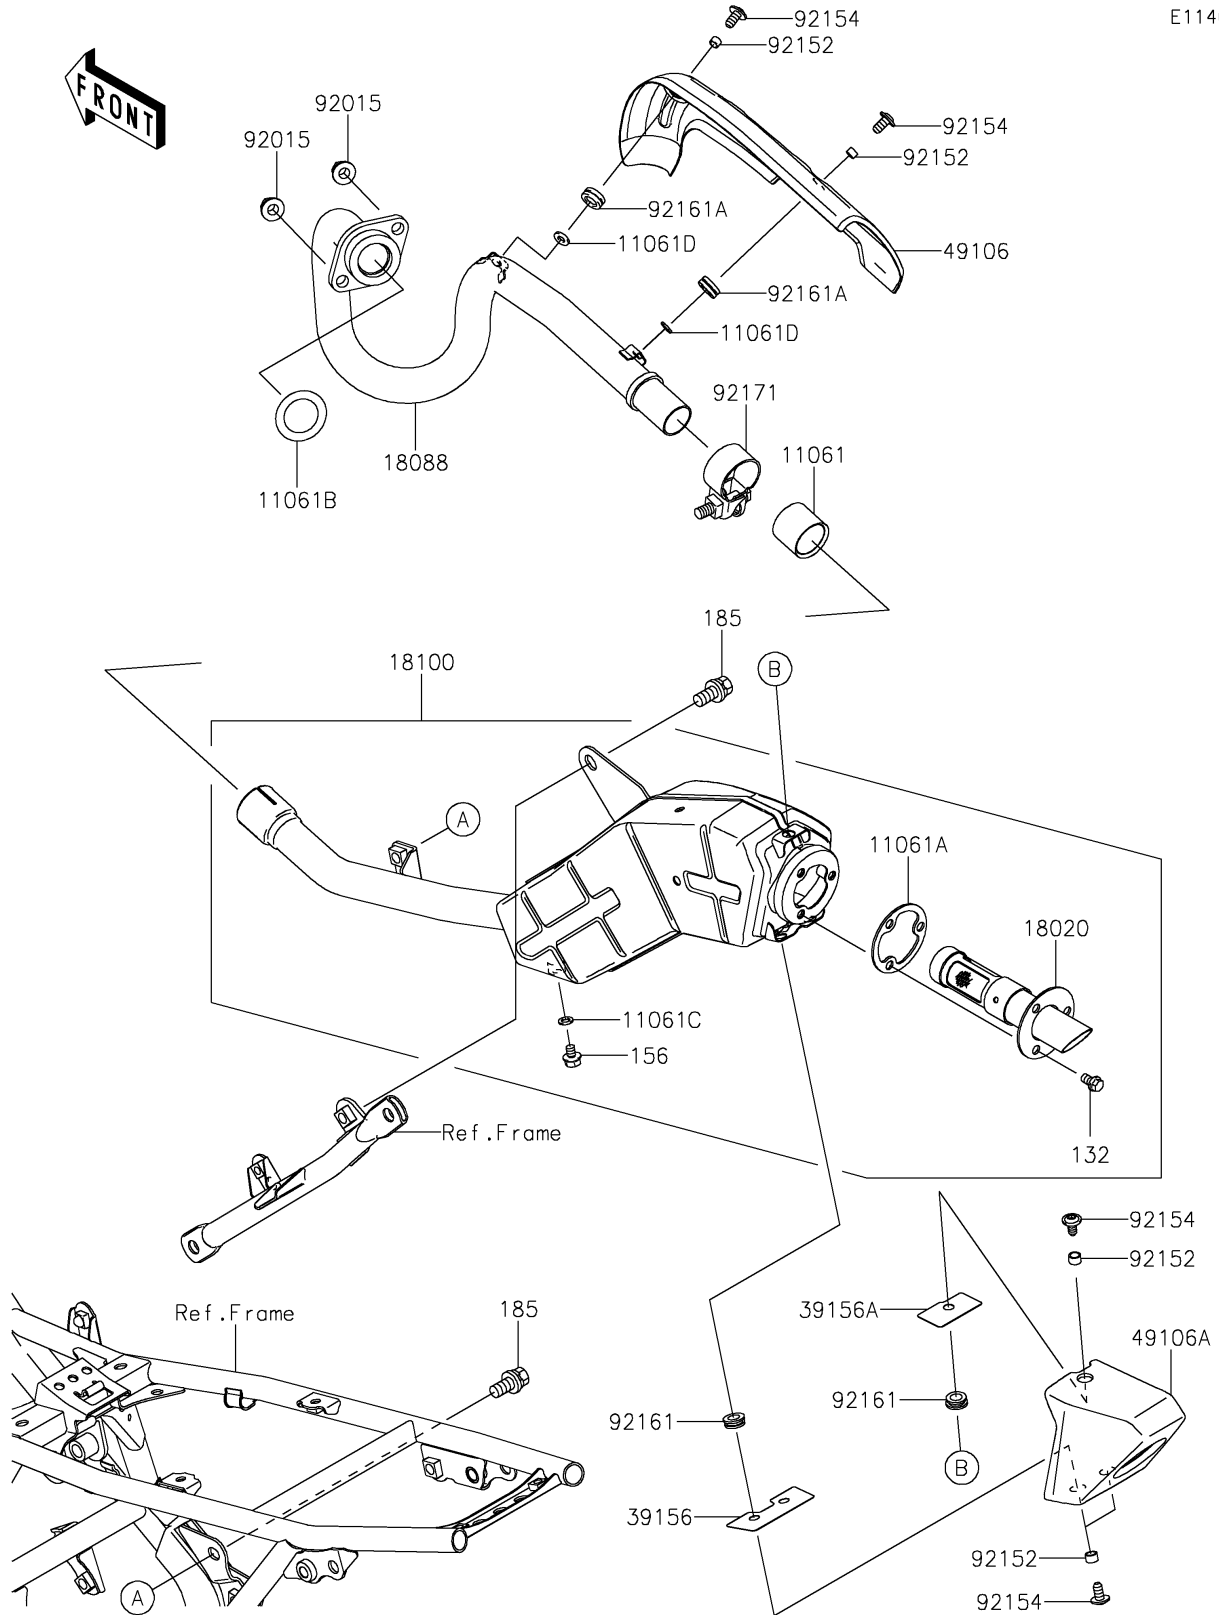

2021 KLX®140R PARTS DIAGRAM

Muffler(s)

E1140

2021 KLX®140R PARTS LIST

Muffler(s)

ITEM NAME	PART NUMBER	QUANTITY
GASKET,MUFFLER JOINT (Ref # 11061)	11061-0207	1
GASKET (Ref # 11061A)	11061-0301	1
GASKET,EXHAUST PIPE (Ref # 11061B)	11061-0322	1
GASKET,DRAIN (Ref # 11061C)	11061-0875	1
GASKET,5.8X12X1.5 (Ref # 11061D)	11061-1148	2
BOLT-FLANGED-SMALL,6X10 (Ref # 132)	132BB0610	3
BOLT-WP,6X10 (Ref # 156)	156R0610	1
BAFFLE (Ref # 18020)	18020-0058	1
PIPE-EXHAUST (Ref # 18088)	18088-0429	1
BODY-ASSY-MUFFLER (Ref # 18100)	18100-0556	1
BOLT-UPSET-WSP-SMALL,8X16 (Ref # 185)	185BA0816	2
PAD,MUFFLER COVER,INNER,LWR (Ref # 39156)	39156-0552	1
PAD,MUFFLER COVER,INNER,UPP (Ref # 39156A)	39156-0553	1
COVER-MUFFLER,EX. PIPE (Ref # 49106)	49106-0066	1
COVER-MUFFLER,TAIL CAP (Ref # 49106A)	49106-0081	1
NUT,8MM (Ref # 92015)	92015-1143	2
COLLAR,6.5X8.5X5.5 (Ref # 92152)	92152-0612	5
BOLT,SOCKET,6X12 (Ref # 92154)	92154-0042	5
DAMPER (Ref # 92161)	92161-0545	3
DAMPER (Ref # 92161A)	92161-1475	2
CLAMP (Ref # 92171)	92171-0593	1