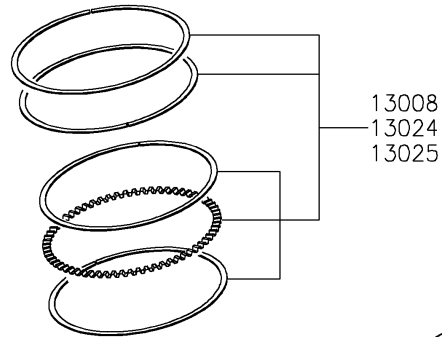

2021 KLX®140R PARTS DIAGRAM

Cylinder/Piston(s)

E1120

2021 KLX®140R PARTS LIST

Cylinder/Piston(s)

ITEM NAME	PART NUMBER	QUANTITY
-----------	-------------	----------