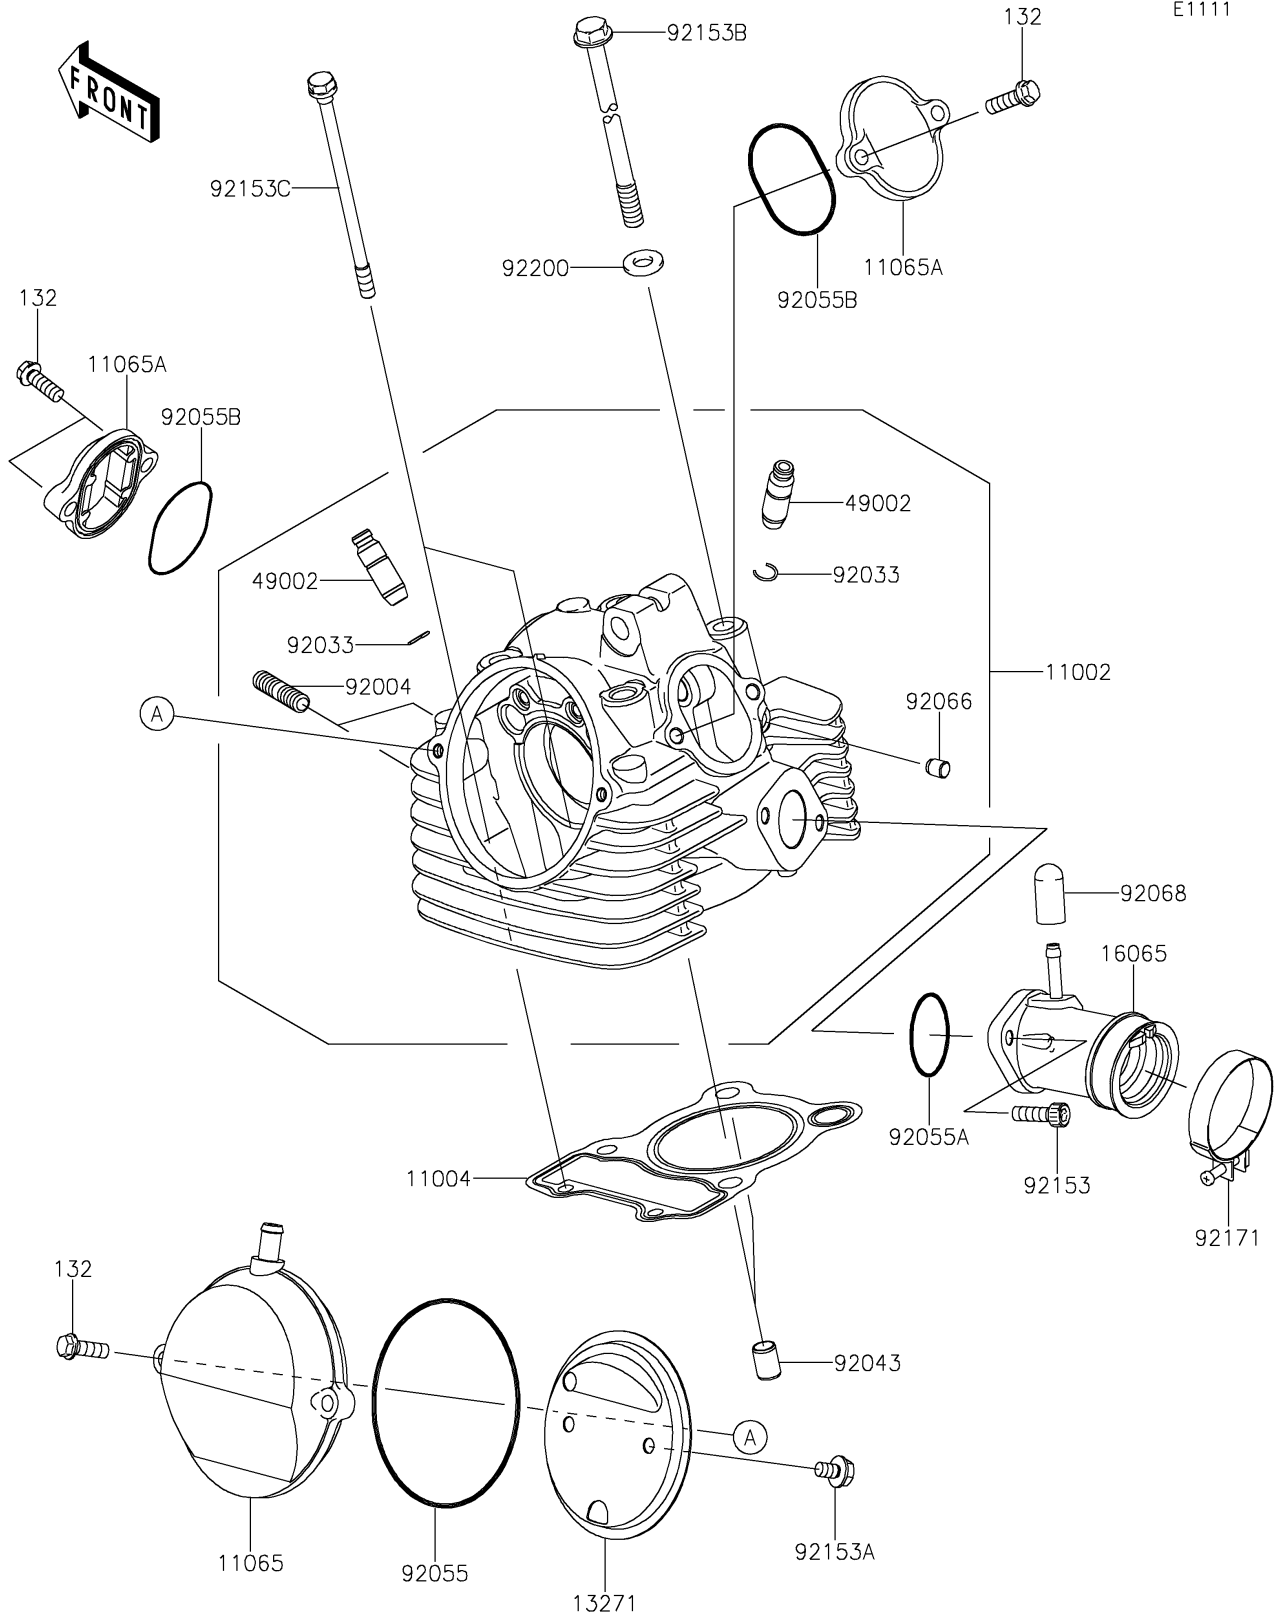

2021 KLX®140R PARTS DIAGRAM

Cylinder Head

E1111

2021 KLX®140R PARTS LIST

Cylinder Head

ITEM NAME	PART NUMBER	QUANTITY
HEAD-ASSY-CYLINDER (Ref # 11002)	11002-0061	1
GASKET-HEAD (Ref # 11004)	11004-0065	1
CAP (Ref # 11065)	11065-0212	1
CAP,VALVE ADJUSTING (Ref # 11065A)	11065-0252	2
BOLT-FLANGED-SMALL,6X20 (Ref # 132)	132BA0620	6
PLATE,BREATHER (Ref # 13271)	13271-1844	1
HOLDER-CARBURETOR (Ref # 16065)	16065-0054	1
GUIDE-VALVE (Ref # 49002)	49002-0019	2
STUD,8X22 (Ref # 92004)	92004-1217	2
RING-SNAP (Ref # 92033)	92033-1247	2
PIN,8.2X10X14 (Ref # 92043)	92043-1264	2
RING-O,86X1.9 (Ref # 92055)	92055-0202	1
RING-O,32MM (Ref # 92055A)	92055-1256	1
RING-O,ADJUST CAP (Ref # 92055B)	92055-1655	2
PLUG,OIL LINE,7.2X8 (Ref # 92066)	92066-1012	1
PLUG,12X25 (Ref # 92068)	92068-006	1
BOLT,6X20 (Ref # 92153)	92153-0481	2
BOLT,6X10 (Ref # 92153A)	92153-1140	2
BOLT,8X201 (Ref # 92153B)	92153-1141	4
BOLT,FLANGED,6X110 (Ref # 92153C)	92153-1970	2
CLAMP (Ref # 92171)	92171-0691	1
WASHER,8.2X17X2.3 (Ref # 92200)	92200-1631	4