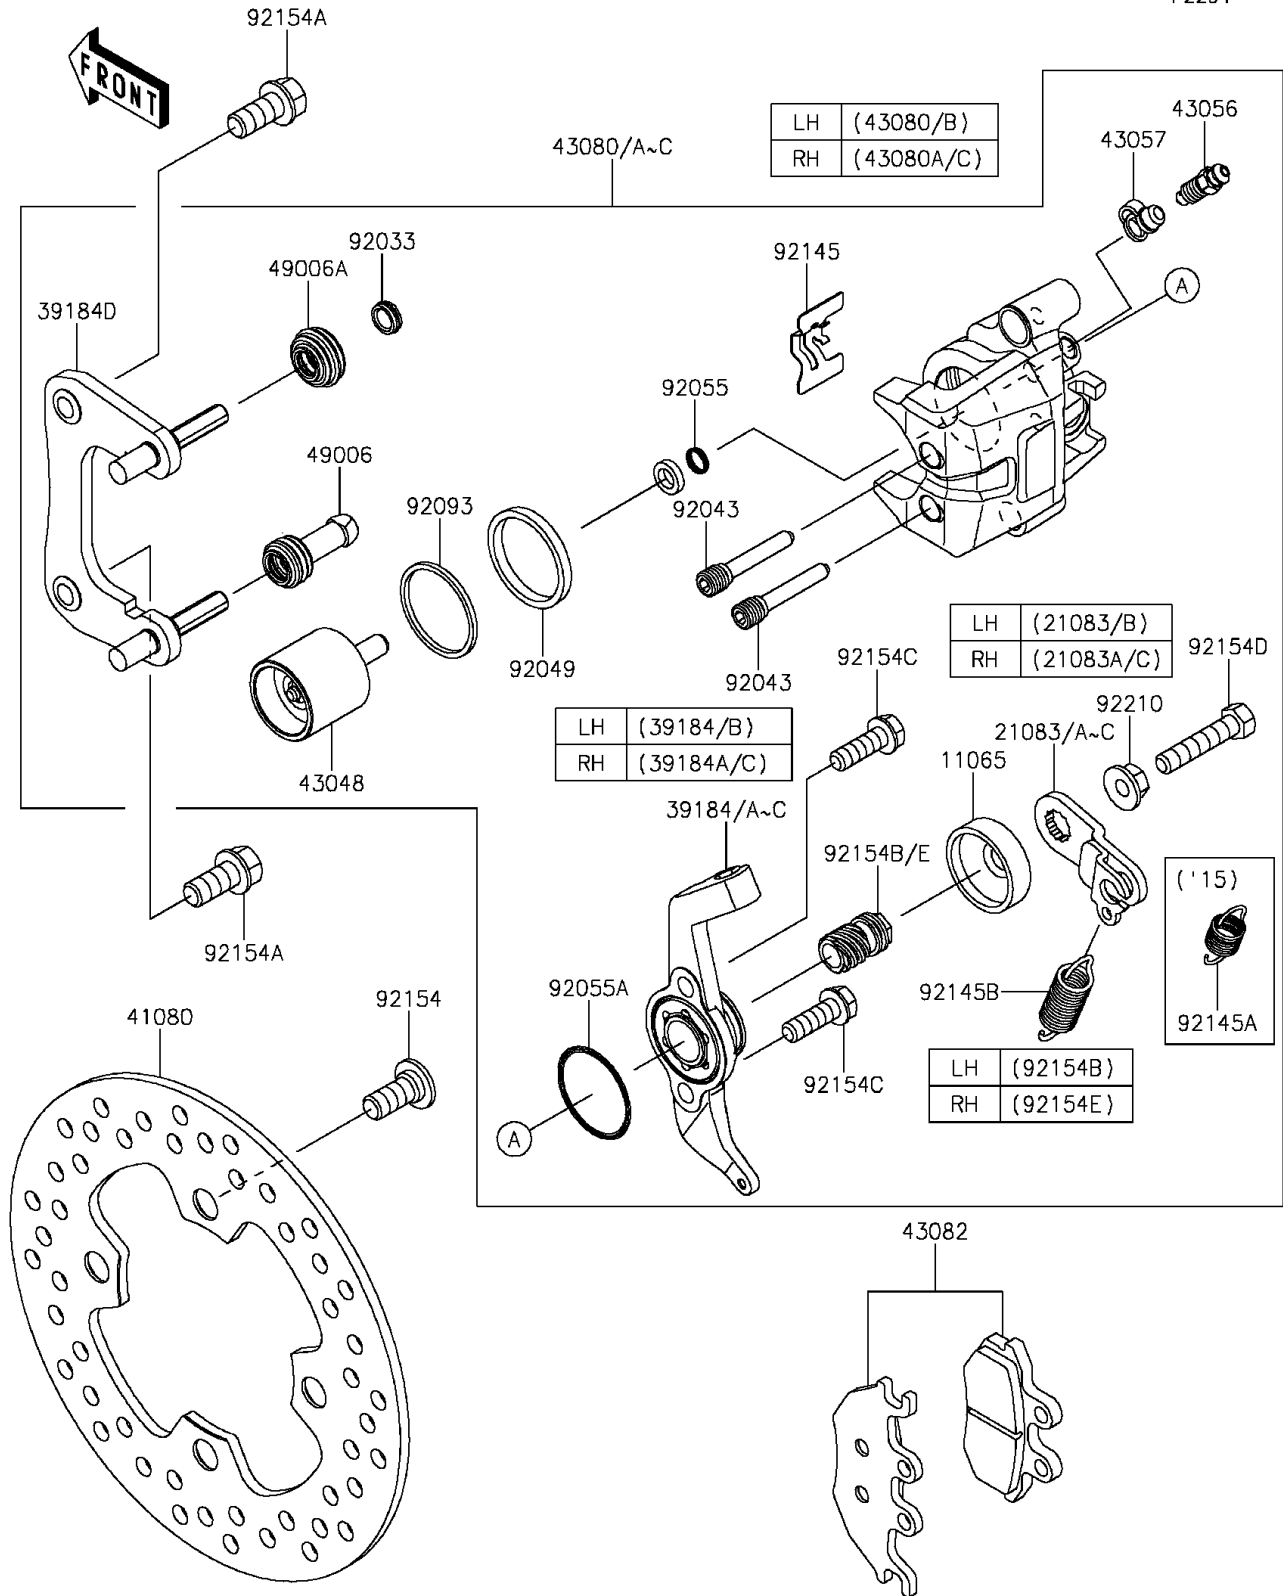

2015 MULE PRO-FXT™ EPS LE PARTS DIAGRAM

Rear Brake

F2294

2015 MULE PRO-FXT™ EPS LE PARTS LIST

Rear Brake

ITEM NAME	PART NUMBER	QUANTITY
-----------	-------------	----------