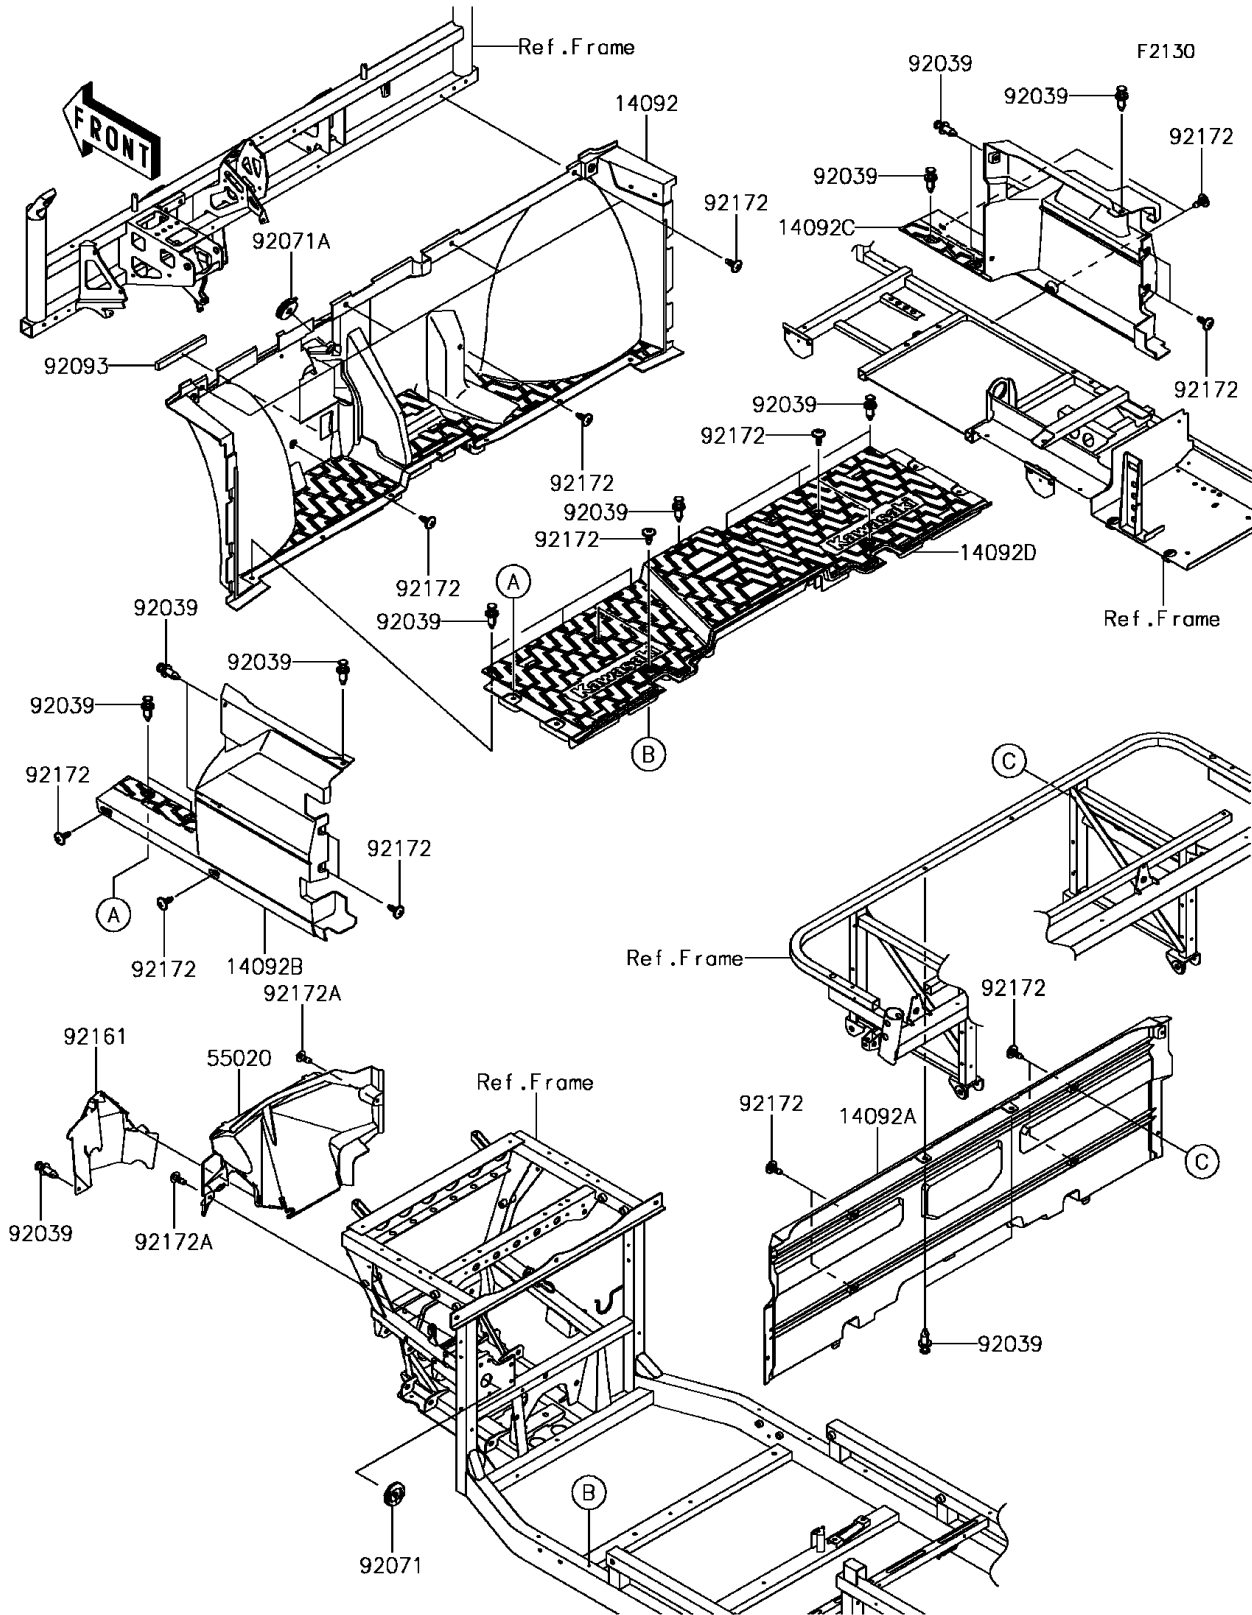

# 2015 MULE PRO-FXT™ EPS LE PARTS DIAGRAM

## Frame Fittings(Front)

# 2015 MULE PRO-FXT™ EPS LE PARTS LIST

Frame Fittings(Front)

ITEM NAME	PART NUMBER	QUANTITY
-----------	-------------	----------