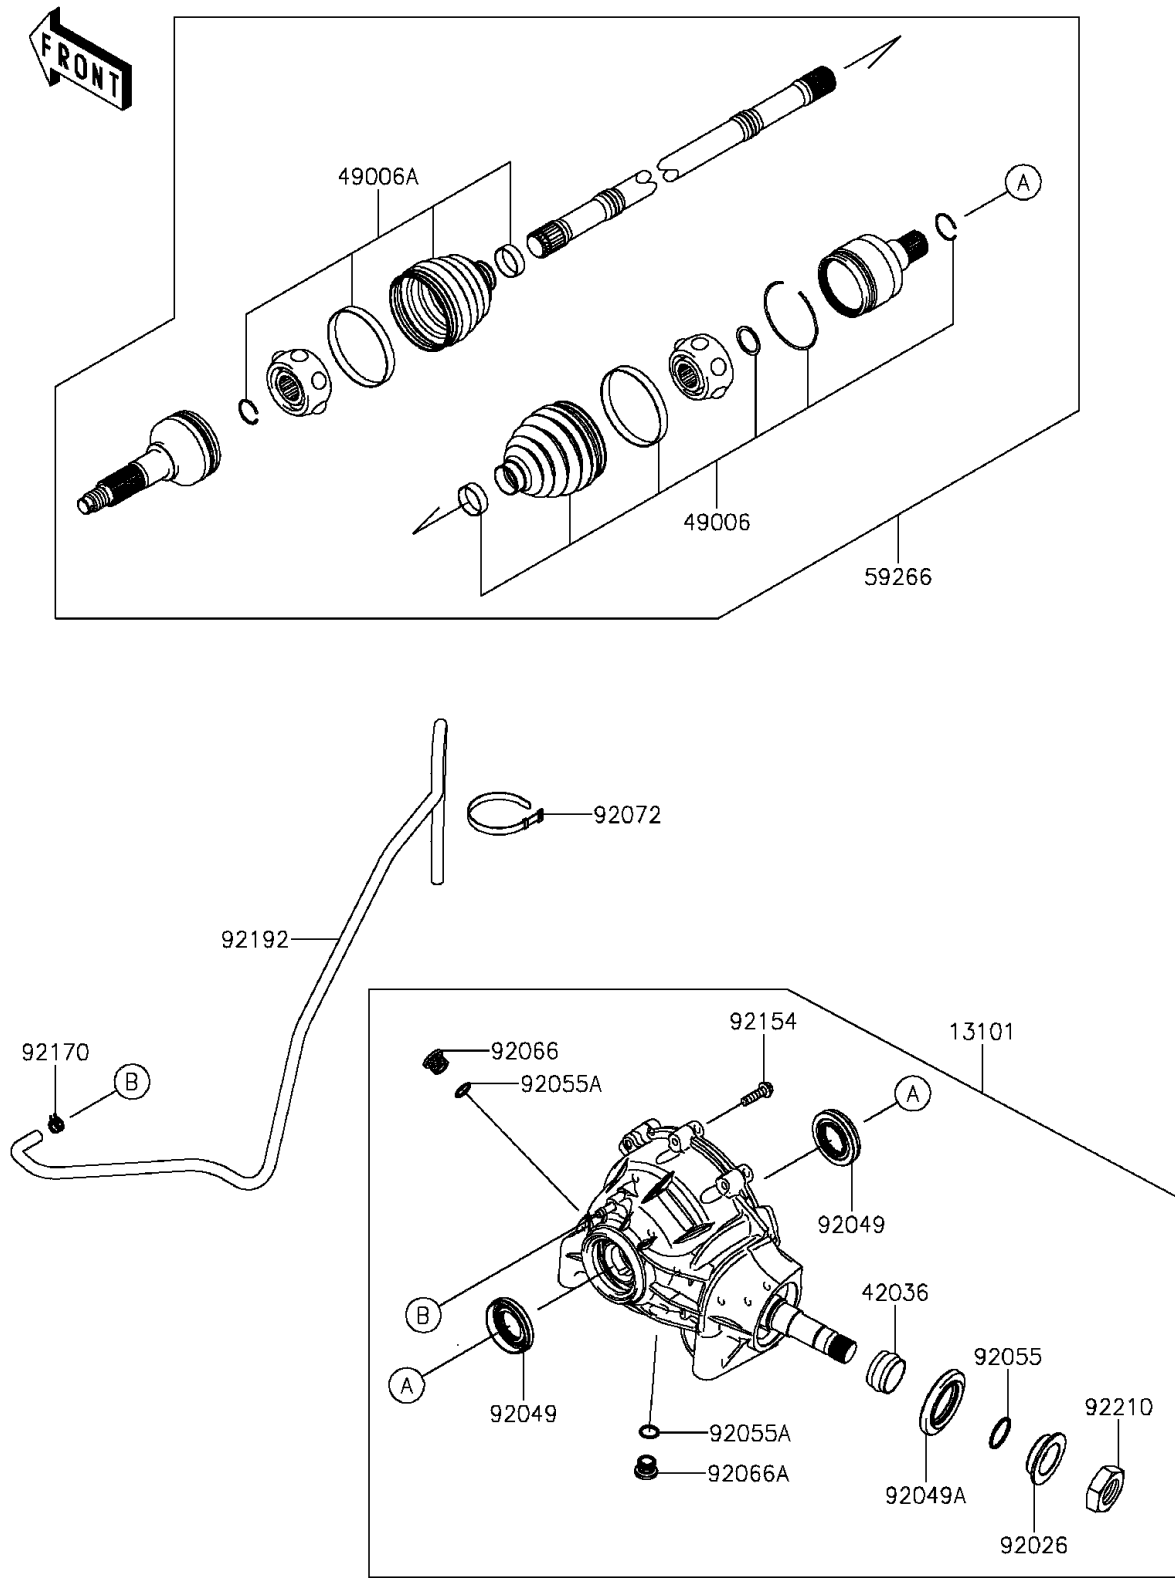

2015 MULE PRO-FXT™ EPS LE PARTS DIAGRAM

Drive Shaft-Front

E3136

2015 MULE PRO-FXT™ EPS LE PARTS LIST

Drive Shaft-Front

ITEM NAME	PART NUMBER	QUANTITY
-----------	-------------	----------