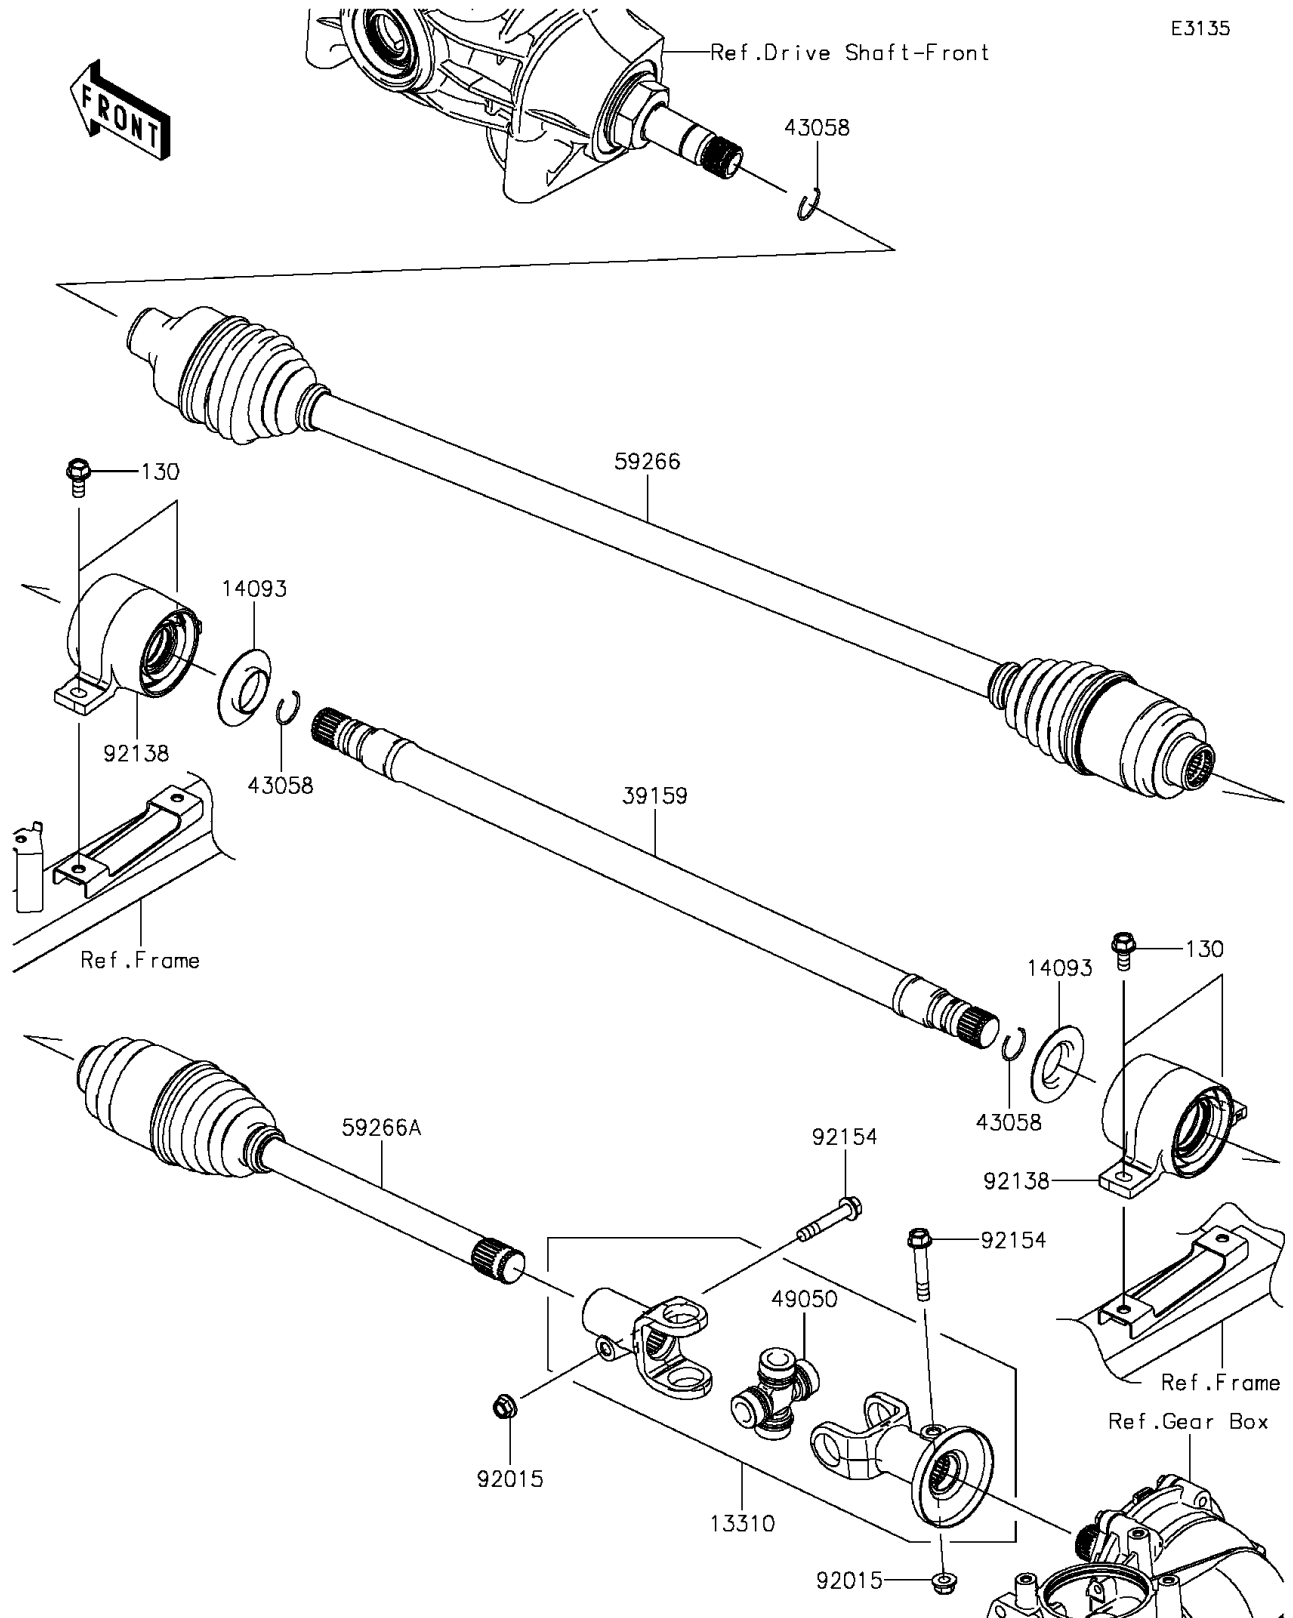

# 2015 MULE PRO-FXT™ EPS LE PARTS DIAGRAM

Drive Shaft-Propeller

E3135

# 2015 MULE PRO-FXT™ EPS LE PARTS LIST

Drive Shaft-Propeller

ITEM NAME	PART NUMBER	QUANTITY
-----------	-------------	----------