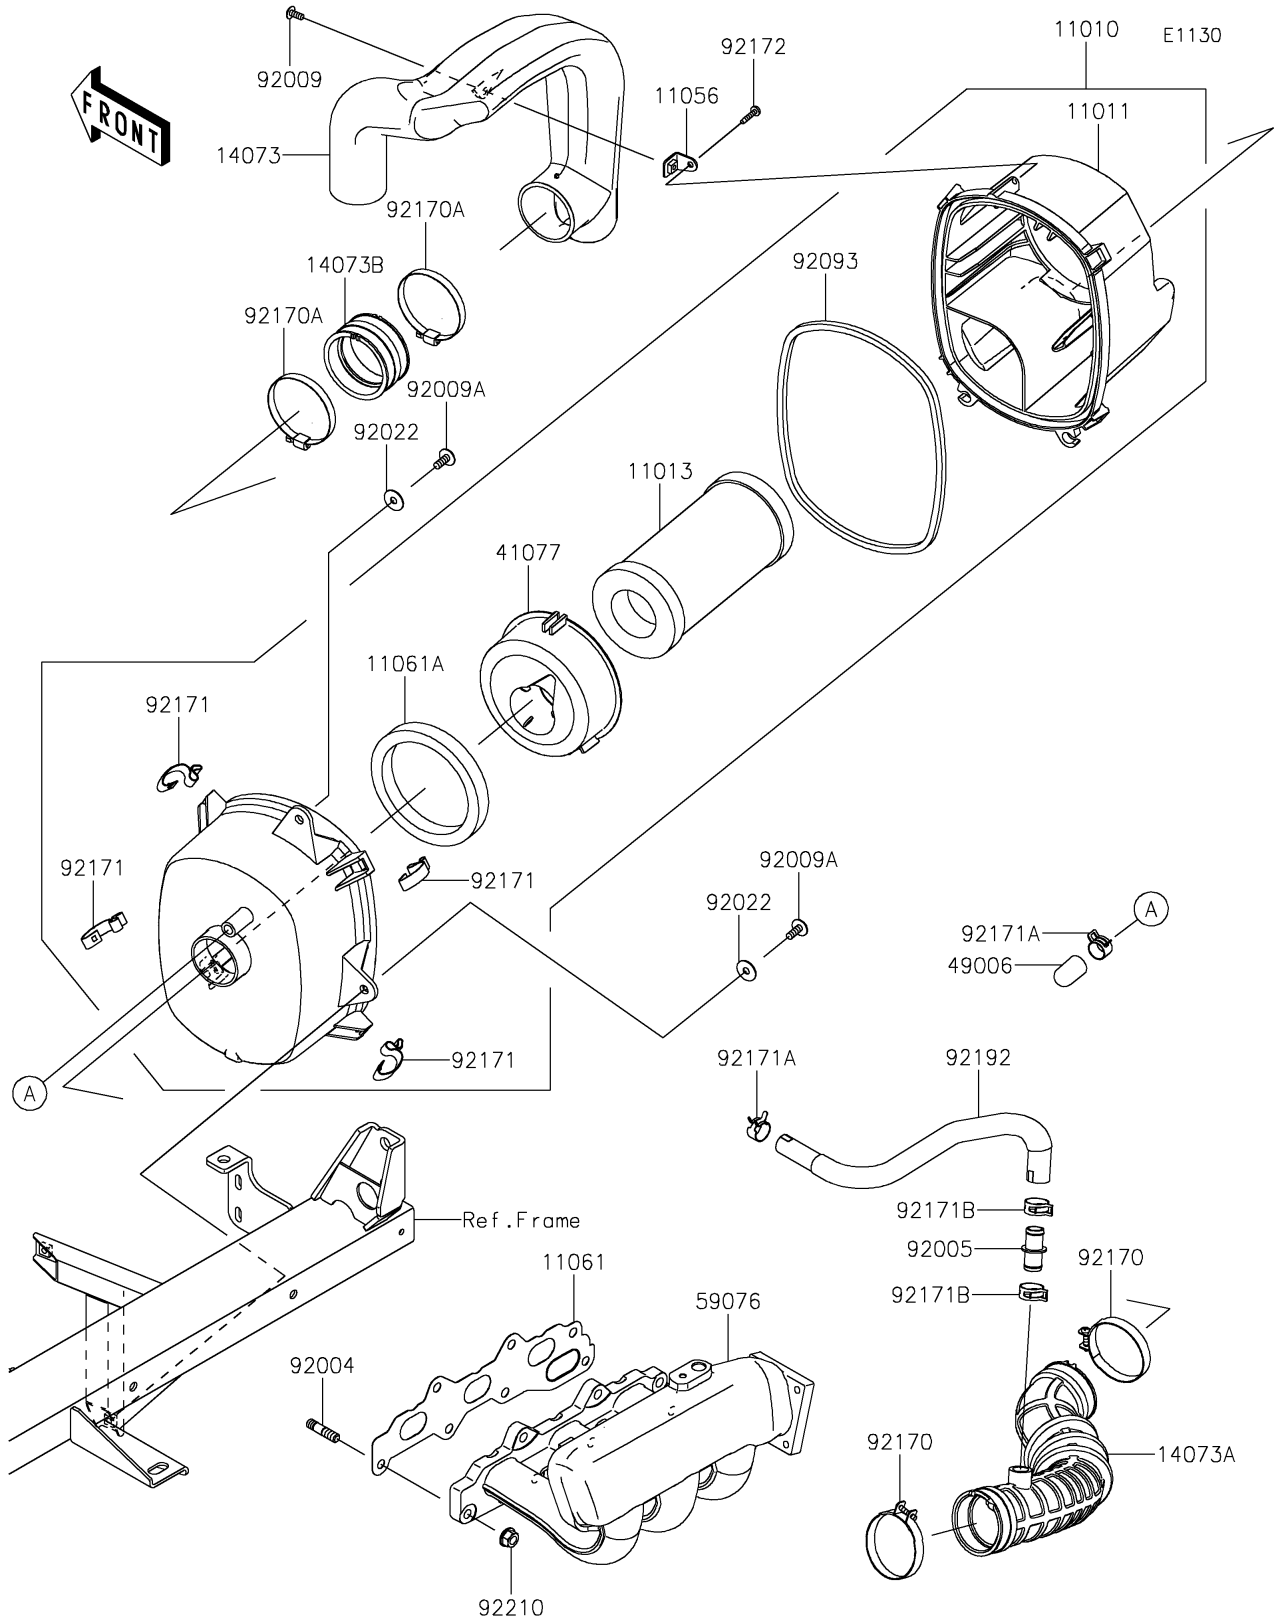

2015 MULE PRO-FXT™ EPS LE PARTS DIAGRAM

Air Cleaner

2015 MULE PRO-FXT™ EPS LE PARTS LIST

Air Cleaner

ITEM NAME	PART NUMBER	QUANTITY
-----------	-------------	----------