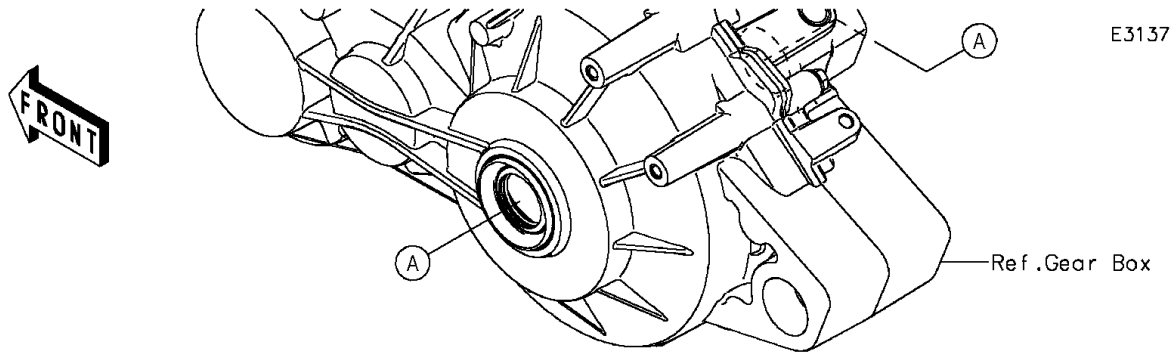

2016 MULE PRO-FXT™ PARTS DIAGRAM

Drive Shaft-Rear

2016 MULE PRO-FXT™ PARTS LIST

Drive Shaft-Rear

ITEM NAME	PART NUMBER	QUANTITY
BOOT,INSIDE (Ref # 49006)	49006-0585	2
BOOT,OUTSIDE (Ref # 49006A)	49006-0586	2
JOINT-BALL,RR,LH (Ref # 59266)	59266-0049	1
JOINT-BALL,RR,RH (Ref # 59266A)	59266-0050	1