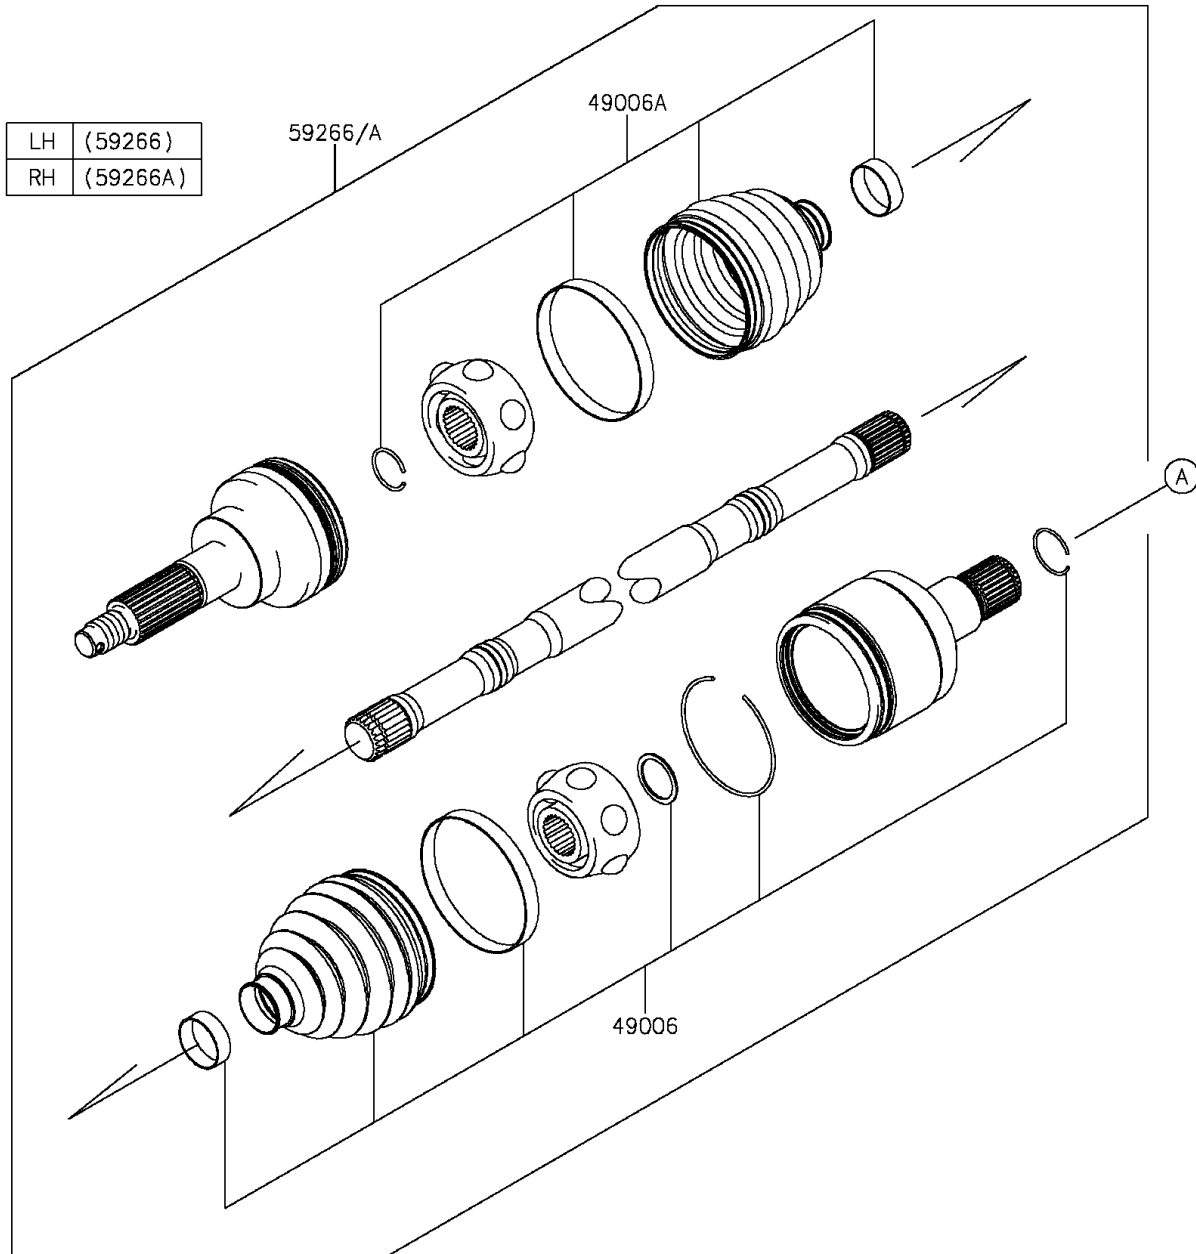

2016 MULE PRO-FXT™ PARTS DIAGRAM

Drive Shaft-Rear

2016 MULE PRO-FXT™ PARTS LIST

Drive Shaft-Rear

ITEM NAME	PART NUMBER	QUANTITY
BOOT,INSIDE (Ref # 49006)	49006-0585	2
BOOT,OUTSIDE (Ref # 49006A)	49006-0586	2
JOINT-BALL,RR,LH (Ref # 59266)	59266-0049	1
JOINT-BALL,RR,RH (Ref # 59266A)	59266-0050	1