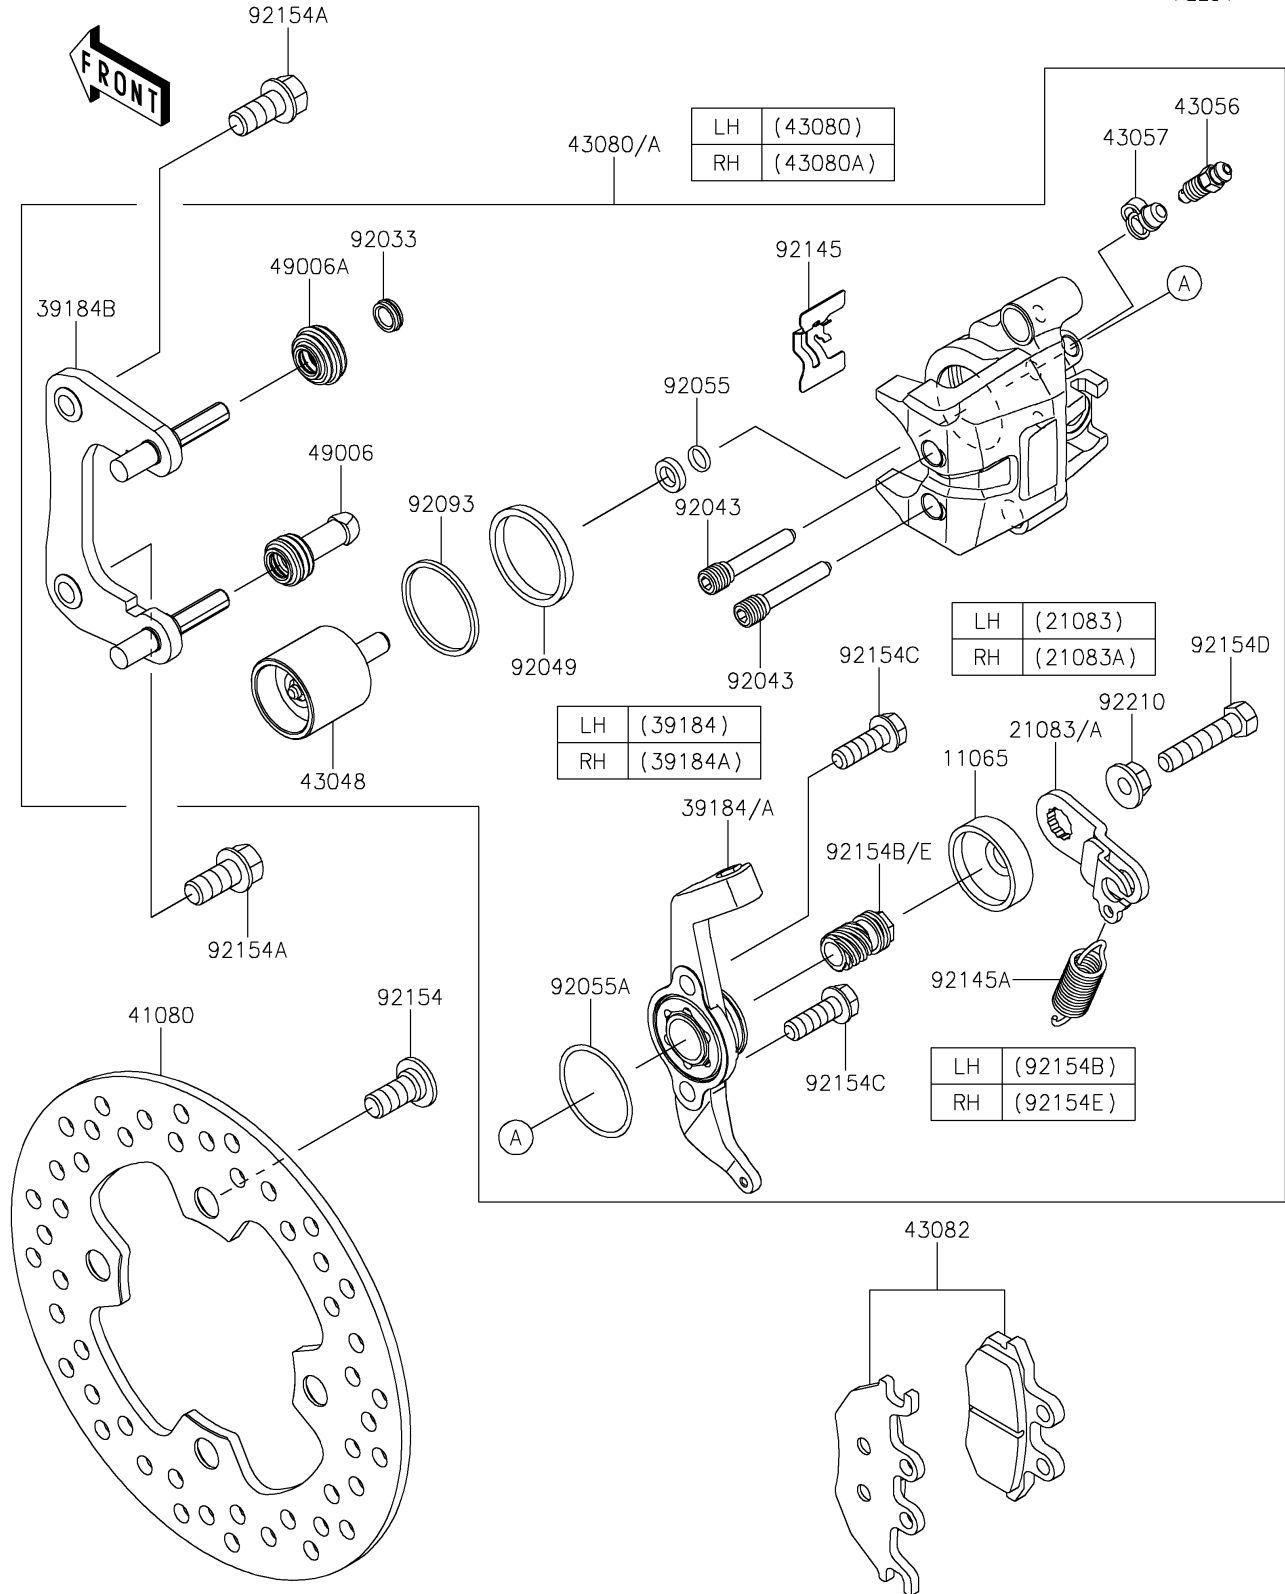

2020 MULE PRO-FXT™ RANCH EDITION PARTS Rear Brake DIAGRAM

F2294

2020 MULE PRO-FXT™ RANCH EDITION PARTS LIST

Rear Brake

ITEM NAME	PART NUMBER	QUANTITY
CAP (Ref # 11065)	11065-0870	1
ARM,BRAKE,RR,LH (Ref # 21083)	21083-0728	1
ARM,BRAKE,RR,RH (Ref # 21083A)	21083-0729	1
BRACKET-ASSY,LH (Ref # 39184)	39184-0042	1
BRACKET-ASSY,RH (Ref # 39184A)	39184-0043	1
BRACKET-ASSY (Ref # 39184B)	39184-0044	1
DISC (Ref # 41080)	41080-0608	1
PISTON-CALIPER (Ref # 43048)	43048-0027	1
BREATHER-BRAKE (Ref # 43056)	43056-0010	1
CAP-BREATHER (Ref # 43057)	43057-0552	1
CALIPER-SUB-ASSY,RR,LH (Ref # 43080)	43080-0163	1
CALIPER-SUB-ASSY,RR,RH (Ref # 43080A)	43080-0164	1
PAD-ASSY-BRAKE (Ref # 43082)	43082-0140	1
BOOT (Ref # 49006)	49006-0591	1
BOOT (Ref # 49006A)	49006-0592	1
RING-SNAP (Ref # 92033)	92033-0749	1
PIN (Ref # 92043)	92043-0818	1
SEAL-OIL (Ref # 92049)	92049-0765	1
RING-O (Ref # 92055)	92055-0793	1
RING-O (Ref # 92055A)	92055-0795	1
SEAL (Ref # 92093)	92093-0613	1
SPRING (Ref # 92145)	92145-1619	1
SPRING,RETURN,47MM (Ref # 92145A)	92145-1690	1
BOLT,SOCKET,10X23 (Ref # 92154)	92154-0713	1
BOLT,FLANGED,10X22 (Ref # 92154A)	92154-1327	1
BOLT,LH (Ref # 92154B)	92154-1479	1
BOLT (Ref # 92154C)	92154-1480	1
BOLT (Ref # 92154D)	92154-1481	1
BOLT,RH (Ref # 92154E)	92154-1503	1

2020 MULE PRO-FXT™ RANCH EDITION PARTS LIST

Rear Brake

ITEM NAME	PART NUMBER	QUANTITY
NUT (Ref # 92210)	92210-0912	1