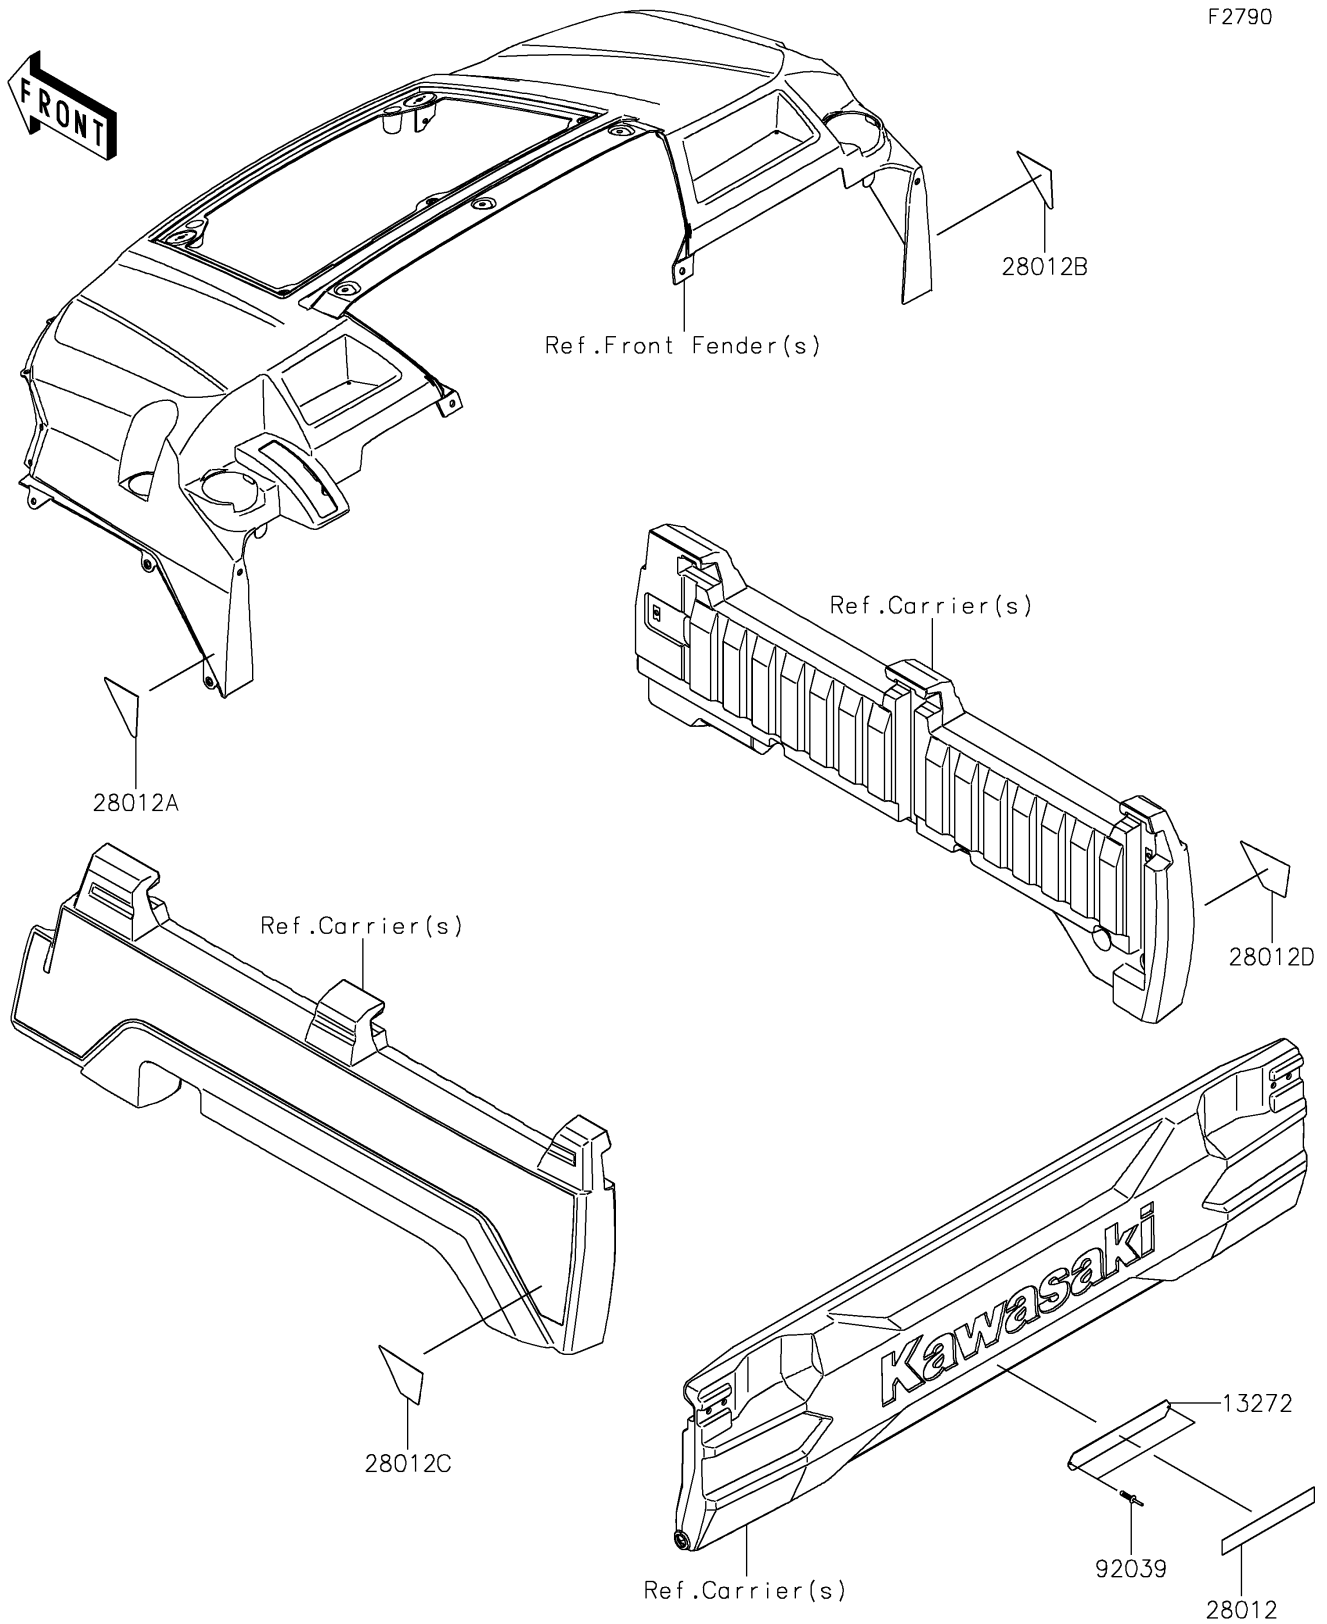

2019 MULE PRO-FXR™ PARTS DIAGRAM

Reflectors(CN)

F2790

2019 MULE PRO-FXR™ PARTS LIST

Reflectors(CN)

ITEM NAME	PART NUMBER	QUANTITY
PLATE,REFLECTOR (Ref # 13272)	13272-1819	1
REFLECTOR-REFLEX,RR,RED (Ref # 28012)	28012-0023	1
REFLECTOR-REFLEX,LH,YELLOW (Ref # 28012A)	28012-0031	1
REFLECTOR-REFLEX,RH,YELLOW (Ref # 28012B)	28012-0032	1
REFLECTOR-REFLEX,LH,RED (Ref # 28012C)	28012-0040	1
REFLECTOR-REFLEX,RH,RED (Ref # 28012D)	28012-0041	1
RIVET,3.2X14.2 (Ref # 92039)	92039-0744	1