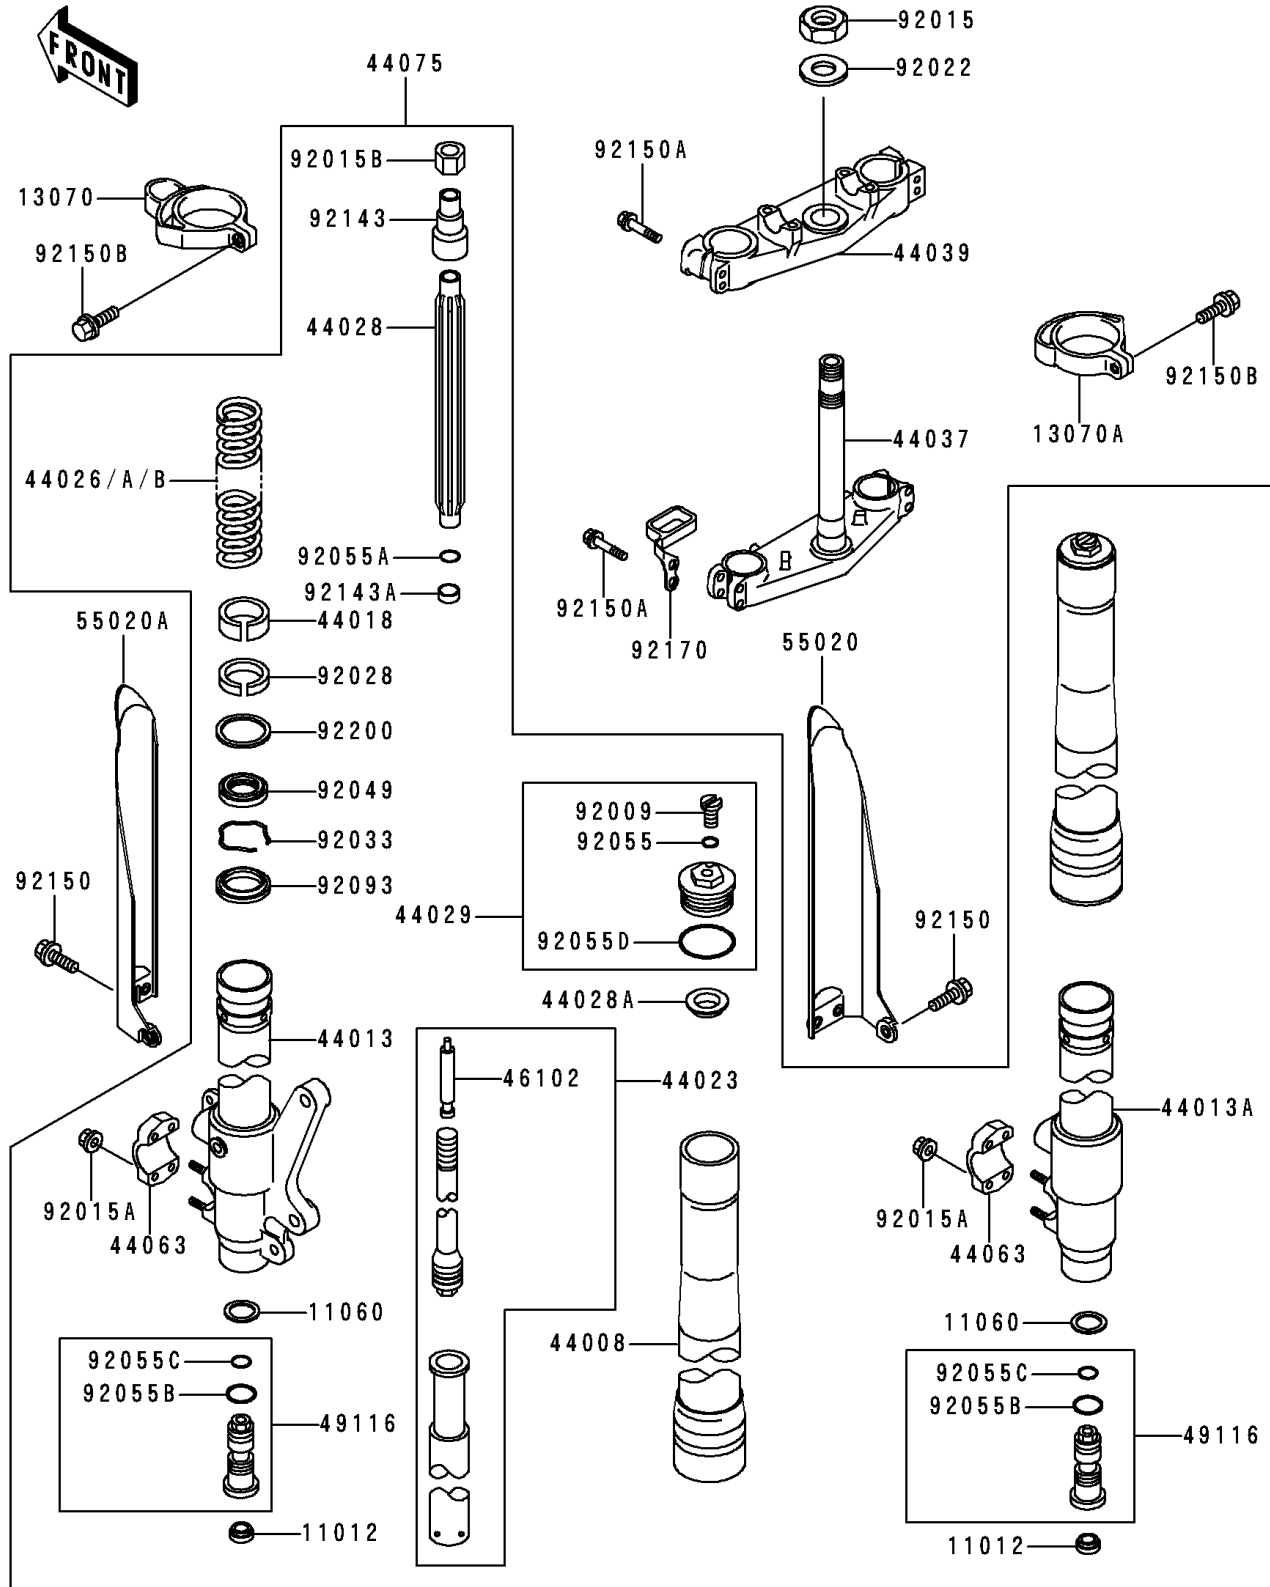

## 1998 KX125 PARTS LIST

Front Fork

ITEM NAME	PART NUMBER	QUANTITY
CAP (Ref # 11012)	11012-1692	1
GASKET (Ref # 11060)	11060-1707	1
GUIDE,PROTECTOR,LH,WHITE (Ref # 13070)	13070-1289-RZ	1
GUIDE,PROTECTOR,RH,WHITE (Ref # 13070A)	13070-1290-RZ	1
PIPE-FORK OUTER,A.N.GOLD (Ref # 44008)	44008-1042-14	1
PIPE-FORK INNER,LH (Ref # 44013)	44013-1447	1
PIPE-FORK INNER,RH (Ref # 44013A)	44013-1448	1
PISTON-FORK,INNER PIPE (Ref # 44018)	44018-1059	1
CYLINDER-SET-FORK (Ref # 44023)	44023-1124	1
SPRING-FRONT FORK,K=0.39 (Ref # 44026)	44026-1660	1
SPRING-FRONT FORK,K=0.38 (Ref # 44026A)	44026-1666	1
SPRING-FRONT FORK,K=0.40 (Ref # 44026B)	44026-1668	1
GUIDE-FORK SPRING (Ref # 44028)	44028-1096	1
GUIDE-FORK SPRING (Ref # 44028A)	44028-1097	1
SEAT-FORK SPRING (Ref # 44029)	44029-1159	1
HOLDER-FORK UNDER (Ref # 44037)	44037-1371	1
HOLDER-FORK UPPER (Ref # 44039)	44039-1263	1
HOLDER-FRONT AXLE (Ref # 44063)	44063-1060	1
DAMPER-SET-FORK,A.N.GOLD (Ref # 44075)	44075-1062-14	1
ROD,FORK,INNER (Ref # 46102)	46102-1403	1
VALVE-ASSY,FORK (Ref # 49116)	49116-1155	1
GUARD,FORK,RH,WHITE (Ref # 55020)	55020-1493-RZ	1
GUARD,FORK,LH,WHITE (Ref # 55020A)	55020-1554-RZ	1
SCREW (Ref # 92009)	92009-1568	1
NUT,24MM (Ref # 92015)	92015-1057	1
NUT,FLANGED,6MM (Ref # 92015A)	92015-1078	1
NUT (Ref # 92015B)	92015-1905	1
WASHER,25X36X2.3 (Ref # 92022)	92022-250	1
BUSHING (Ref # 92028)	92028-1755	1