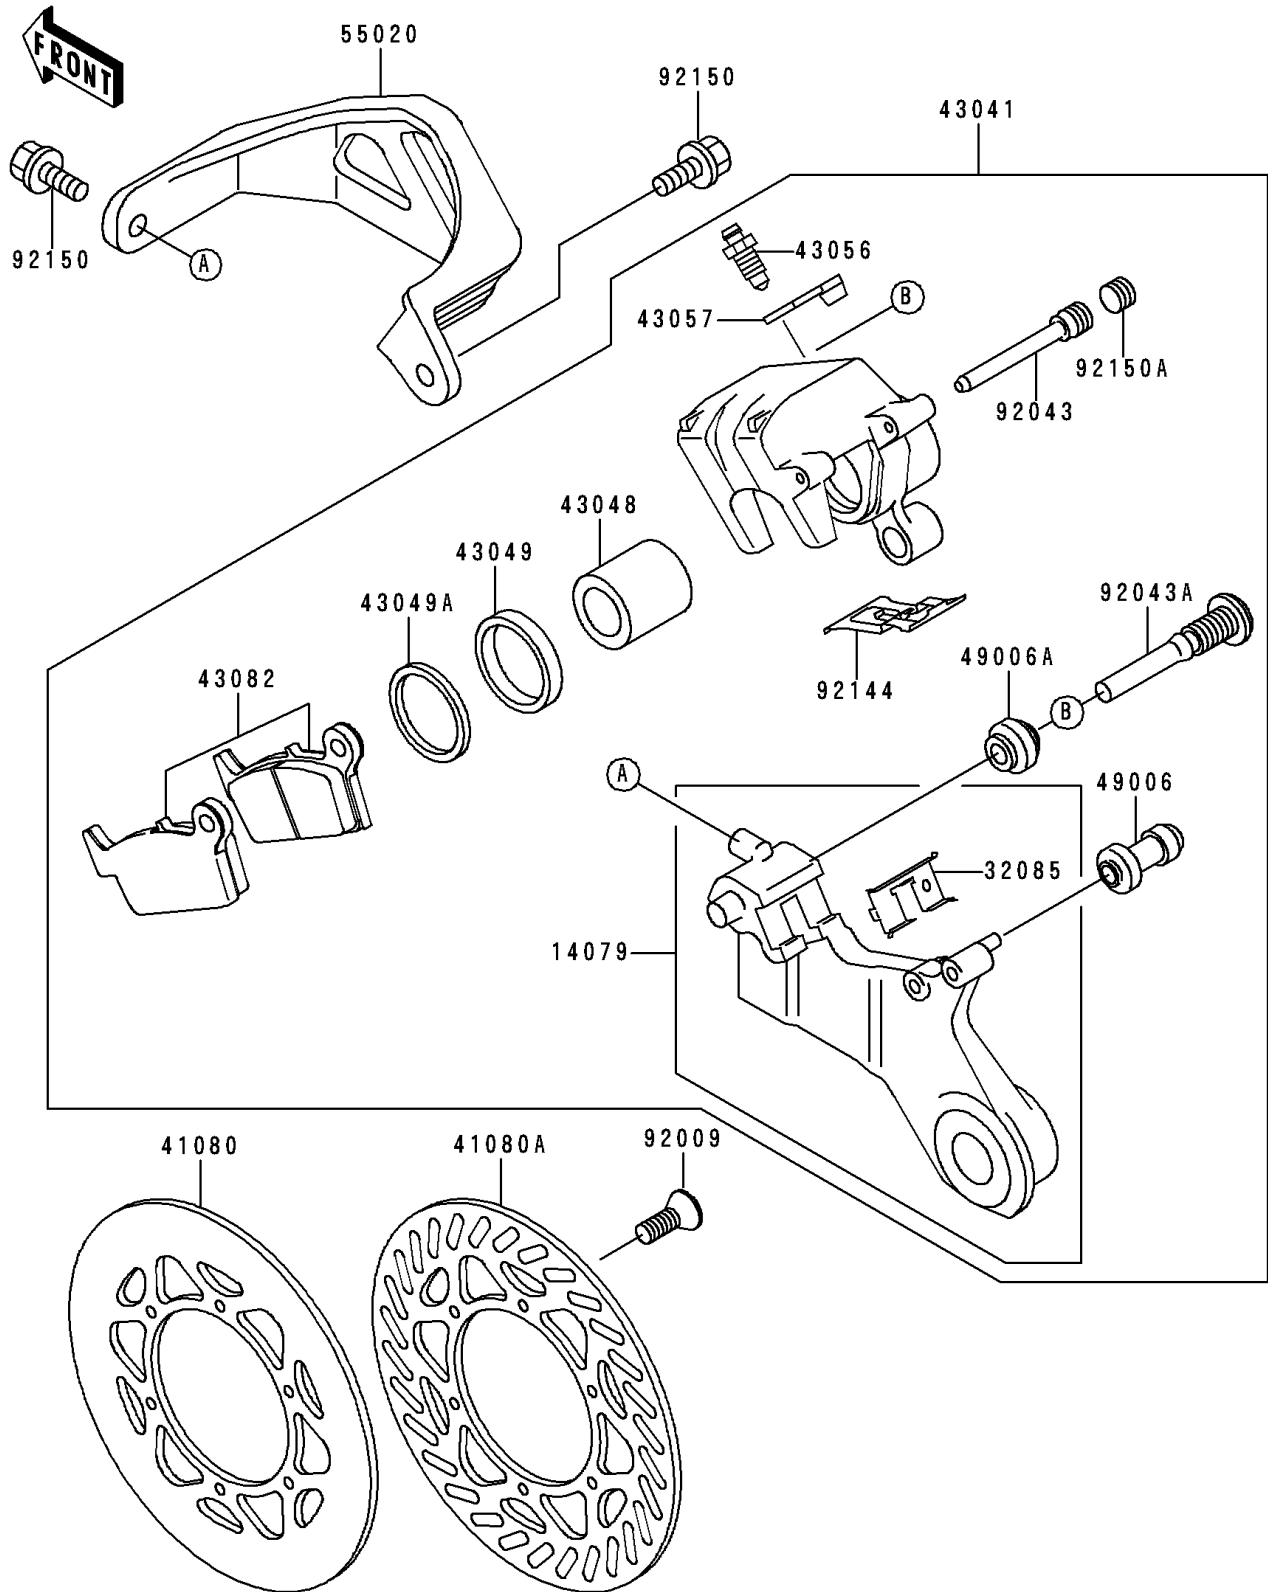

## 1998 KX125 PARTS DIAGRAM

Rear Brake

F2294

## 1998 KX125 PARTS LIST

Rear Brake

ITEM NAME	PART NUMBER	QUANTITY
HOLDER-ASSY,REAR CALIPER (Ref # 14079)	14079-1111	1
STOPPER,PAD (Ref # 32085)	32085-1386	1
DISC,RR (Ref # 41080)	41080-1245	1
DISC,RR (Ref # 41080A)	41080-1388	1
CALIPER-ASSY,RR (Ref # 43041)	43041-1606	1
PISTON-CALIPER (Ref # 43048)	43048-1068	1
PACKING,PISTON SEAL (Ref # 43049)	43049-1060	1
PACKING,PISTON SEAL (Ref # 43049A)	43049-1061	1
BREATHER-BRAKE (Ref # 43056)	43056-1055	1
CAP-BREATHER (Ref # 43057)	43057-1001	1
PAD-ASSY-BRAKE (Ref # 43082)	43082-1173	1
BOOT,CALIPER (Ref # 49006)	49006-1088	1
BOOT,CALIPER (Ref # 49006A)	49006-1242	1
GUARD,RR CALIPER,P.WHITE (Ref # 55020)	55020-1488-6F	1
SCREW,6X14 (Ref # 92009)	92009-1546	1
PIN,HANGER (Ref # 92043)	92043-1507	1
PIN (Ref # 92043A)	92043-1508	1
SPRING,PAD (Ref # 92144)	92144-1819	1
BOLT,6X14 (Ref # 92150)	92150-1340	1
BOLT,PLUG (Ref # 92150A)	92150-1692	1