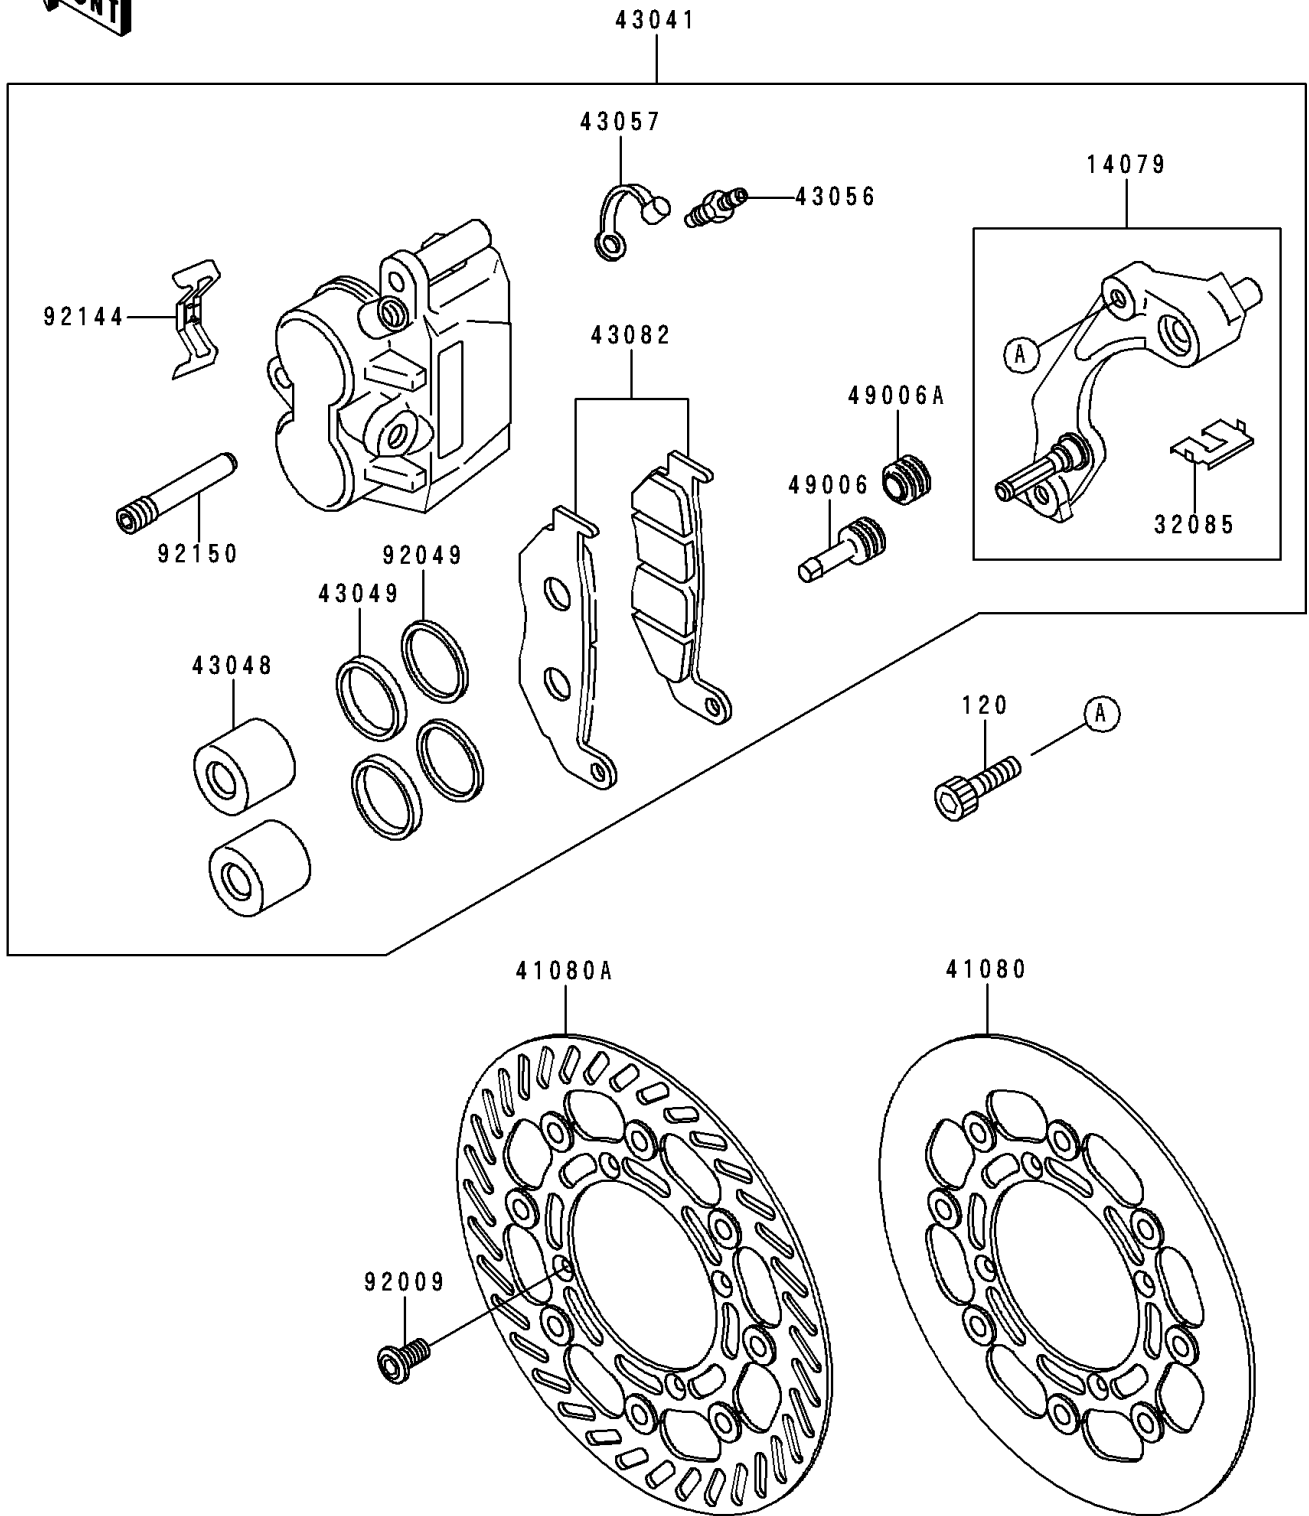

## 1998 KX125 PARTS DIAGRAM

Front Brake

F2292

## 1998 KX125 PARTS LIST

Front Brake

ITEM NAME	PART NUMBER	QUANTITY
BOLT-SOCKET,8X40 (Ref # 120)	120P0840	1
HOLDER-ASSY,FRONT CALIPER (Ref # 14079)	14079-1097	1
STOPPER,PAD (Ref # 32085)	32085-1361	1
DISC,FR (Ref # 41080)	41080-1365	1
DISC,FR (Ref # 41080A)	41080-1387	1
CALIPER-ASSY,FR,LH (Ref # 43041)	43041-1605	1
PISTON-CALIPER (Ref # 43048)	43048-1082	1
PACKING (Ref # 43049)	43049-1080	1
BREATHER-BRAKE (Ref # 43056)	43056-1055	1
CAP-BREATHER (Ref # 43057)	43057-1001	1
PAD-ASSY-BRAKE (Ref # 43082)	43082-1193	1
BOOT,CALIPER (Ref # 49006)	49006-1088	1
BOOT,CALIPER (Ref # 49006A)	49006-1242	1
SCREW,6X14 (Ref # 92009)	92009-1546	1
SEAL-OIL (Ref # 92049)	92049-1447	1
SPRING,PAD (Ref # 92144)	92144-1721	1
BOLT,HANGER (Ref # 92150)	92150-1691	1