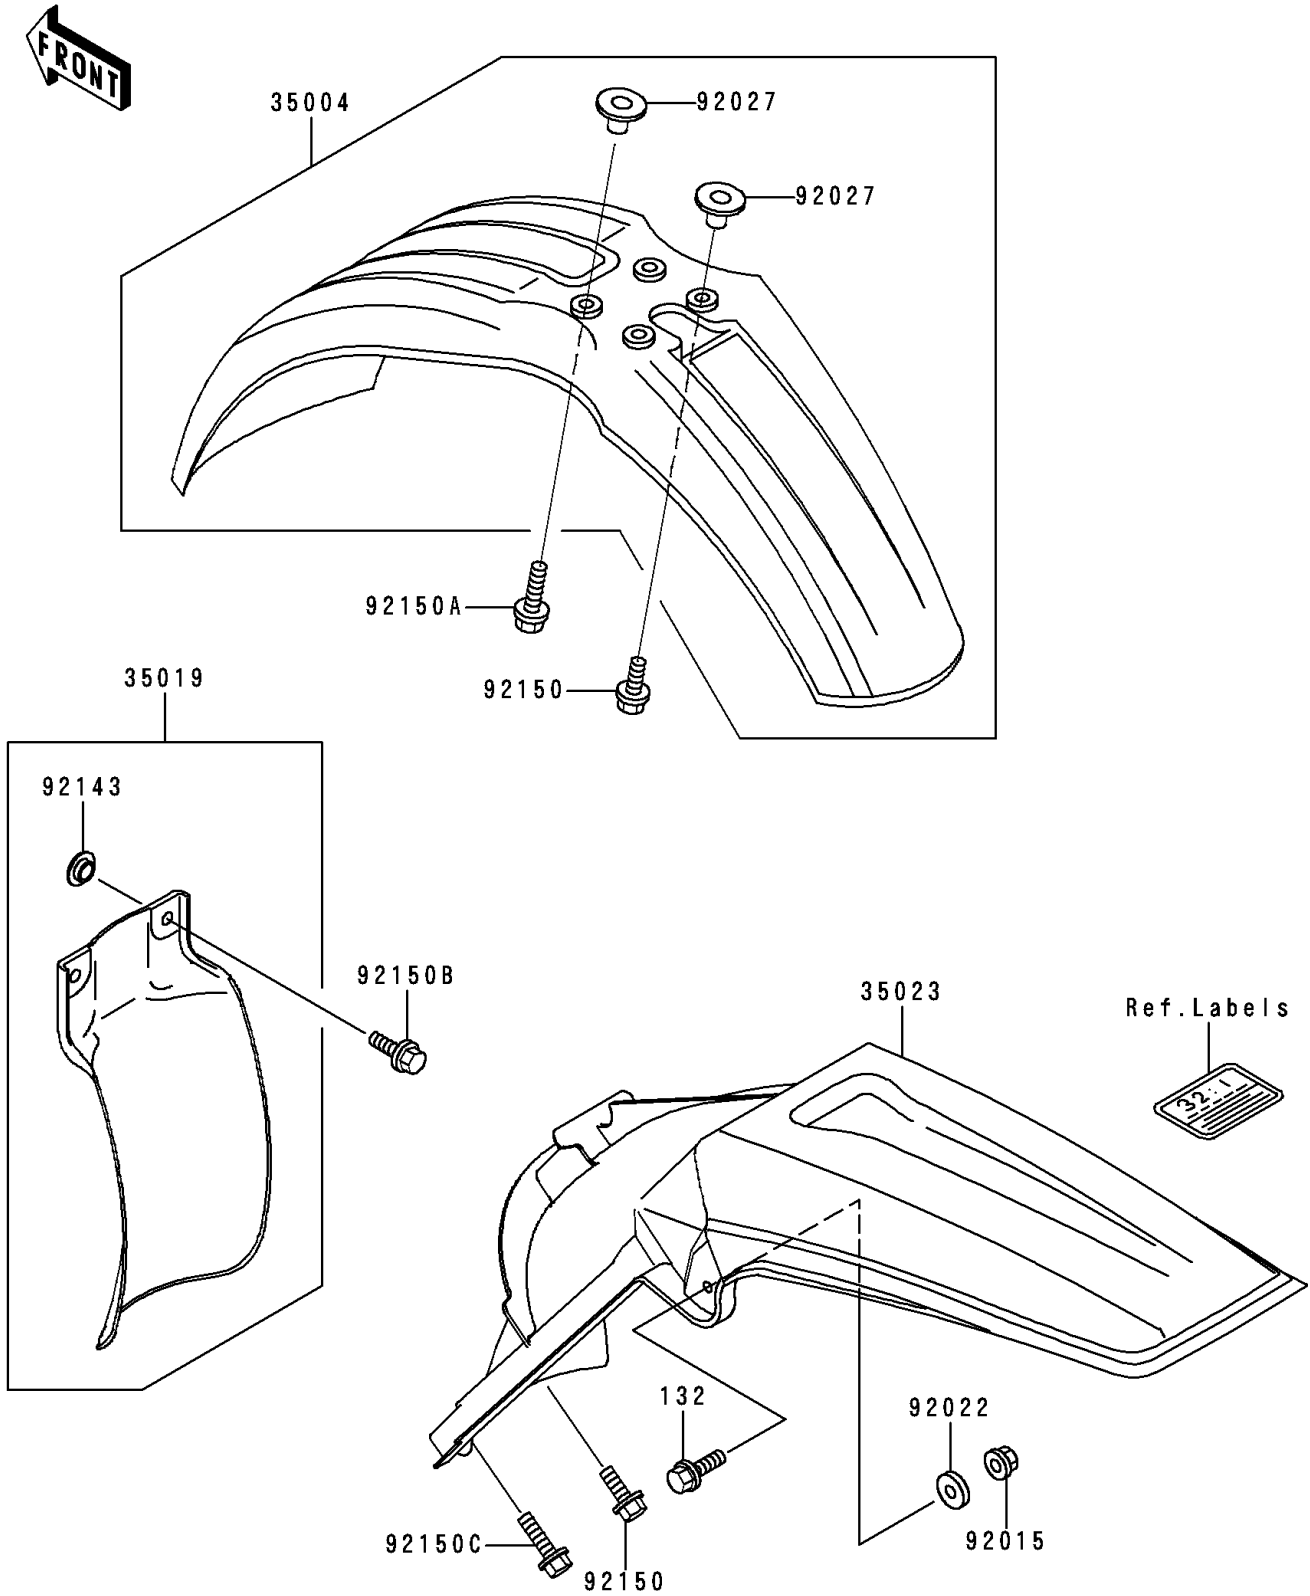

1998 KX125 PARTS DIAGRAM

Fenders

F2170

1998 KX125 PARTS LIST

Fenders

ITEM NAME	PART NUMBER	QUANTITY
BOLT-FLANGED-SMALL (Ref # 132)	132G0620	1
FENDER-FRONT,L.GREEN (Ref # 35004)	35004-1318-6W	1
FLAP,AIR FILTER,WHITE (Ref # 35019)	35019-1252-RZ	1
FENDER-REAR,L.GREEN (Ref # 35023)	35023-1362-6W	1
NUT,FLANGED,6MM (Ref # 92015)	92015-1078	1
WASHER,6.5X22X1.6 (Ref # 92022)	92022-237	1
COLLAR (Ref # 92027)	92027-1936	1
COLLAR (Ref # 92143)	92143-1196	1
BOLT,6X20 (Ref # 92150)	92150-1339	1
BOLT,FLANGED,6X30 (Ref # 92150A)	92150-1486	1
BOLT,FLANGED,6X16 (Ref # 92150B)	92150-1506	1
BOLT,FLANGED,6X35 (Ref # 92150C)	92150-1527	1