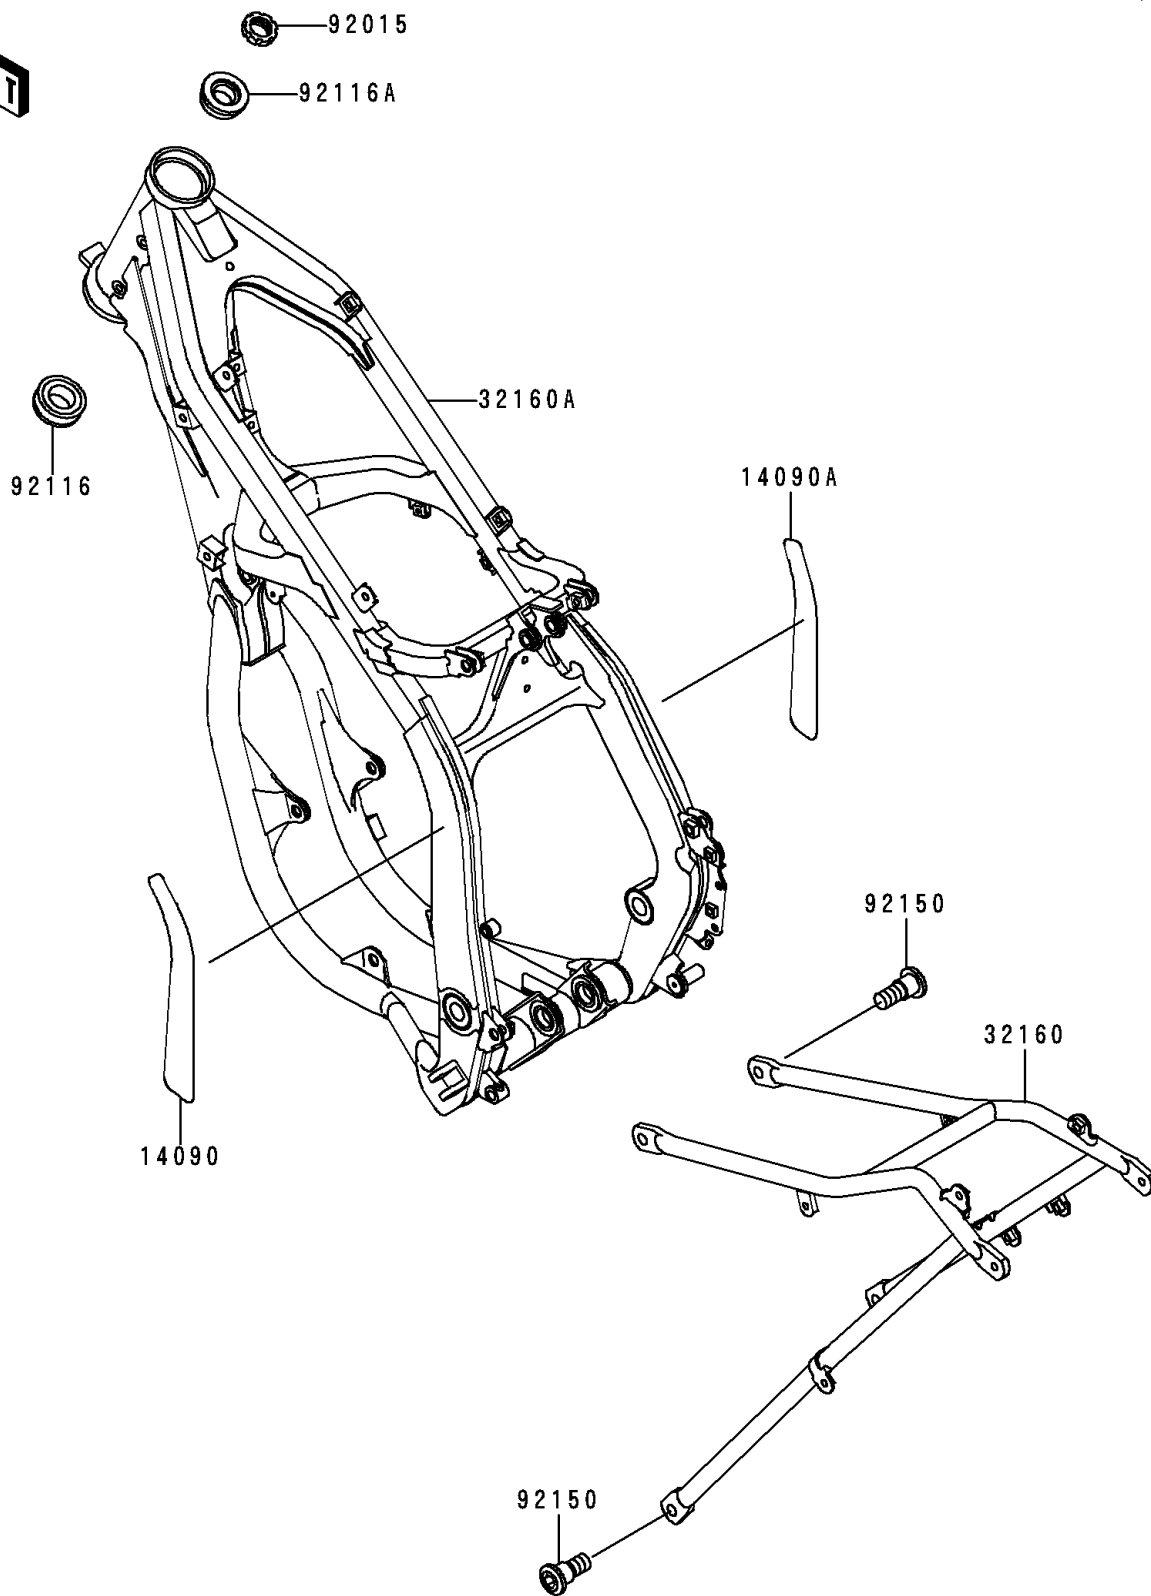

1998 KX125 PARTS DIAGRAM

Frame

F 2120

1998 KX125 PARTS LIST

Frame

ITEM NAME	PART NUMBER	QUANTITY
COVER,LH (Ref # 14090)	14090-1474	1
COVER,RH (Ref # 14090A)	14090-1475	1
FRAME-COMP,RR,L.GREEN (Ref # 32160)	32160-1512-CC	1
FRAME-COMP,FR,L.GREEN (Ref # 32160A)	32160-1514-CC	1
NUT,STEERING STEM,28MM (Ref # 92015)	92015-1861	1
BEARING-ROLLER,HI-CAP32006JRRS (Ref # 92116)	92116-1069	1
BEARING-ROLLER,HI-CAP320/28JRR (Ref # 92116A)	92116-1076	1
BOLT,SOCKET,8X20 (Ref # 92150)	92150-1839	1