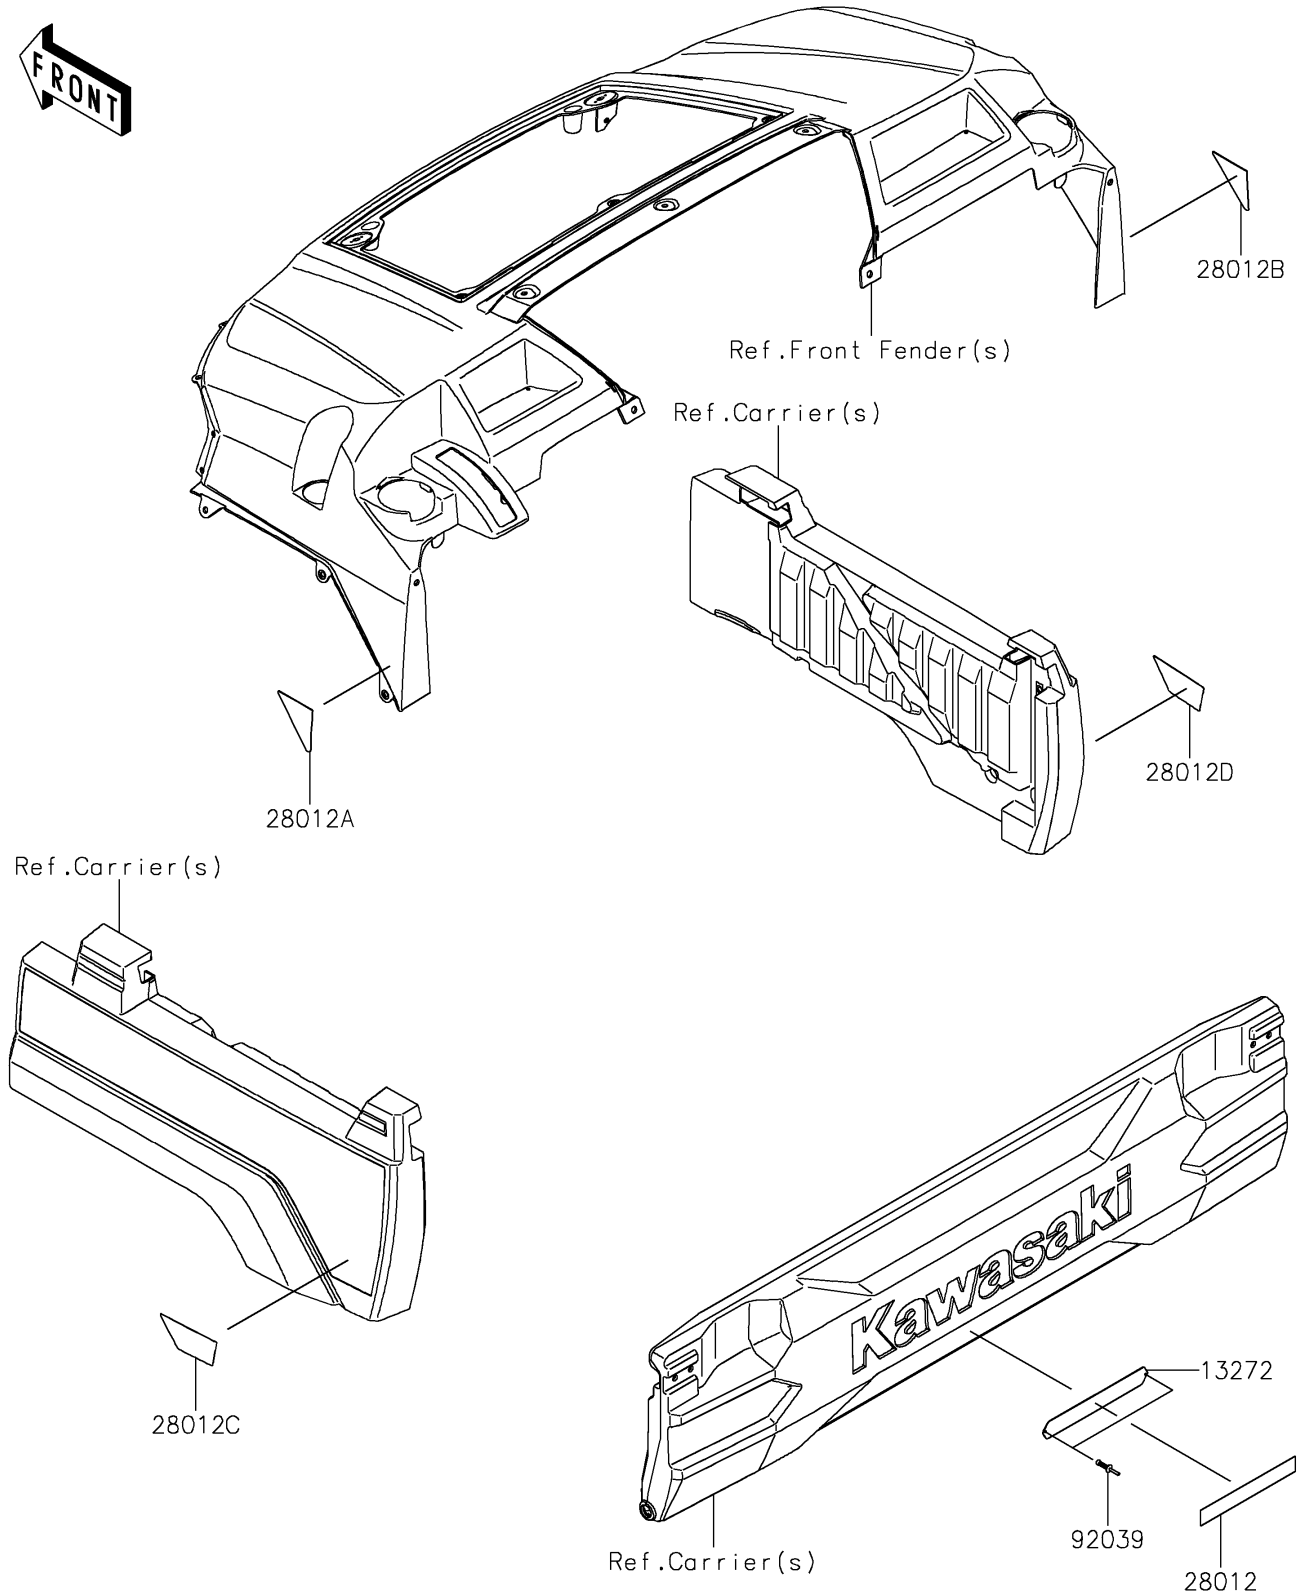

2019 MULE PRO-FXT™ EPS CAMO PARTS DIAGRAM

Reflectors(CN)

F2790

2019 MULE PRO-FXT™ EPS CAMO PARTS LIST

Reflectors(CN)

ITEM NAME	PART NUMBER	QUANTITY
PLATE,REFLECTOR (Ref # 13272)	13272-1819	1
REFLECTOR-REFLEX,RR,RED (Ref # 28012)	28012-0023	1
REFLECTOR-REFLEX,LH,YELLOW (Ref # 28012A)	28012-0031	1
REFLECTOR-REFLEX,RH,YELLOW (Ref # 28012B)	28012-0032	1
REFLECTOR-REFLEX,LH,RED (Ref # 28012C)	28012-0037	1
REFLECTOR-REFLEX,RH,RED (Ref # 28012D)	28012-0038	1
RIVET,3.2X14.2 (Ref # 92039)	92039-0744	1