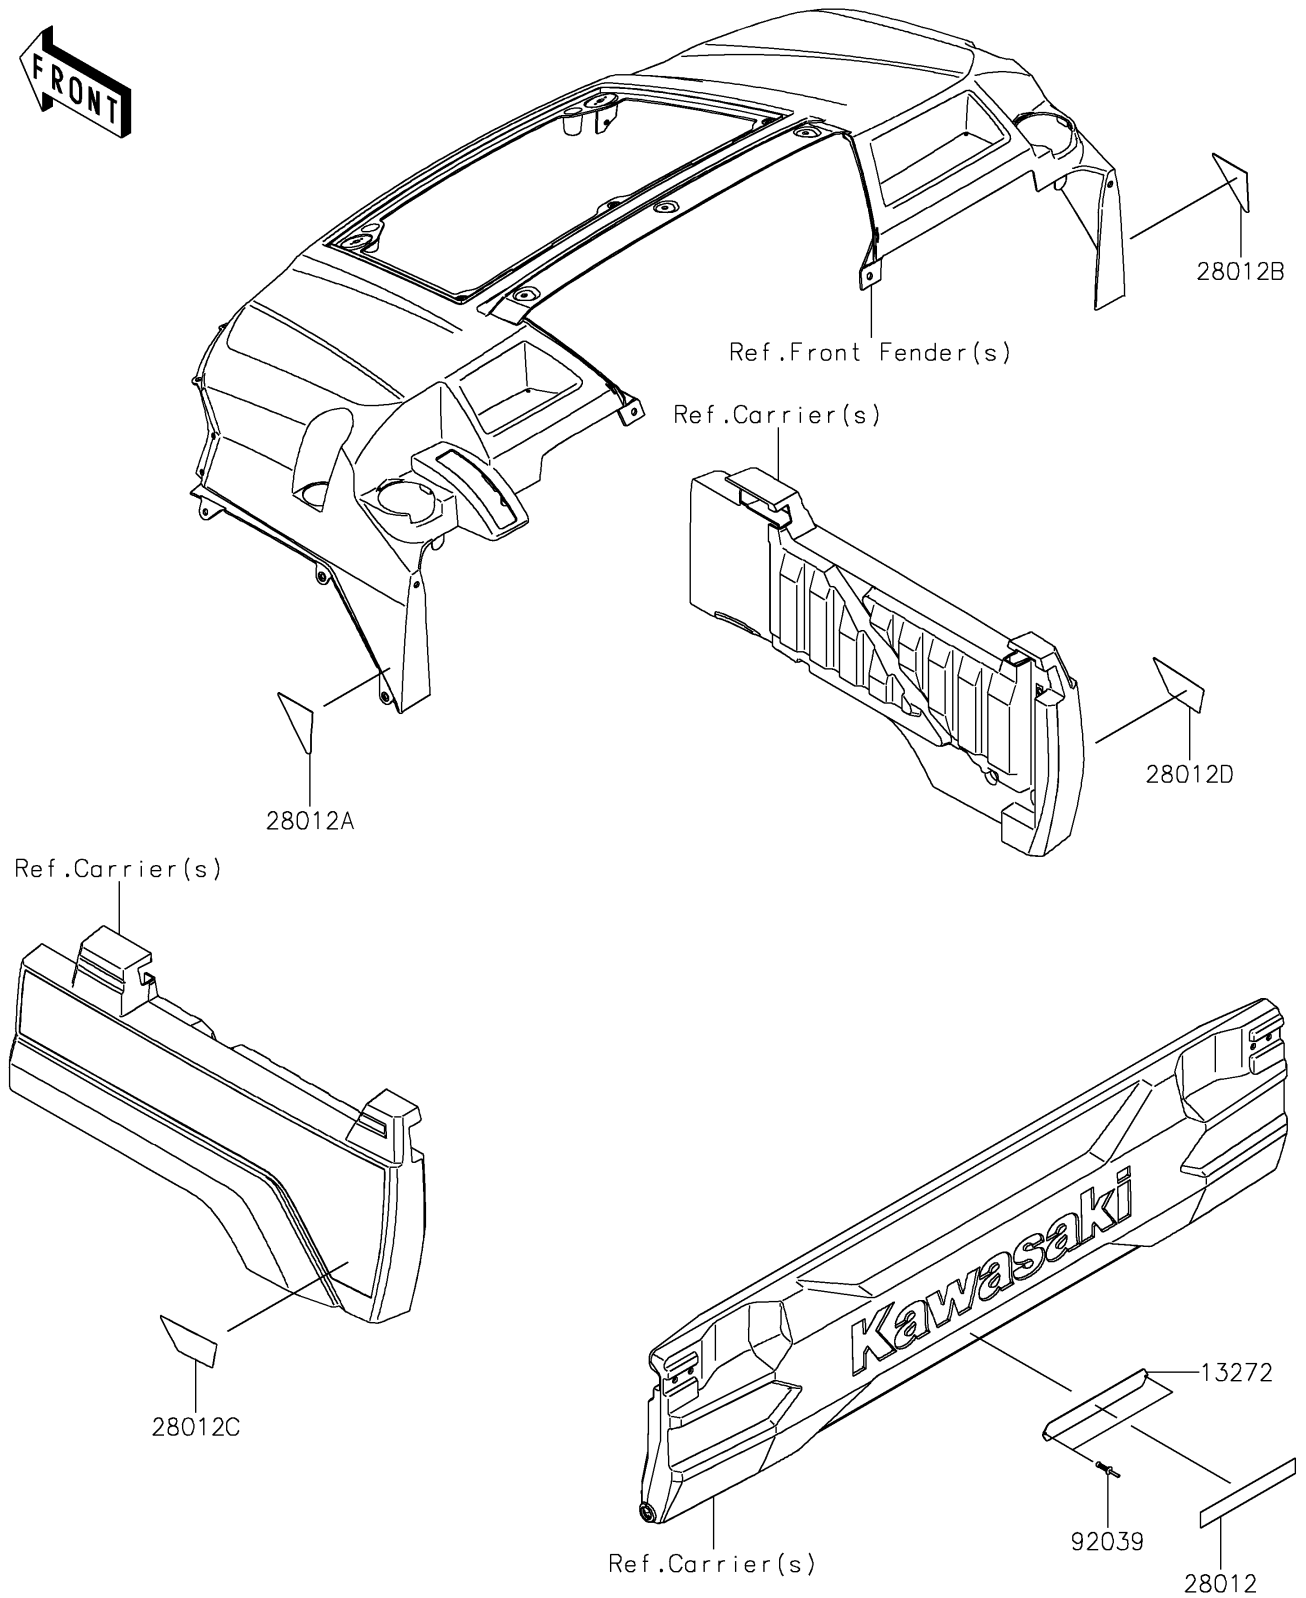

2018 MULE PRO-FXT™ EPS CAMO PARTS DIAGRAM

Reflectors(CN)

F2790

2018 MULE PRO-FXT™ EPS CAMO PARTS LIST

Reflectors(CN)

ITEM NAME	PART NUMBER	QUANTITY
PLATE,REFLECTOR (Ref # 13272)	13272-1819	1
REFLECTOR-REFLEX,RR,RED (Ref # 28012)	28012-0023	1
REFLECTOR-REFLEX,LH,YELLOW (Ref # 28012A)	28012-0031	1
REFLECTOR-REFLEX,RH,YELLOW (Ref # 28012B)	28012-0032	1
REFLECTOR-REFLEX,LH,RED (Ref # 28012C)	28012-0037	1
REFLECTOR-REFLEX,RH,RED (Ref # 28012D)	28012-0038	1
RIVET,3.2X14.2 (Ref # 92039)	92039-0744	1