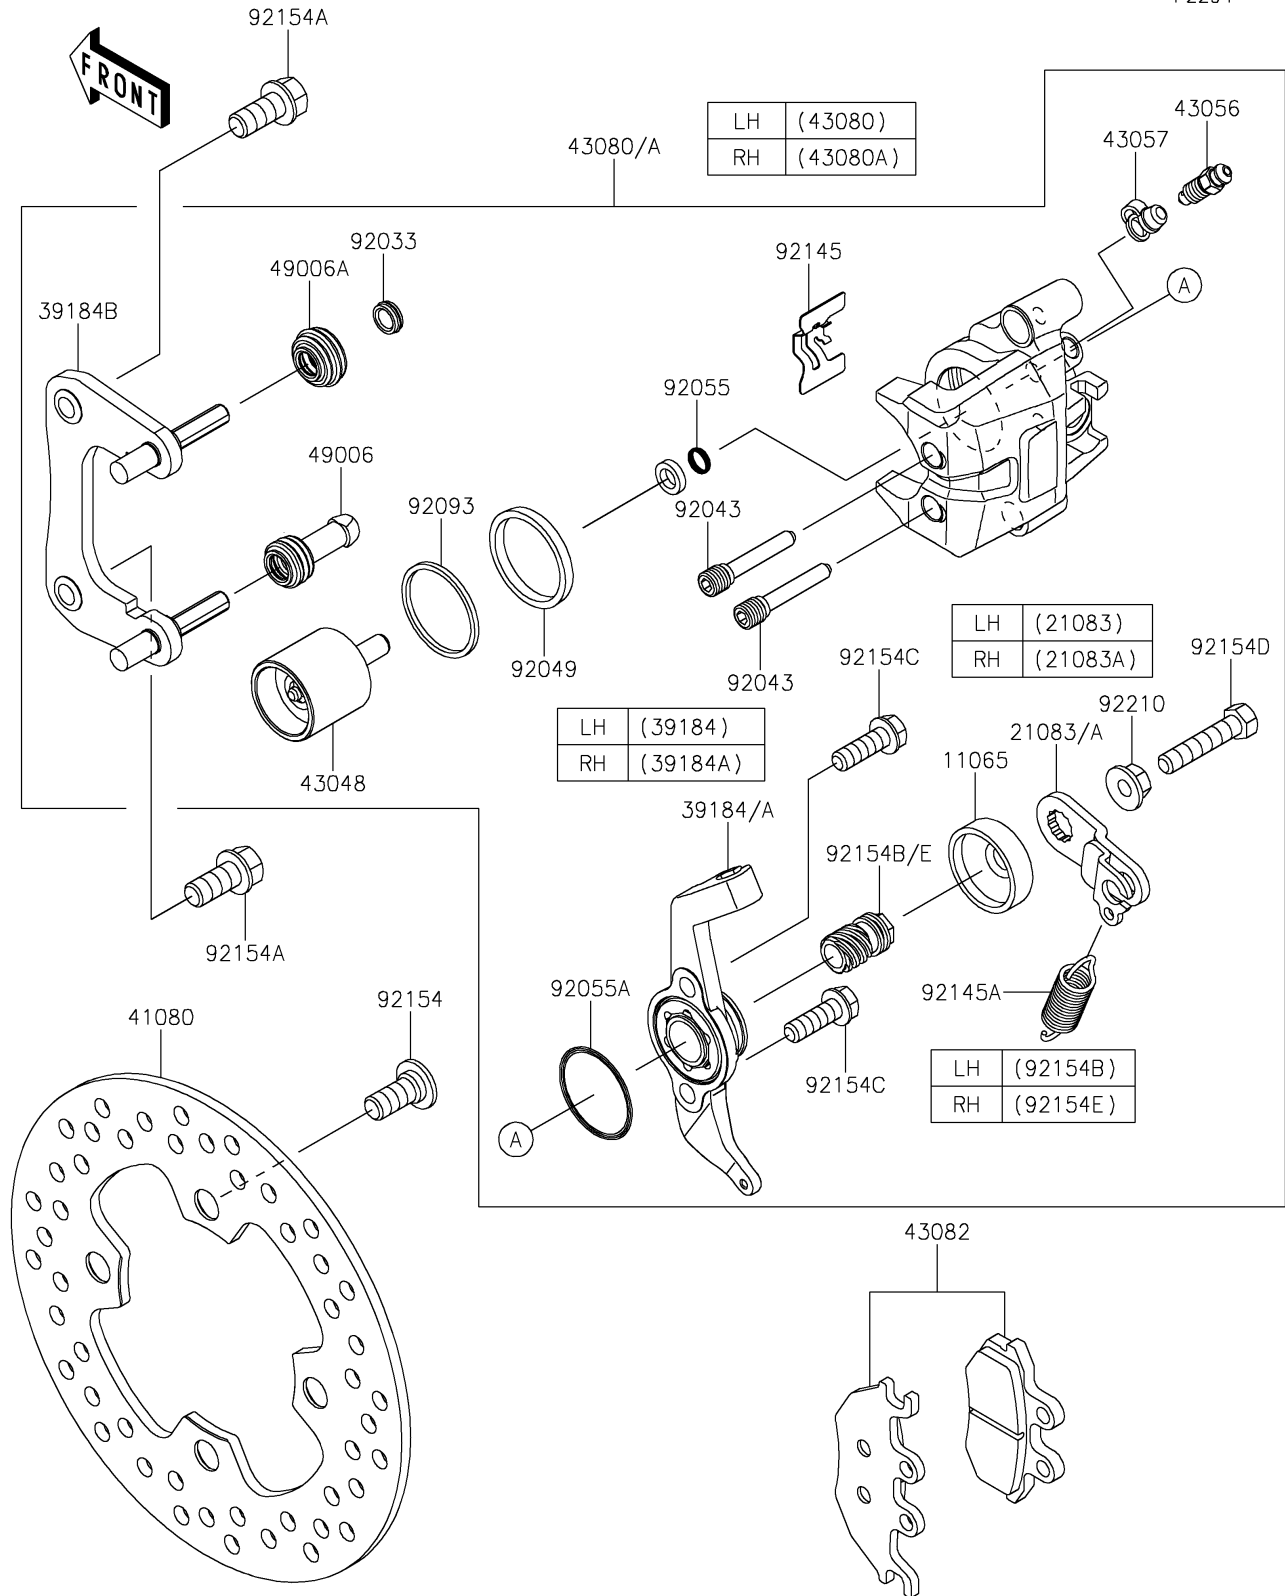

2019 MULE PRO-FXT™ EPS CAMO PARTS DIAGRAM

Rear Brake

F2294

2019 MULE PRO-FXT™ EPS CAMO PARTS LIST

Rear Brake

ITEM NAME	PART NUMBER	QUANTITY
CAP (Ref # 11065)	11065-0870	1
ARM,BRAKE,RR,LH (Ref # 21083)	21083-0728	1
ARM,BRAKE,RR,RH (Ref # 21083A)	21083-0729	1
BRACKET-ASSY,LH (Ref # 39184)	39184-0042	1
BRACKET-ASSY,RH (Ref # 39184A)	39184-0043	1
BRACKET-ASSY (Ref # 39184B)	39184-0044	1
DISC (Ref # 41080)	41080-0608	1
PISTON-CALIPER (Ref # 43048)	43048-0027	1
BREATHER-BRAKE (Ref # 43056)	43056-0010	1
CAP-BREATHER (Ref # 43057)	43057-0552	1
CALIPER-SUB-ASSY,RR,LH (Ref # 43080)	43080-0163	1
CALIPER-SUB-ASSY,RR,RH (Ref # 43080A)	43080-0164	1
PAD-ASSY-BRAKE (Ref # 43082)	43082-0140	1
BOOT (Ref # 49006)	49006-0591	1
BOOT (Ref # 49006A)	49006-0592	1
RING-SNAP (Ref # 92033)	92033-0749	1
PIN (Ref # 92043)	92043-0818	1
SEAL-OIL (Ref # 92049)	92049-0765	1
RING-O (Ref # 92055)	92055-0793	1
RING-O (Ref # 92055A)	92055-0795	1
SEAL (Ref # 92093)	92093-0613	1
SPRING (Ref # 92145)	92145-1619	1
SPRING,RETURN,47MM (Ref # 92145A)	92145-1690	1
BOLT,SOCKET,10X23 (Ref # 92154)	92154-0713	1
BOLT,FLANGED,10X22 (Ref # 92154A)	92154-1327	1
BOLT,LH (Ref # 92154B)	92154-1479	1
BOLT (Ref # 92154C)	92154-1480	1
BOLT (Ref # 92154D)	92154-1481	1
BOLT,RH (Ref # 92154E)	92154-1503	1

2019 MULE PRO-FXT™ EPS CAMO PARTS LIST

Rear Brake

ITEM NAME	PART NUMBER	QUANTITY
NUT (Ref # 92210)	92210-0912	1