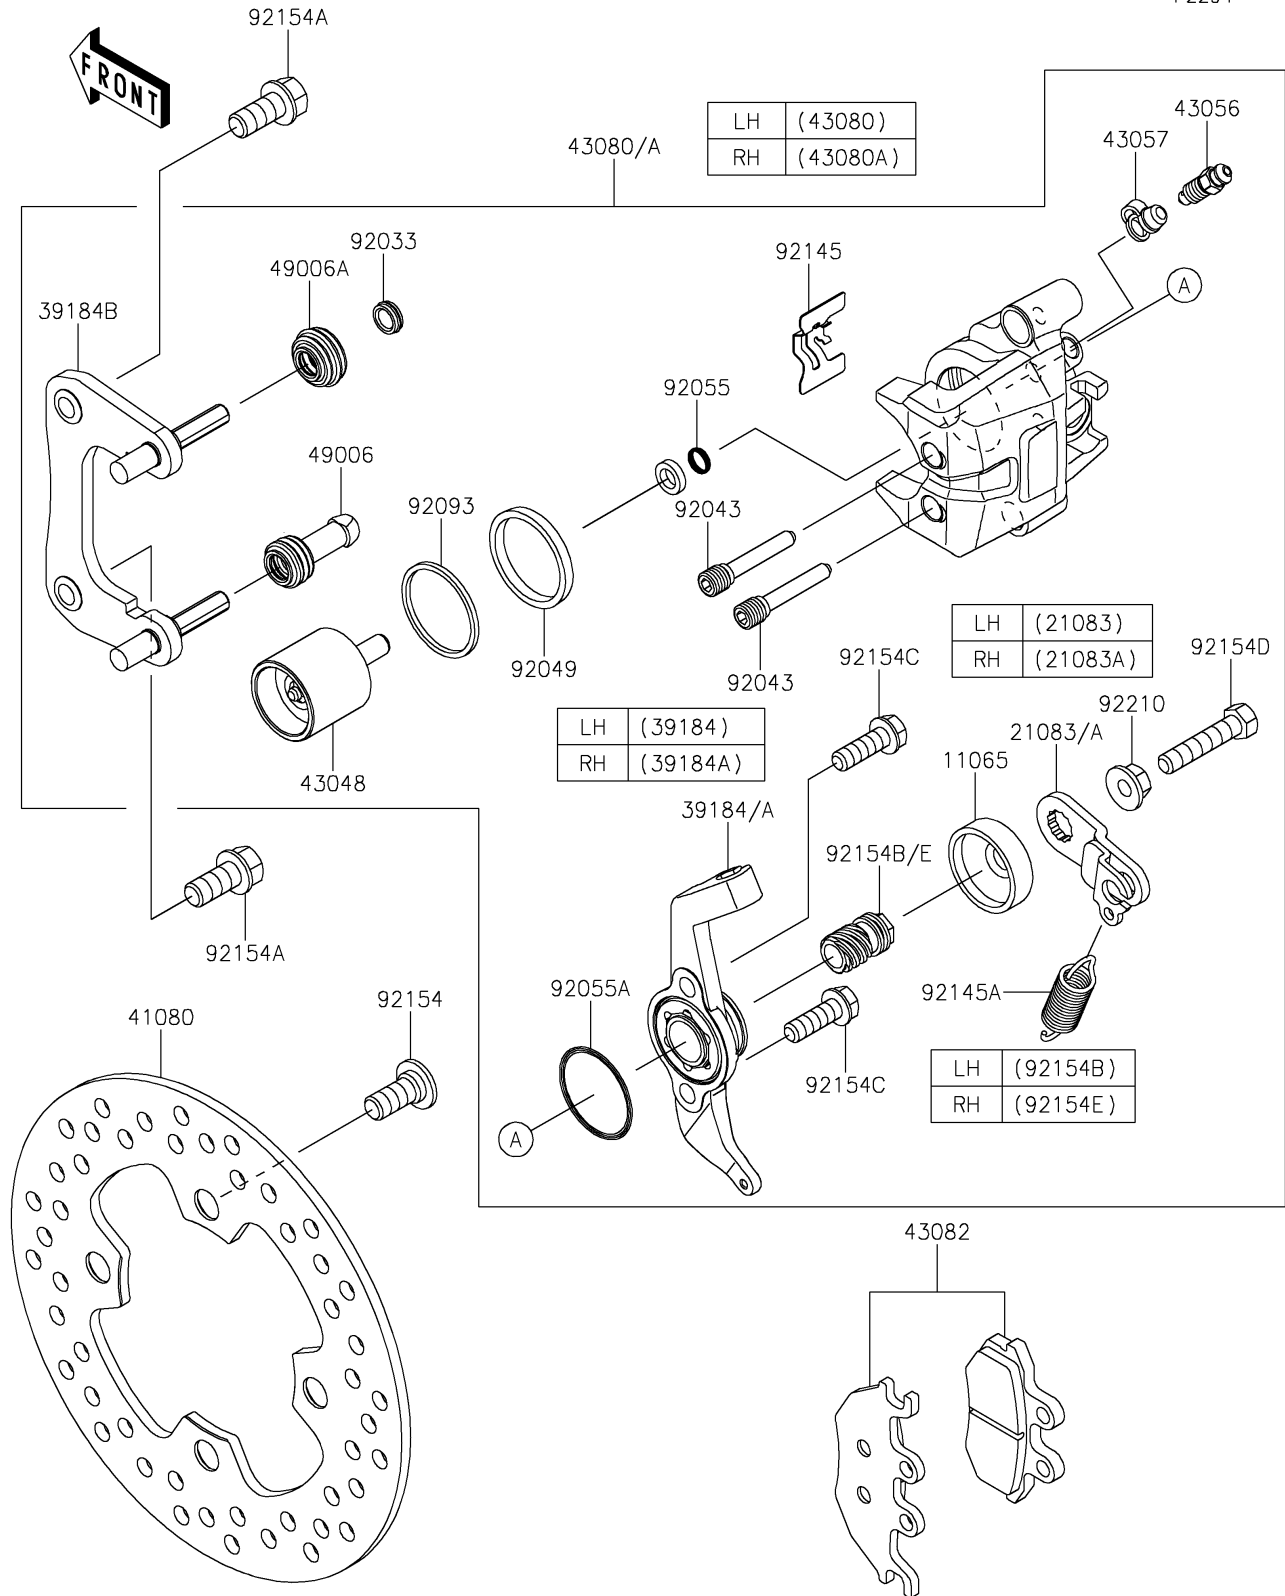

2018 MULE PRO-FXT™ EPS CAMO PARTS DIAGRAM

Rear Brake

F2294

2018 MULE PRO-FXT™ EPS CAMO PARTS LIST

Rear Brake

ITEM NAME	PART NUMBER	QUANTITY
CAP (Ref # 11065)	11065-0870	1
ARM,BRAKE,RR,LH (Ref # 21083)	21083-0728	1
ARM,BRAKE,RR,RH (Ref # 21083A)	21083-0729	1
BRACKET-ASSY,LH (Ref # 39184)	39184-0042	1
BRACKET-ASSY,RH (Ref # 39184A)	39184-0043	1
BRACKET-ASSY (Ref # 39184B)	39184-0044	1
DISC (Ref # 41080)	41080-0608	1
PISTON-CALIPER (Ref # 43048)	43048-0027	1
BREATHER-BRAKE (Ref # 43056)	43056-0010	1
CAP-BREATHER (Ref # 43057)	43057-0552	1
CALIPER-SUB-ASSY,RR,LH (Ref # 43080)	43080-0163	1
CALIPER-SUB-ASSY,RR,RH (Ref # 43080A)	43080-0164	1
PAD-ASSY-BRAKE (Ref # 43082)	43082-0140	1
BOOT (Ref # 49006)	49006-0591	1
BOOT (Ref # 49006A)	49006-0592	1
RING-SNAP (Ref # 92033)	92033-0749	1
PIN (Ref # 92043)	92043-0818	1
SEAL-OIL (Ref # 92049)	92049-0765	1
RING-O (Ref # 92055)	92055-0793	1
RING-O (Ref # 92055A)	92055-0795	1
SEAL (Ref # 92093)	92093-0613	1
SPRING (Ref # 92145)	92145-1619	1
SPRING,RETURN,47MM (Ref # 92145A)	92145-1690	1
BOLT,SOCKET,10X23 (Ref # 92154)	92154-0713	1
BOLT,FLANGED,10X22 (Ref # 92154A)	92154-1327	1
BOLT,LH (Ref # 92154B)	92154-1479	1
BOLT (Ref # 92154C)	92154-1480	1
BOLT (Ref # 92154D)	92154-1481	1
BOLT,RH (Ref # 92154E)	92154-1503	1

2018 MULE PRO-FXT™ EPS CAMO PARTS LIST

Rear Brake

ITEM NAME	PART NUMBER	QUANTITY
NUT (Ref # 92210)	92210-0912	1