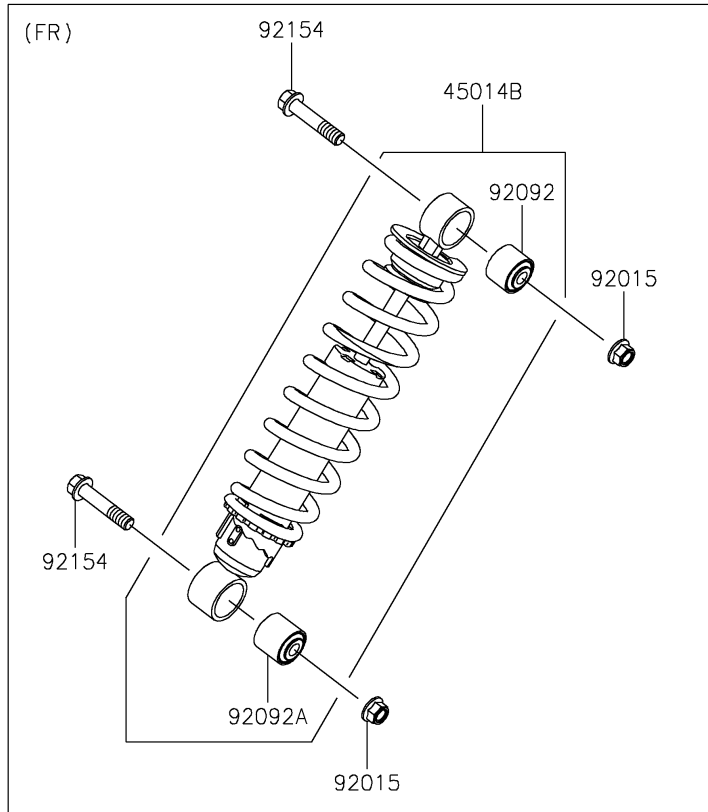

2018 MULE PRO-FXT™ EPS CAMO PARTS DIAGRAM

Shock Absorber(s)

F2280

2018 MULE PRO-FXT™ EPS CAMO PARTS LIST

Shock Absorber(s)

ITEM NAME	PART NUMBER	QUANTITY
SHOCKABSORBER,RR (Ref # 45014)	45014-0537	1
SHOCKABSORBER,RR (Ref # 45014A)	45014-0538	1
SHOCKABSORBER,FR (Ref # 45014B)	45014-0558	1
NUT,LOCK,FLANGED,12MM (Ref # 92015)	92015-1433	1
BUSHING-RUBBER,UPP (Ref # 92092)	92092-0034	1
BUSHING-RUBBER,LWR (Ref # 92092A)	92092-0035	1
BOLT,FLANGED,12X58 (Ref # 92154)	92154-1319	1