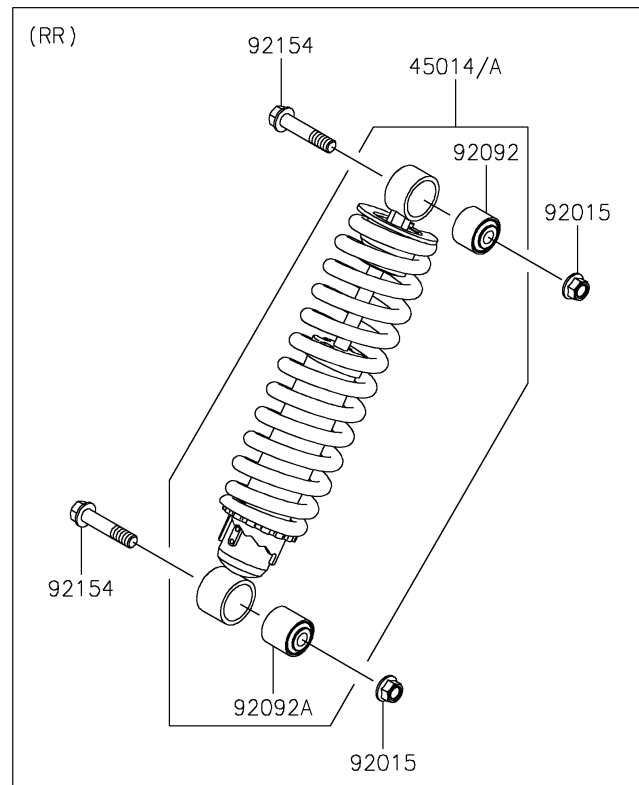

2018 MULE PRO-FXT™ EPS CAMO PARTS DIAGRAM

Shock Absorber(s)

F2280

2018 MULE PRO-FXT™ EPS CAMO PARTS LIST

Shock Absorber(s)

ITEM NAME	PART NUMBER	QUANTITY
SHOCKABSORBER,RR (Ref # 45014)	45014-0537	1
SHOCKABSORBER,RR (Ref # 45014A)	45014-0538	1
SHOCKABSORBER,FR (Ref # 45014B)	45014-0558	1
NUT,LOCK,FLANGED,12MM (Ref # 92015)	92015-1433	1
BUSHING-RUBBER,UPP (Ref # 92092)	92092-0034	1
BUSHING-RUBBER,LWR (Ref # 92092A)	92092-0035	1
BOLT,FLANGED,12X58 (Ref # 92154)	92154-1319	1