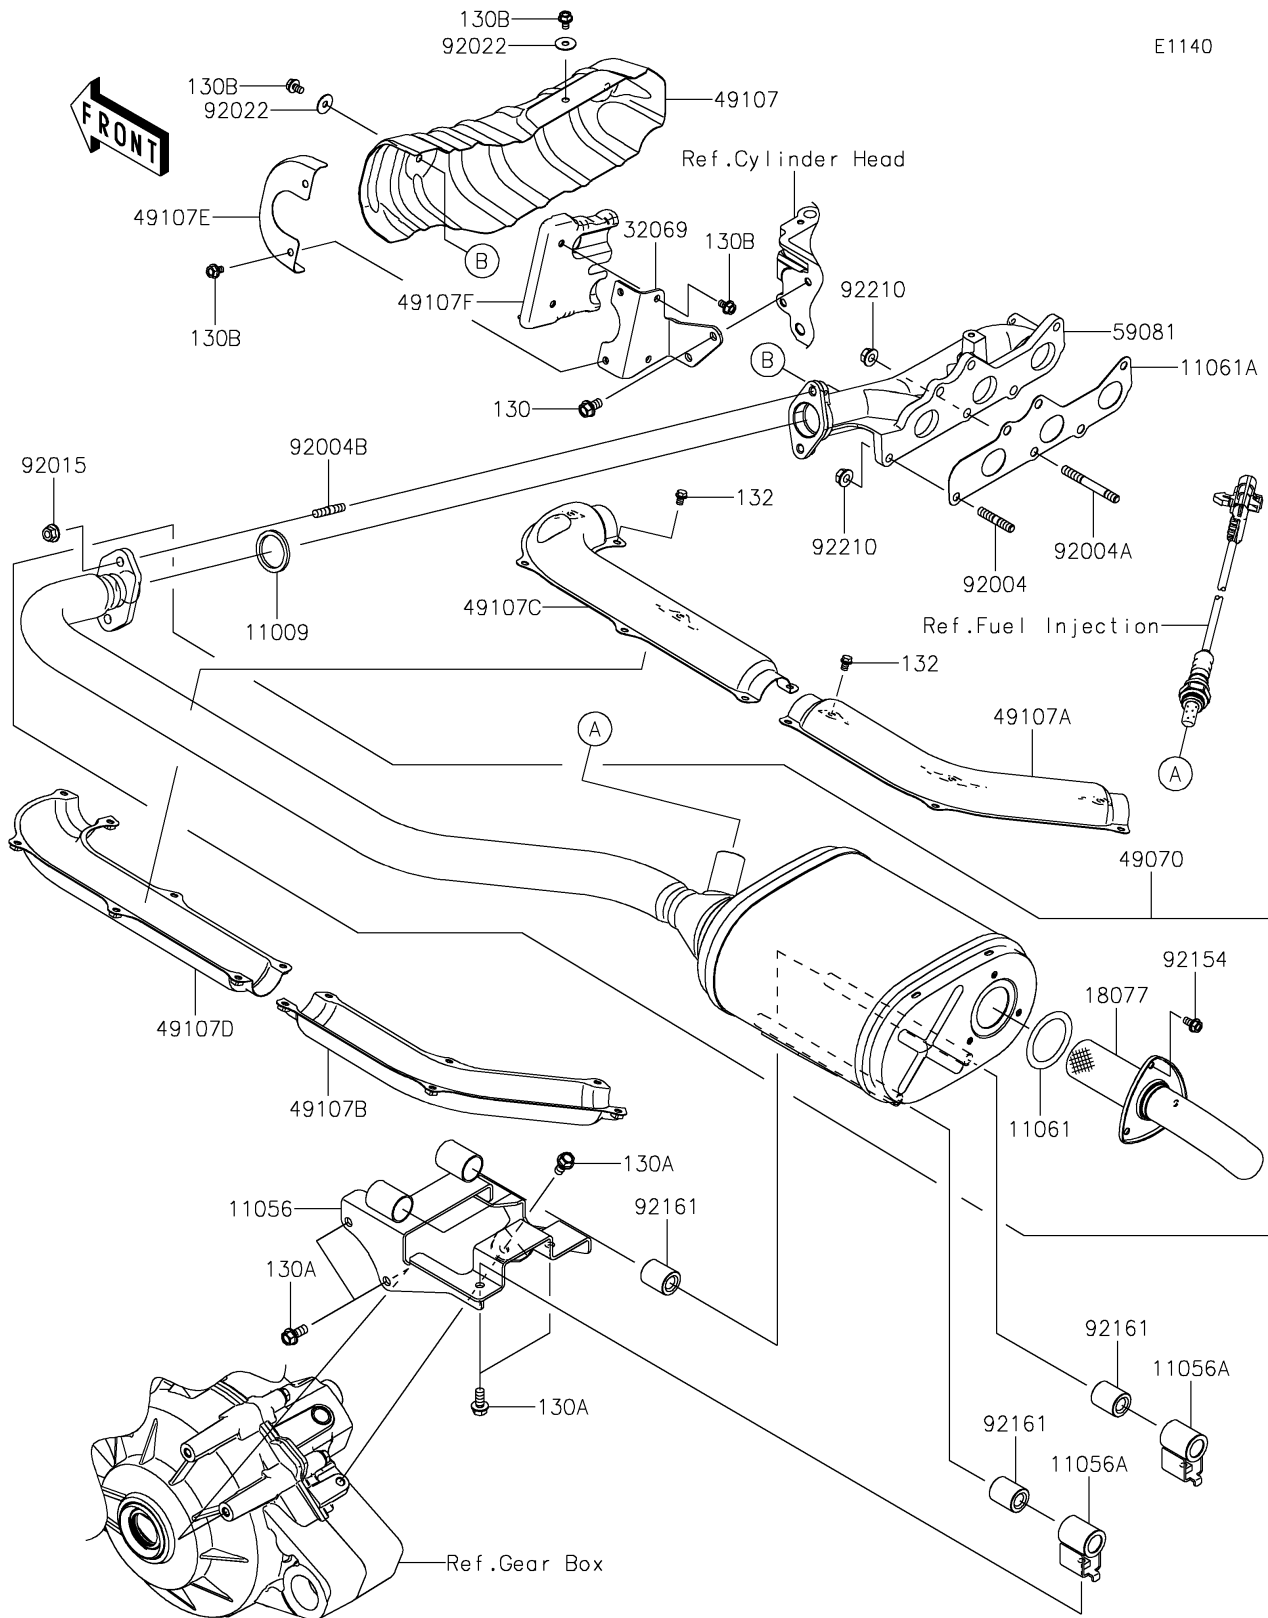

2019 MULE PRO-FXT™ EPS CAMO PARTS DIAGRAM

Muffler(s)

E1140

2019 MULE PRO-FXT™ EPS CAMO PARTS LIST

Muffler(s)

ITEM NAME	PART NUMBER	QUANTITY
GASKET,EXHAUST HOLDER (Ref # 11009)	11009-1894	1
BRACKET,MUFFLER MOUNT (Ref # 11056)	11056-4394	1
BRACKET (Ref # 11056A)	11056-4440	1
GASKET,EXHAUST PIPE (Ref # 11061)	11061-0013	1
GASKET (Ref # 11061A)	11061-1186	1
BOLT-FLANGED,8X14 (Ref # 130)	130BA0814	1
BOLT-FLANGED,8X18 (Ref # 130A)	130BA0818	1
BOLT-FLANGED,6X10 (Ref # 130B)	130BD0610	1
BOLT-FLANGED-SMALL,6X8 (Ref # 132)	132BD0608	1
ARRESTER-SPARK (Ref # 18077)	18077-0044	1
BRACKET-MUFFLER (Ref # 32069)	32069-0894	1
MUFFLER-COMP (Ref # 49070)	49070-0852	1
COVER-EXHAUST PIPE (Ref # 49107)	49107-0767	1
COVER-EXHAUST PIPE,RR,UPP (Ref # 49107A)	49107-0771	1
COVER-EXHAUST PIPE,RR,LWR (Ref # 49107B)	49107-0772	1
COVER-EXHAUST PIPE,FR,UPP (Ref # 49107C)	49107-0773	1
COVER-EXHAUST PIPE,FR,LWR (Ref # 49107D)	49107-0774	1
COVER-EXHAUST PIPE (Ref # 49107E)	49107-0838	1
COVER-EXHAUST PIPE (Ref # 49107F)	49107-0839	1
MANIFOLD-EXHAUST (Ref # 59081)	59081-0235	1
STUD (Ref # 92004)	92004-0735	1
STUD (Ref # 92004A)	92004-0736	1
STUD,8X25 (Ref # 92004B)	92004-1214	1
NUT,8MM (Ref # 92015)	92015-1402	1
WASHER,PLAIN,6.5X20X1 (Ref # 92022)	92022-165	1
BOLT,FLANGED,6X12 (Ref # 92154)	92154-0852	1
DAMPER (Ref # 92161)	92161-0961	1
NUT (Ref # 92210)	92210-0944	1