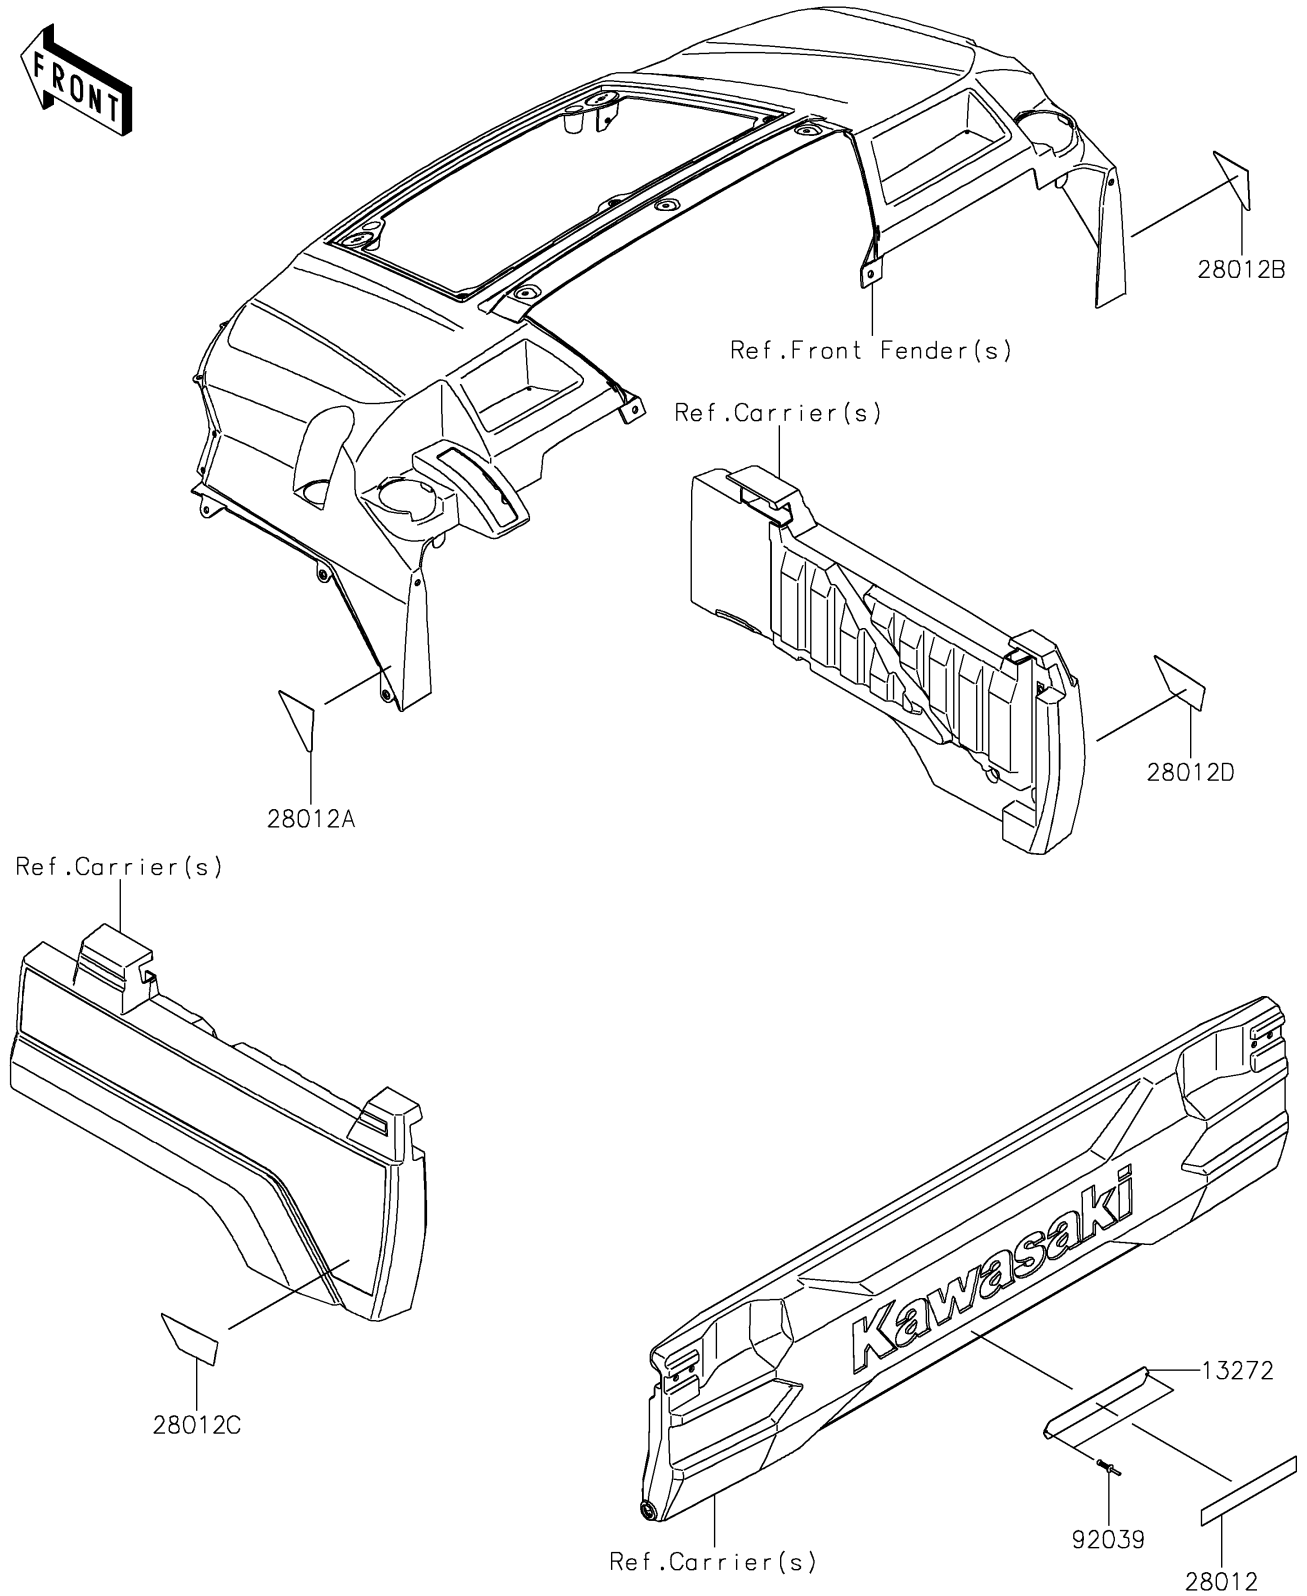

# 2018 MULE PRO-FXT™ EPS LE PARTS DIAGRAM

Reflectors(CN)

F2790

## 2018 MULE PRO-FXT™ EPS LE PARTS LIST

### Reflectors(CN)

ITEM NAME	PART NUMBER	QUANTITY
PLATE,REFLECTOR (Ref # 13272)	13272-1819	1
REFLECTOR-REFLEX,RR,RED (Ref # 28012)	28012-0023	1
REFLECTOR-REFLEX,LH,YELLOW (Ref # 28012A)	28012-0031	1
REFLECTOR-REFLEX,RH,YELLOW (Ref # 28012B)	28012-0032	1
REFLECTOR-REFLEX,LH,RED (Ref # 28012C)	28012-0037	1
REFLECTOR-REFLEX,RH,RED (Ref # 28012D)	28012-0038	1
RIVET,3.2X14.2 (Ref # 92039)	92039-0744	2