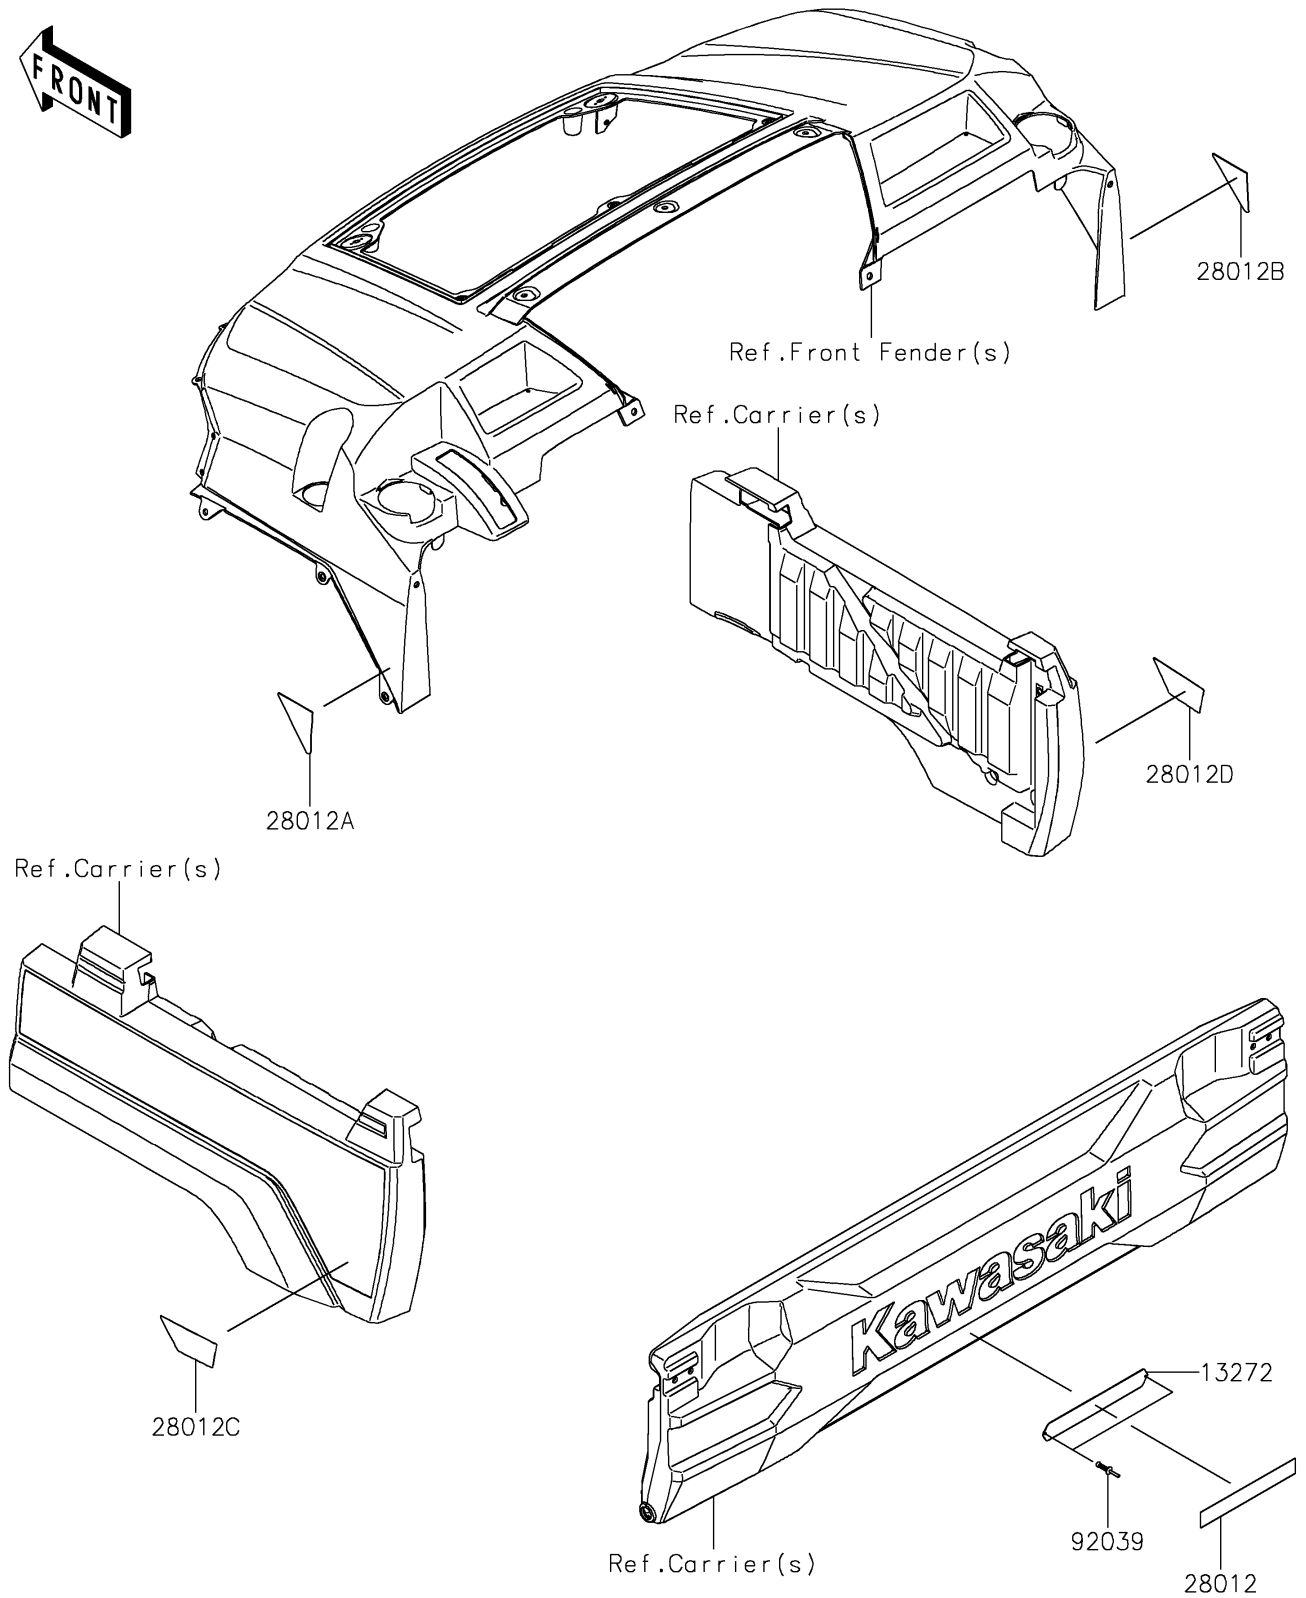

## 2018 MULE PRO-FXT™ EPS LE PARTS DIAGRAM

Reflectors(CN)

F2790

## 2018 MULE PRO-FXT™ EPS LE PARTS LIST

Reflectors(CN)

ITEM NAME	PART NUMBER	QUANTITY
PLATE,REFLECTOR (Ref # 13272)	13272-1819	1
REFLECTOR-REFLEX,RR,RED (Ref # 28012)	28012-0023	1
REFLECTOR-REFLEX,LH,YELLOW (Ref # 28012A)	28012-0031	1
REFLECTOR-REFLEX,RH,YELLOW (Ref # 28012B)	28012-0032	1
REFLECTOR-REFLEX,LH,RED (Ref # 28012C)	28012-0037	1
REFLECTOR-REFLEX,RH,RED (Ref # 28012D)	28012-0038	1
RIVET,3.2X14.2 (Ref # 92039)	92039-0744	1