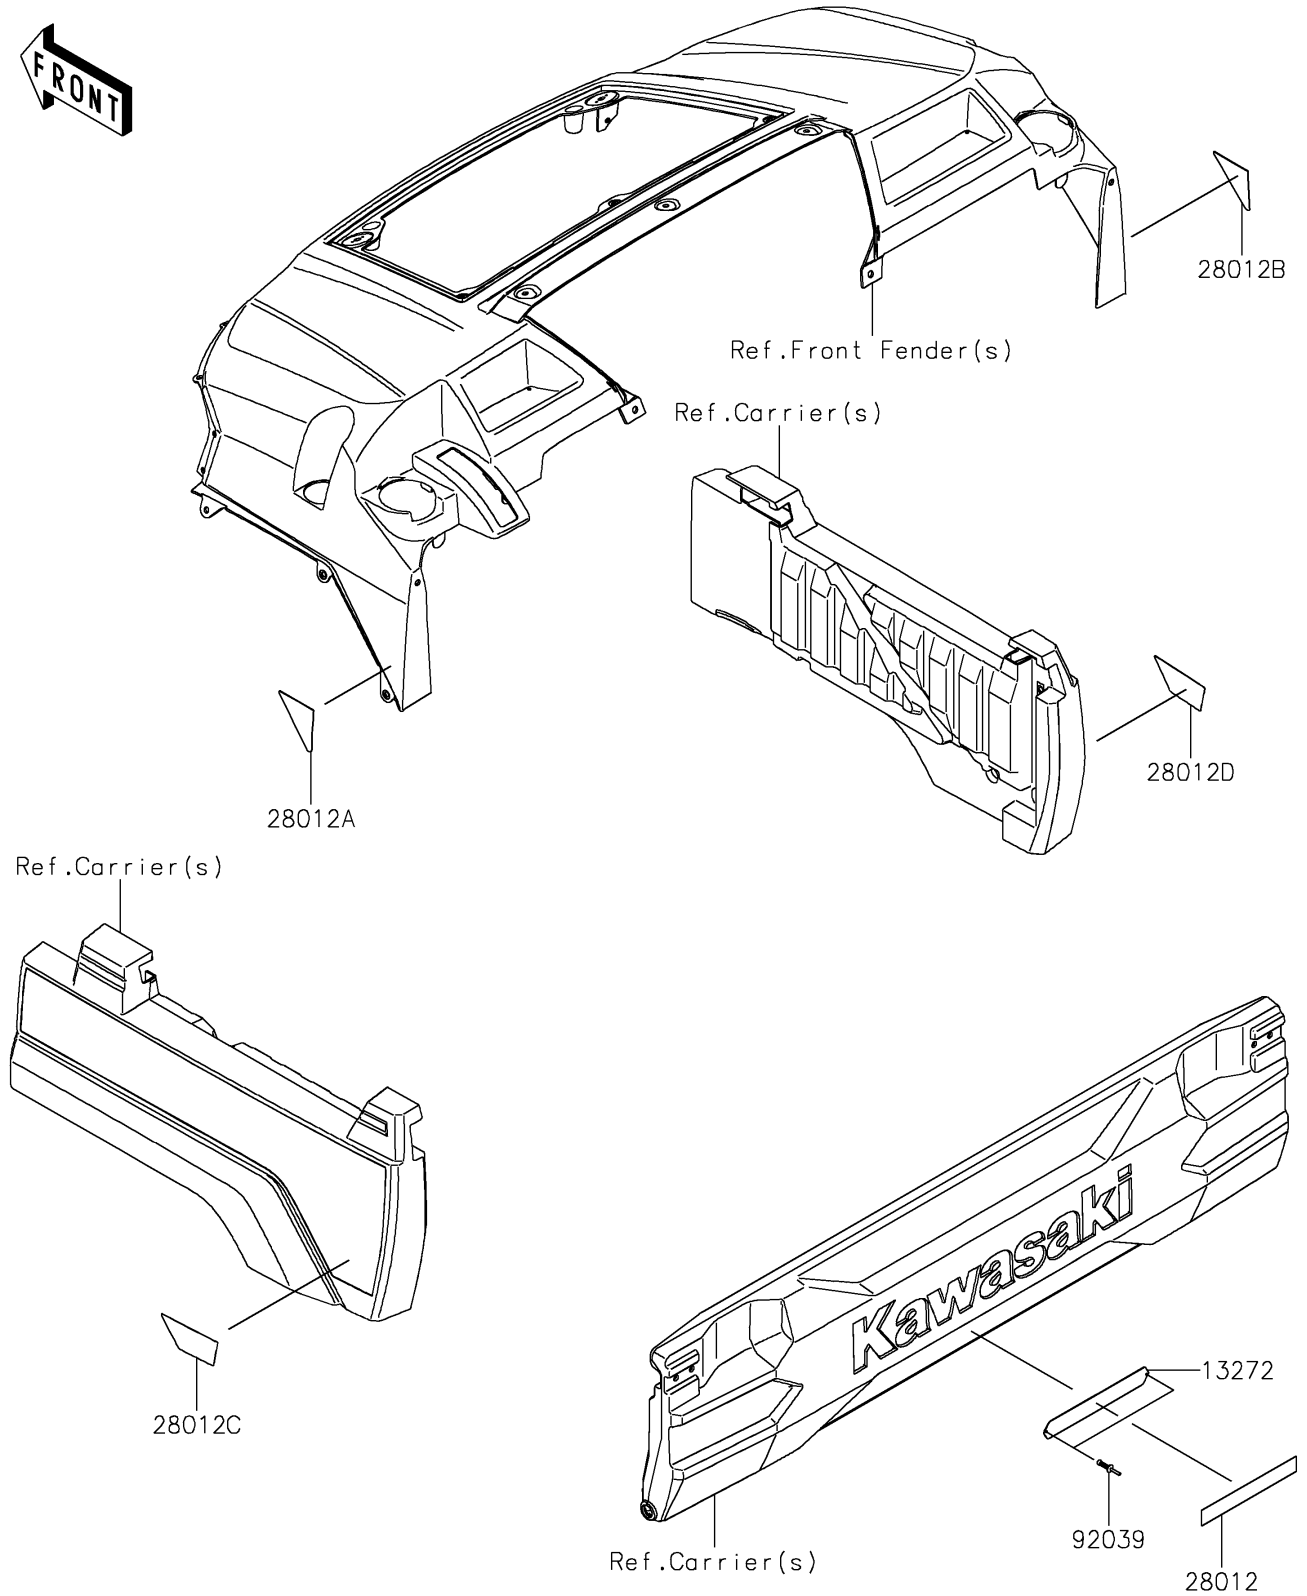

2018 MULE PRO-FXT™ EPS LE PARTS DIAGRAM

Reflectors(CN)

F2790

2018 MULE PRO-FXT™ EPS LE PARTS LIST

Reflectors(CN)

ITEM NAME	PART NUMBER	QUANTITY
PLATE,REFLECTOR (Ref # 13272)	13272-1819	1
REFLECTOR-REFLEX,RR,RED (Ref # 28012)	28012-0023	1
REFLECTOR-REFLEX,LH,YELLOW (Ref # 28012A)	28012-0031	1
REFLECTOR-REFLEX,RH,YELLOW (Ref # 28012B)	28012-0032	1
REFLECTOR-REFLEX,LH,RED (Ref # 28012C)	28012-0037	1
REFLECTOR-REFLEX,RH,RED (Ref # 28012D)	28012-0038	1
RIVET,3.2X14.2 (Ref # 92039)	92039-0744	2