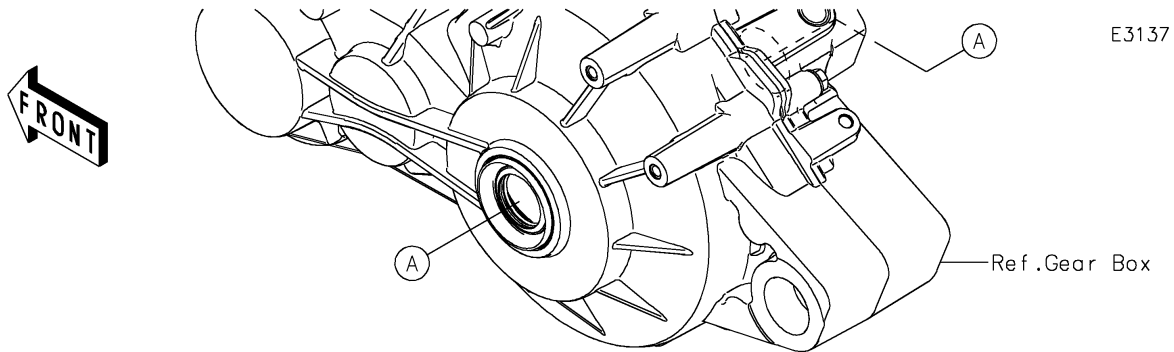

2018 MULE PRO-FXT™ EPS LE PARTS DIAGRAM

Drive Shaft-Rear

2018 MULE PRO-FXT™ EPS LE PARTS LIST

Drive Shaft-Rear

ITEM NAME	PART NUMBER	QUANTITY
BOOT,INSIDE (Ref # 49006)	49006-0585	2
BOOT,OUTSIDE (Ref # 49006A)	49006-0586	2
JOINT-BALL,RR,LH (Ref # 59266)	59266-0049	1
JOINT-BALL,RR,RH (Ref # 59266A)	59266-0050	1