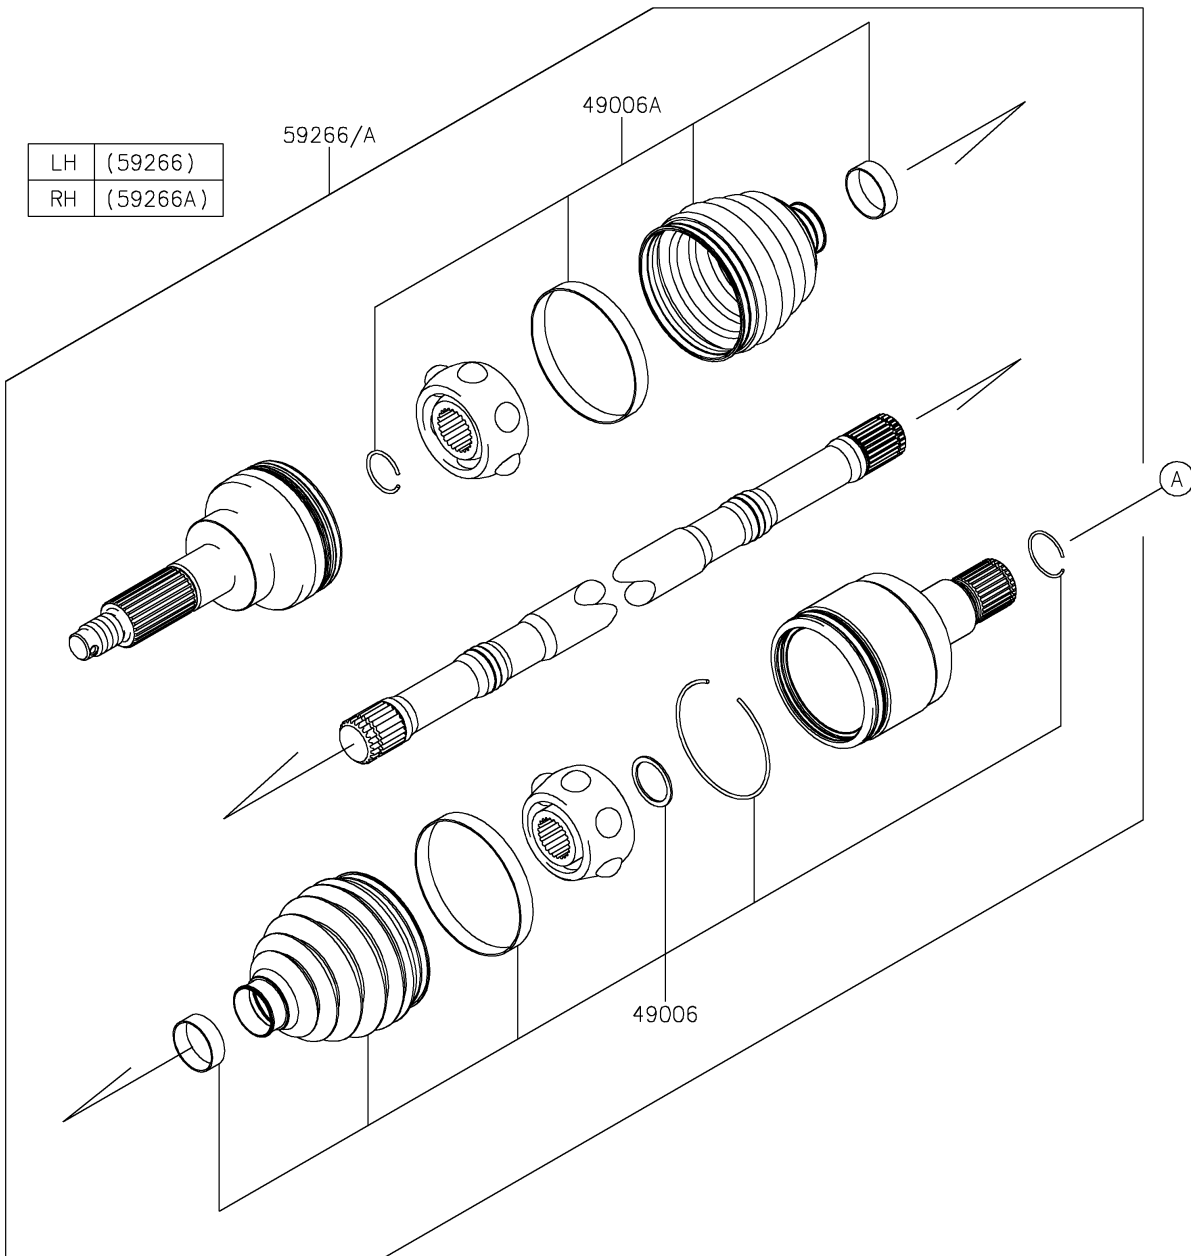

2018 MULE PRO-FXT™ EPS LE PARTS DIAGRAM

Drive Shaft-Rear

2018 MULE PRO-FXT™ EPS LE PARTS LIST

Drive Shaft-Rear

ITEM NAME	PART NUMBER	QUANTITY
BOOT,INSIDE (Ref # 49006)	49006-0585	2
BOOT,OUTSIDE (Ref # 49006A)	49006-0586	2
JOINT-BALL,RR,LH (Ref # 59266)	59266-0049	1
JOINT-BALL,RR,RH (Ref # 59266A)	59266-0050	1