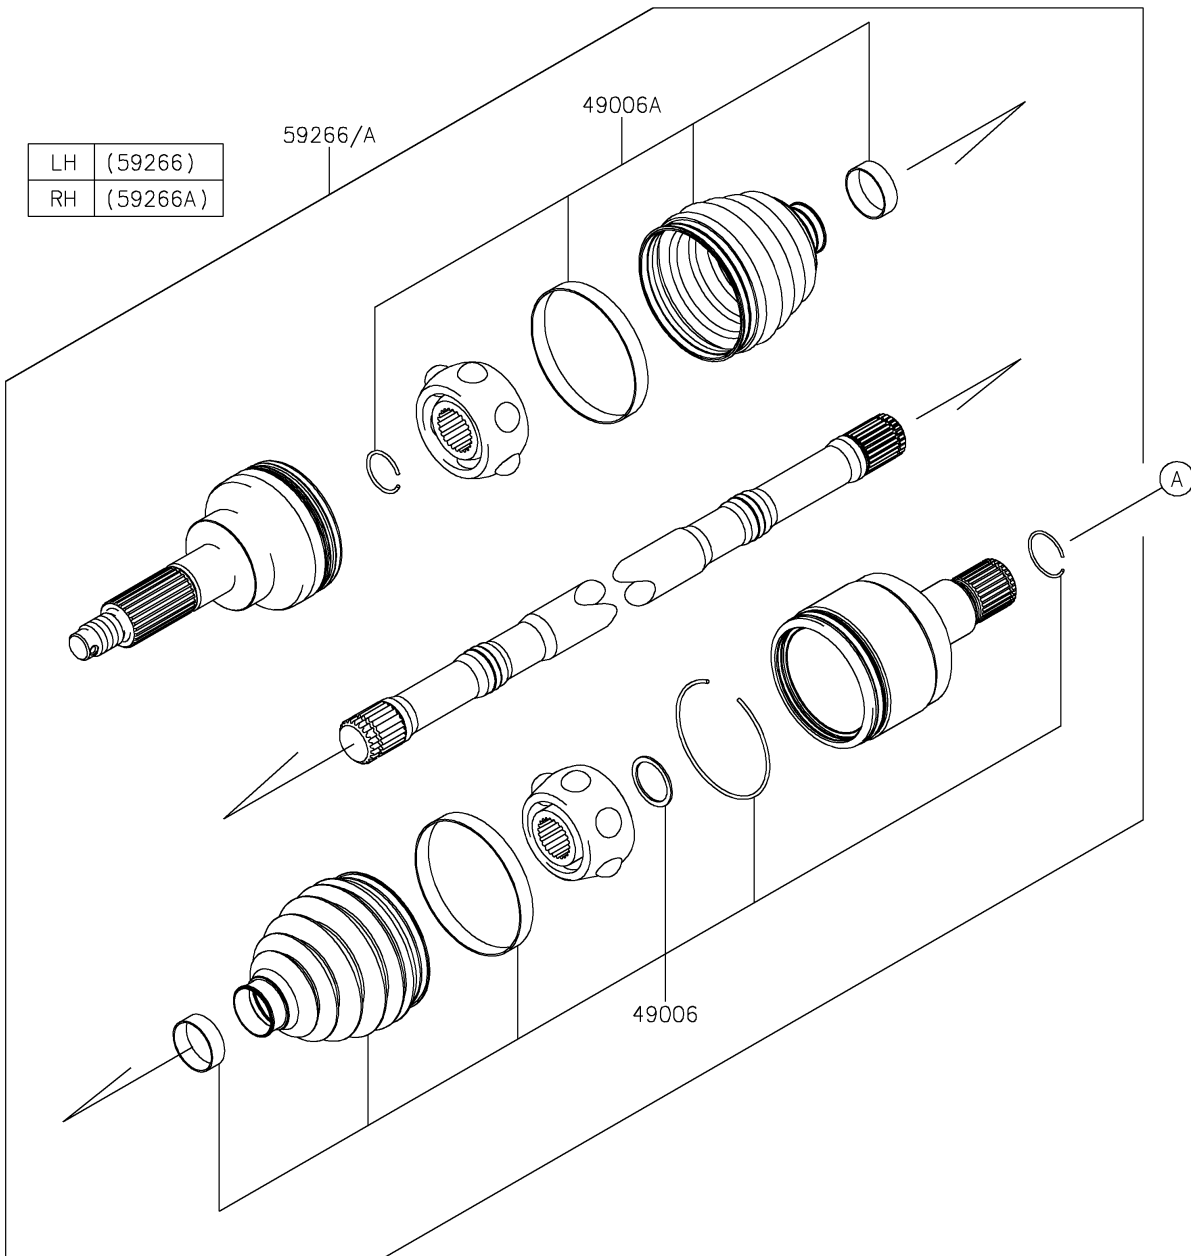

# 2018 MULE PRO-FXT™ EPS LE PARTS DIAGRAM

Drive Shaft-Rear

## 2018 MULE PRO-FXT™ EPS LE PARTS LIST

### Drive Shaft-Rear

ITEM NAME	PART NUMBER	QUANTITY
BOOT,INSIDE (Ref # 49006)	49006-0585	2
BOOT,OUTSIDE (Ref # 49006A)	49006-0586	2
JOINT-BALL,RR,LH (Ref # 59266)	59266-0049	1
JOINT-BALL,RR,RH (Ref # 59266A)	59266-0050	1