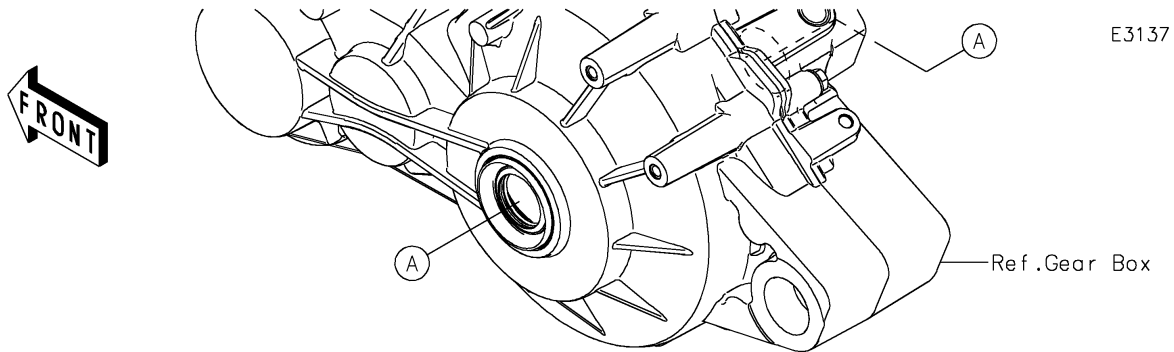

# 2018 MULE PRO-FXT™ EPS LE PARTS DIAGRAM

Drive Shaft-Rear

### Drive Shaft-Rear

ITEM NAME	PART NUMBER	QUANTITY
BOOT,INSIDE (Ref # 49006)	49006-0585	2
BOOT,OUTSIDE (Ref # 49006A)	49006-0586	2
JOINT-BALL,RR,LH (Ref # 59266)	59266-0049	1
JOINT-BALL,RR,RH (Ref # 59266A)	59266-0050	1