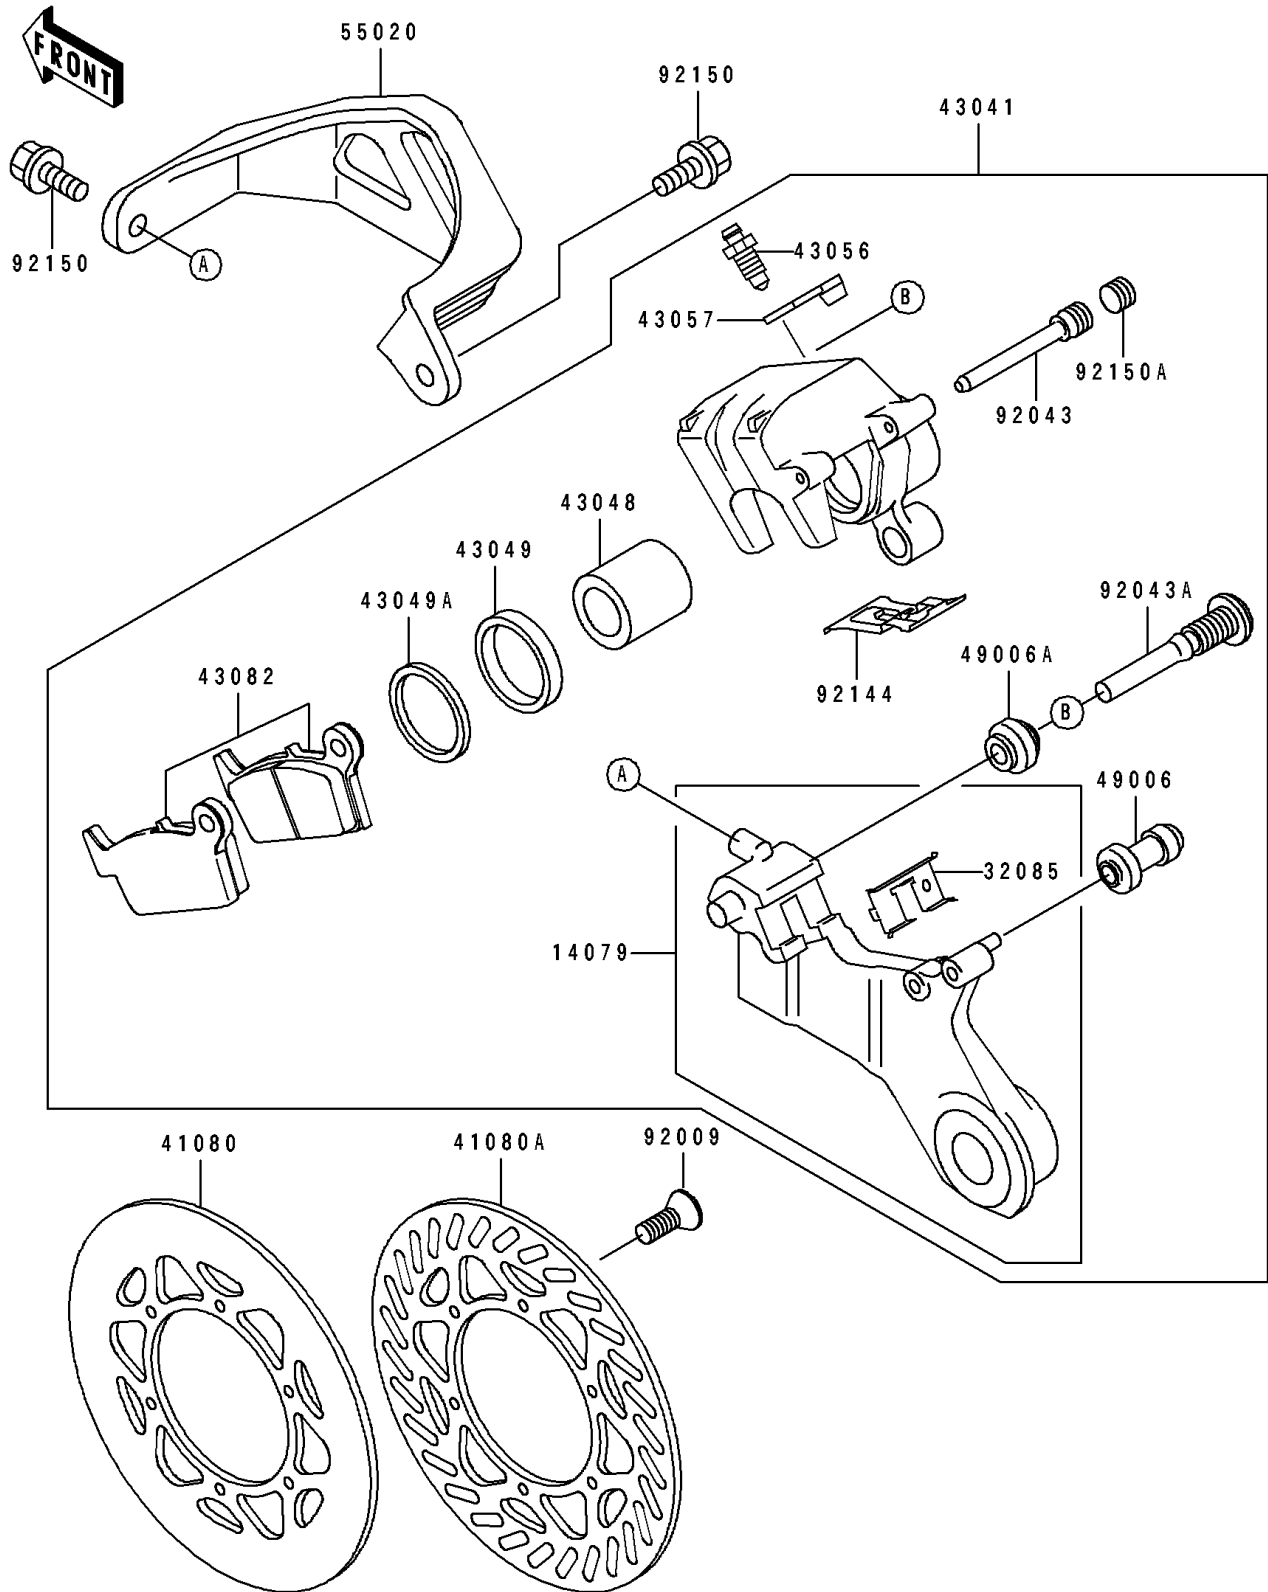

1997 KX125 PARTS DIAGRAM

Rear Brake

F2294

1997 KX125 PARTS LIST

Rear Brake

ITEM NAME	PART NUMBER	QUANTITY
HOLDER-ASSY,REAR CALIPER (Ref # 14079)	14079-1111	1
STOPPER,PAD (Ref # 32085)	32085-1386	1
DISC,RR (Ref # 41080)	41080-1245	1
DISC,RR (Ref # 41080A)	41080-1388	1
CALIPER-ASSY,RR (Ref # 43041)	43041-1606	1
PISTON-CALIPER (Ref # 43048)	43048-1068	1
PACKING,PISTON SEAL (Ref # 43049)	43049-1060	1
PACKING,PISTON SEAL (Ref # 43049A)	43049-1061	1
BREATHER-BRAKE (Ref # 43056)	43056-1055	1
CAP-BREATHER (Ref # 43057)	43057-1001	1
PAD-ASSY-BRAKE (Ref # 43082)	43082-1173	1
BOOT,CALIPER (Ref # 49006)	49006-1088	1
BOOT,CALIPER (Ref # 49006A)	49006-1242	1
GUARD,RR CALIPER,P.WHITE (Ref # 55020)	55020-1488-6F	1
SCREW,6X14 (Ref # 92009)	92009-1546	1
PIN,HANGER (Ref # 92043)	92043-1507	1
PIN (Ref # 92043A)	92043-1508	1
SPRING,PAD (Ref # 92144)	92144-1819	1
BOLT,6X14 (Ref # 92150)	92150-1340	1
BOLT,PLUG (Ref # 92150A)	92150-1692	1