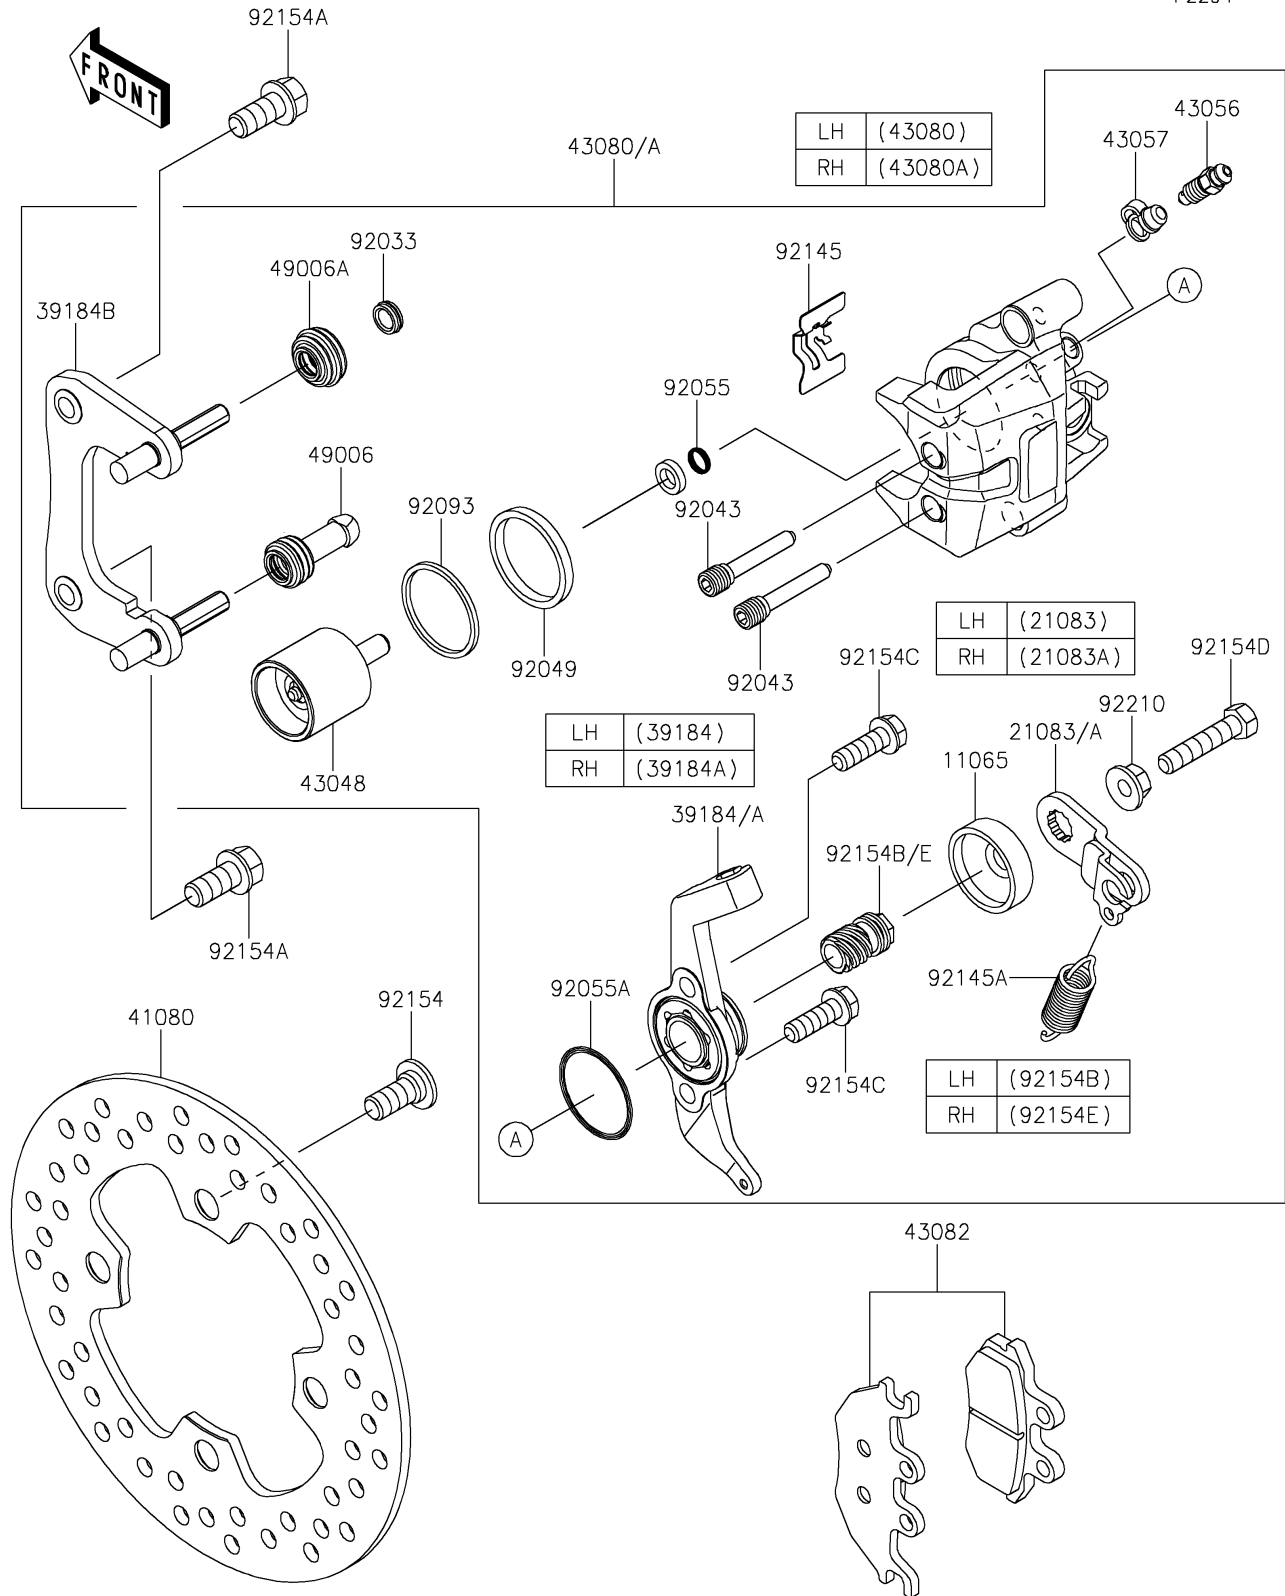

2020 MULE PRO-FXT™ PARTS DIAGRAM

Rear Brake

F2294

2020 MULE PRO-FXT™ PARTS LIST

Rear Brake

ITEM NAME	PART NUMBER	QUANTITY
CAP (Ref # 11065)	11065-0870	1
ARM,BRAKE,RR,LH (Ref # 21083)	21083-0728	1
ARM,BRAKE,RR,RH (Ref # 21083A)	21083-0729	1
BRACKET-ASSY,LH (Ref # 39184)	39184-0042	1
BRACKET-ASSY,RH (Ref # 39184A)	39184-0043	1
BRACKET-ASSY (Ref # 39184B)	39184-0044	1
DISC (Ref # 41080)	41080-0608	1
PISTON-CALIPER (Ref # 43048)	43048-0027	1
BREATHER-BRAKE (Ref # 43056)	43056-0010	1
CAP-BREATHER (Ref # 43057)	43057-0552	1
CALIPER-SUB-ASSY,RR,LH (Ref # 43080)	43080-0163	1
CALIPER-SUB-ASSY,RR,RH (Ref # 43080A)	43080-0164	1
PAD-ASSY-BRAKE (Ref # 43082)	43082-0140	1
BOOT (Ref # 49006)	49006-0591	1
BOOT (Ref # 49006A)	49006-0592	1
RING-SNAP (Ref # 92033)	92033-0749	1
PIN (Ref # 92043)	92043-0818	1
SEAL-OIL (Ref # 92049)	92049-0765	1
RING-O (Ref # 92055)	92055-0793	1
RING-O (Ref # 92055A)	92055-0795	1
SEAL (Ref # 92093)	92093-0613	1
SPRING (Ref # 92145)	92145-1619	1
SPRING,RETURN,47MM (Ref # 92145A)	92145-1690	1
BOLT,SOCKET,10X23 (Ref # 92154)	92154-0713	1
BOLT,FLANGED,10X22 (Ref # 92154A)	92154-1327	1
BOLT,LH (Ref # 92154B)	92154-1479	1
BOLT (Ref # 92154C)	92154-1480	1
BOLT (Ref # 92154D)	92154-1481	1
BOLT,RH (Ref # 92154E)	92154-1503	1

2020 MULE PRO-FXT™ PARTS LIST

Rear Brake

ITEM NAME	PART NUMBER	QUANTITY
NUT (Ref # 92210)	92210-0912	1