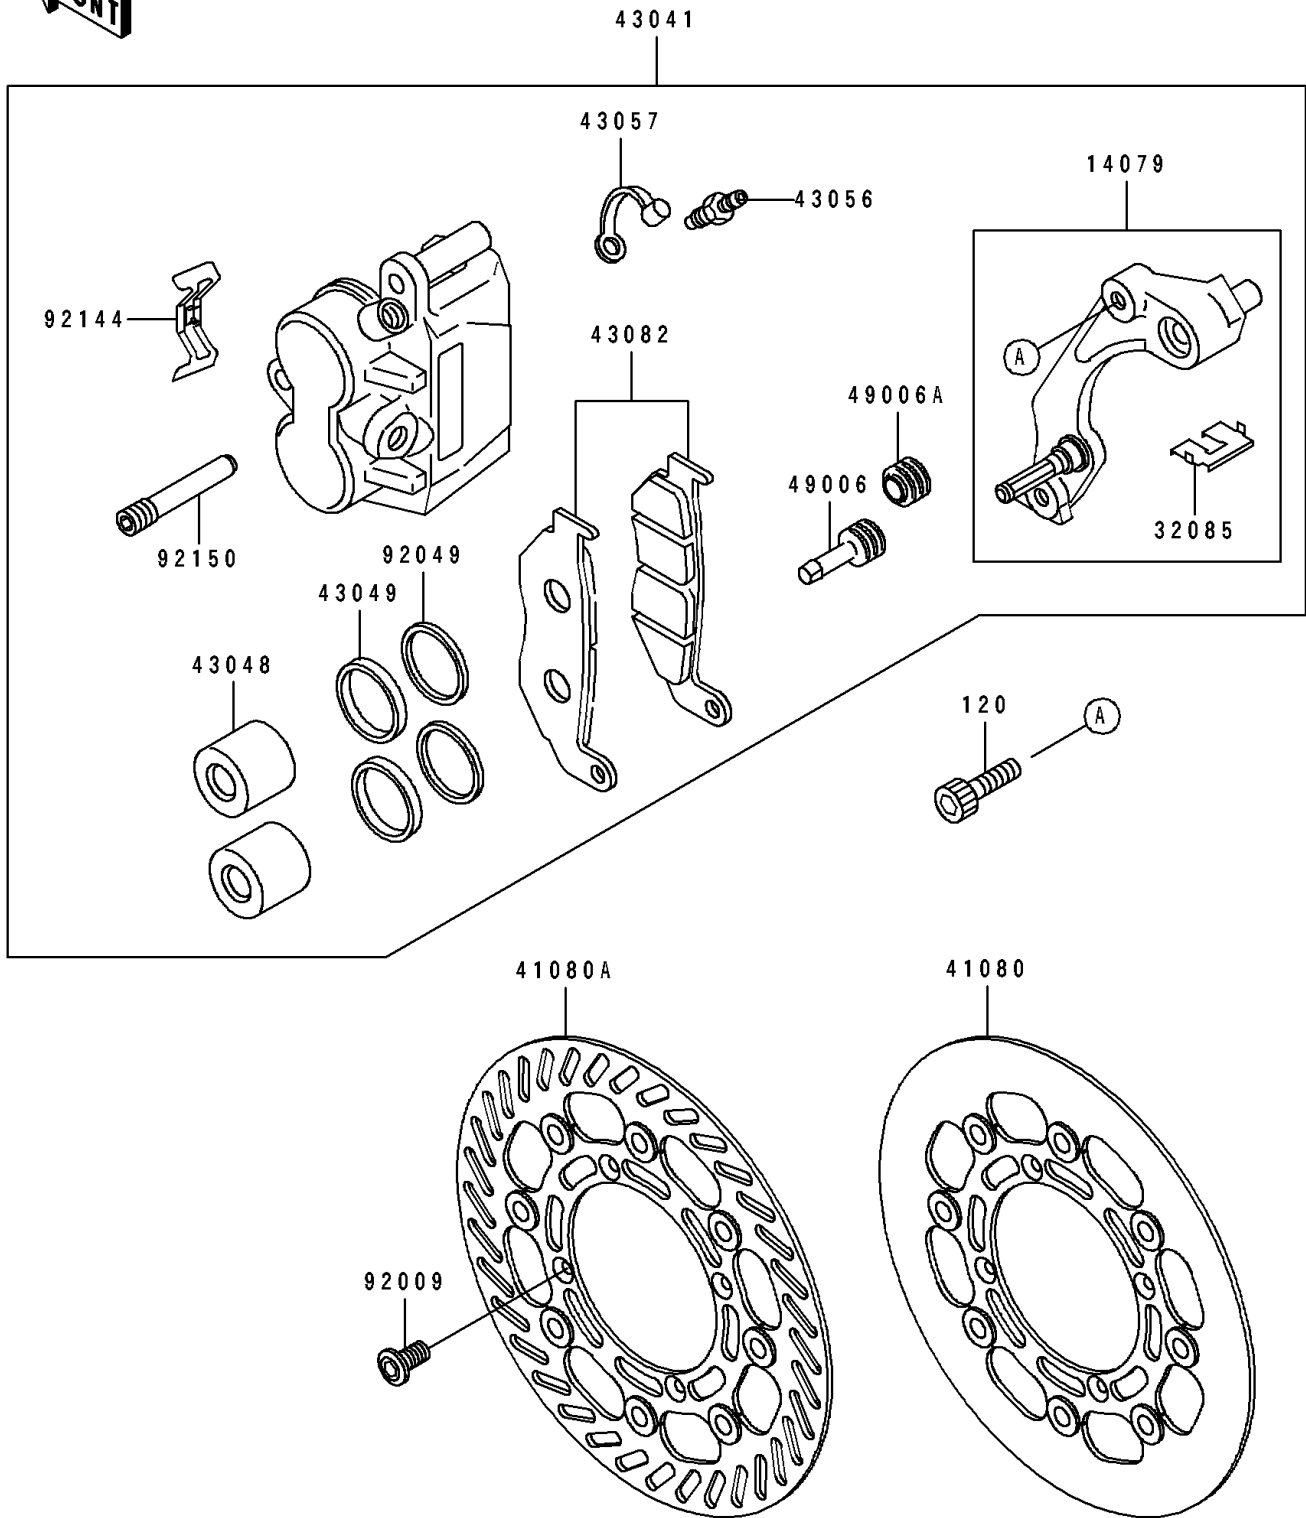

1997 KX125 PARTS DIAGRAM

Front Brake

F2292

1997 KX125 PARTS LIST

Front Brake

ITEM NAME	PART NUMBER	QUANTITY
BOLT-SOCKET,8X40 (Ref # 120)	120P0840	1
HOLDER-ASSY,FRONT CALIPER (Ref # 14079)	14079-1097	1
STOPPER,PAD (Ref # 32085)	32085-1361	1
DISC,FR (Ref # 41080)	41080-1365	1
DISC,FR (Ref # 41080A)	41080-1387	1
CALIPER-ASSY,FR,LH (Ref # 43041)	43041-1605	1
PISTON-CALIPER (Ref # 43048)	43048-1082	1
PACKING (Ref # 43049)	43049-1080	1
BREATHER-BRAKE (Ref # 43056)	43056-1055	1
CAP-BREATHER (Ref # 43057)	43057-1001	1
PAD-ASSY-BRAKE (Ref # 43082)	43082-1193	1
BOOT,CALIPER (Ref # 49006)	49006-1088	1
BOOT,CALIPER (Ref # 49006A)	49006-1242	1
SCREW,6X14 (Ref # 92009)	92009-1546	1
SEAL-OIL (Ref # 92049)	92049-1447	1
SPRING,PAD (Ref # 92144)	92144-1721	1
BOLT,HANGER (Ref # 92150)	92150-1691	1