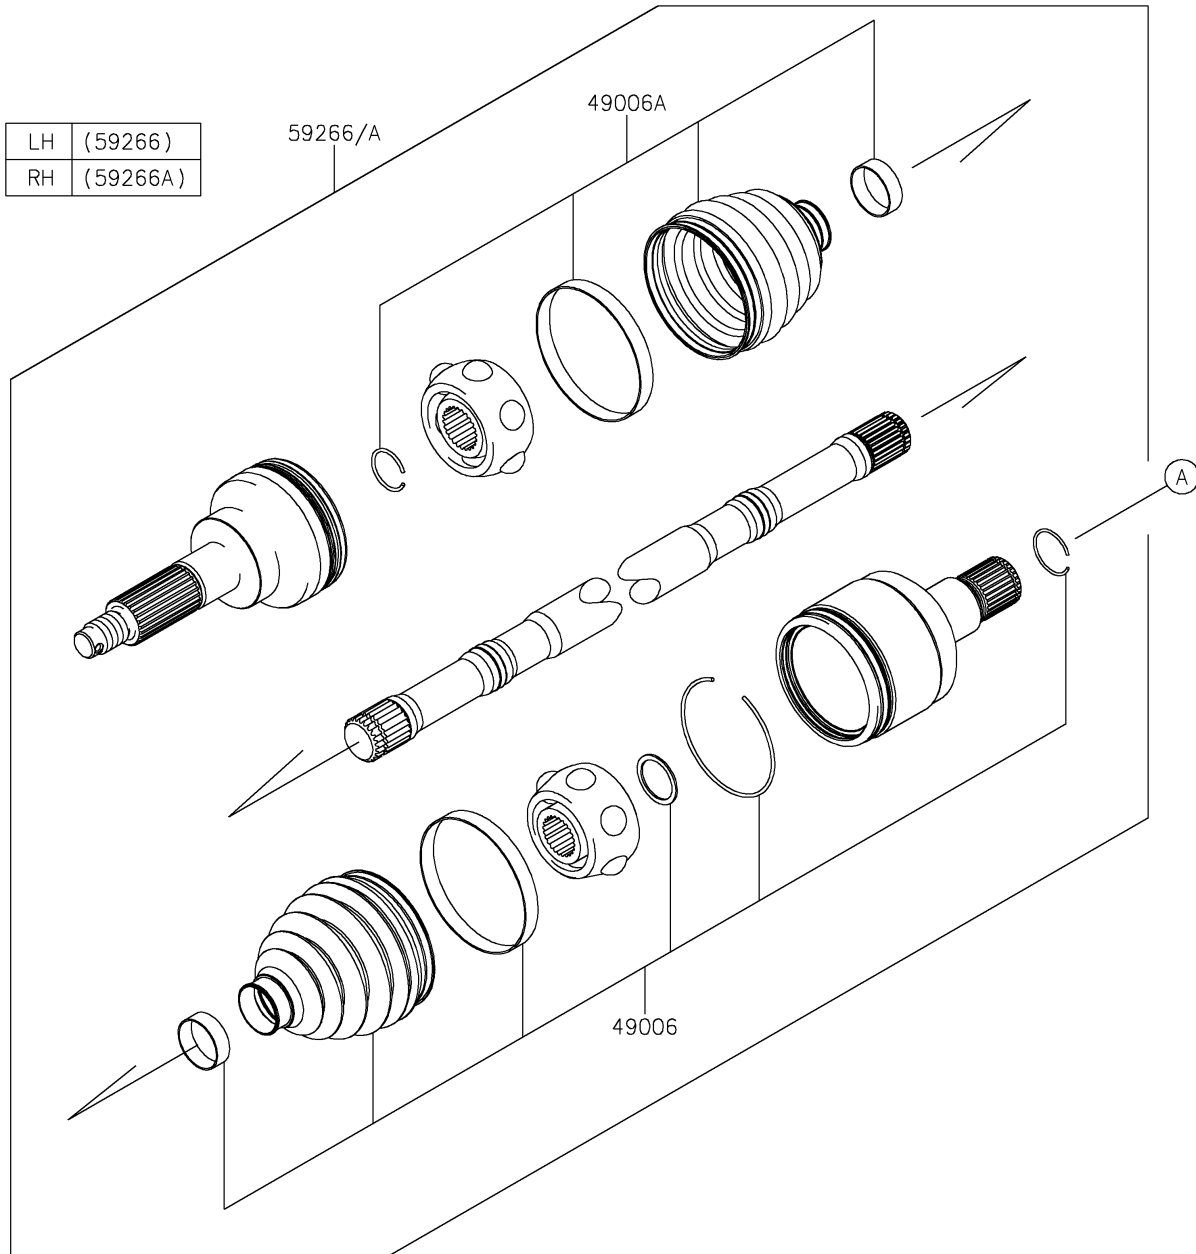

# 2020 MULE PRO-FXT™ PARTS DIAGRAM

Drive Shaft-Rear

## 2020 MULE PRO-FXT™ PARTS LIST

### Drive Shaft-Rear

ITEM NAME	PART NUMBER	QUANTITY
BOOT,INSIDE (Ref # 49006)	49006-0585	2
BOOT,OUTSIDE (Ref # 49006A)	49006-0586	2
JOINT-BALL,RR,LH (Ref # 59266)	59266-0049	1
JOINT-BALL,RR,RH (Ref # 59266A)	59266-0050	1