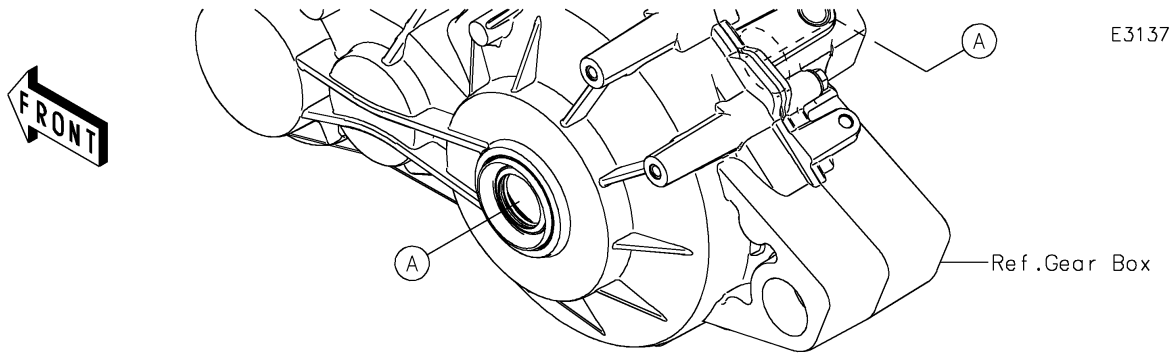

# 2020 MULE PRO-FXT™ PARTS DIAGRAM

Drive Shaft-Rear

### Drive Shaft-Rear

ITEM NAME	PART NUMBER	QUANTITY
BOOT,INSIDE (Ref # 49006)	49006-0585	2
BOOT,OUTSIDE (Ref # 49006A)	49006-0586	2
JOINT-BALL,RR,LH (Ref # 59266)	59266-0049	1
JOINT-BALL,RR,RH (Ref # 59266A)	59266-0050	1