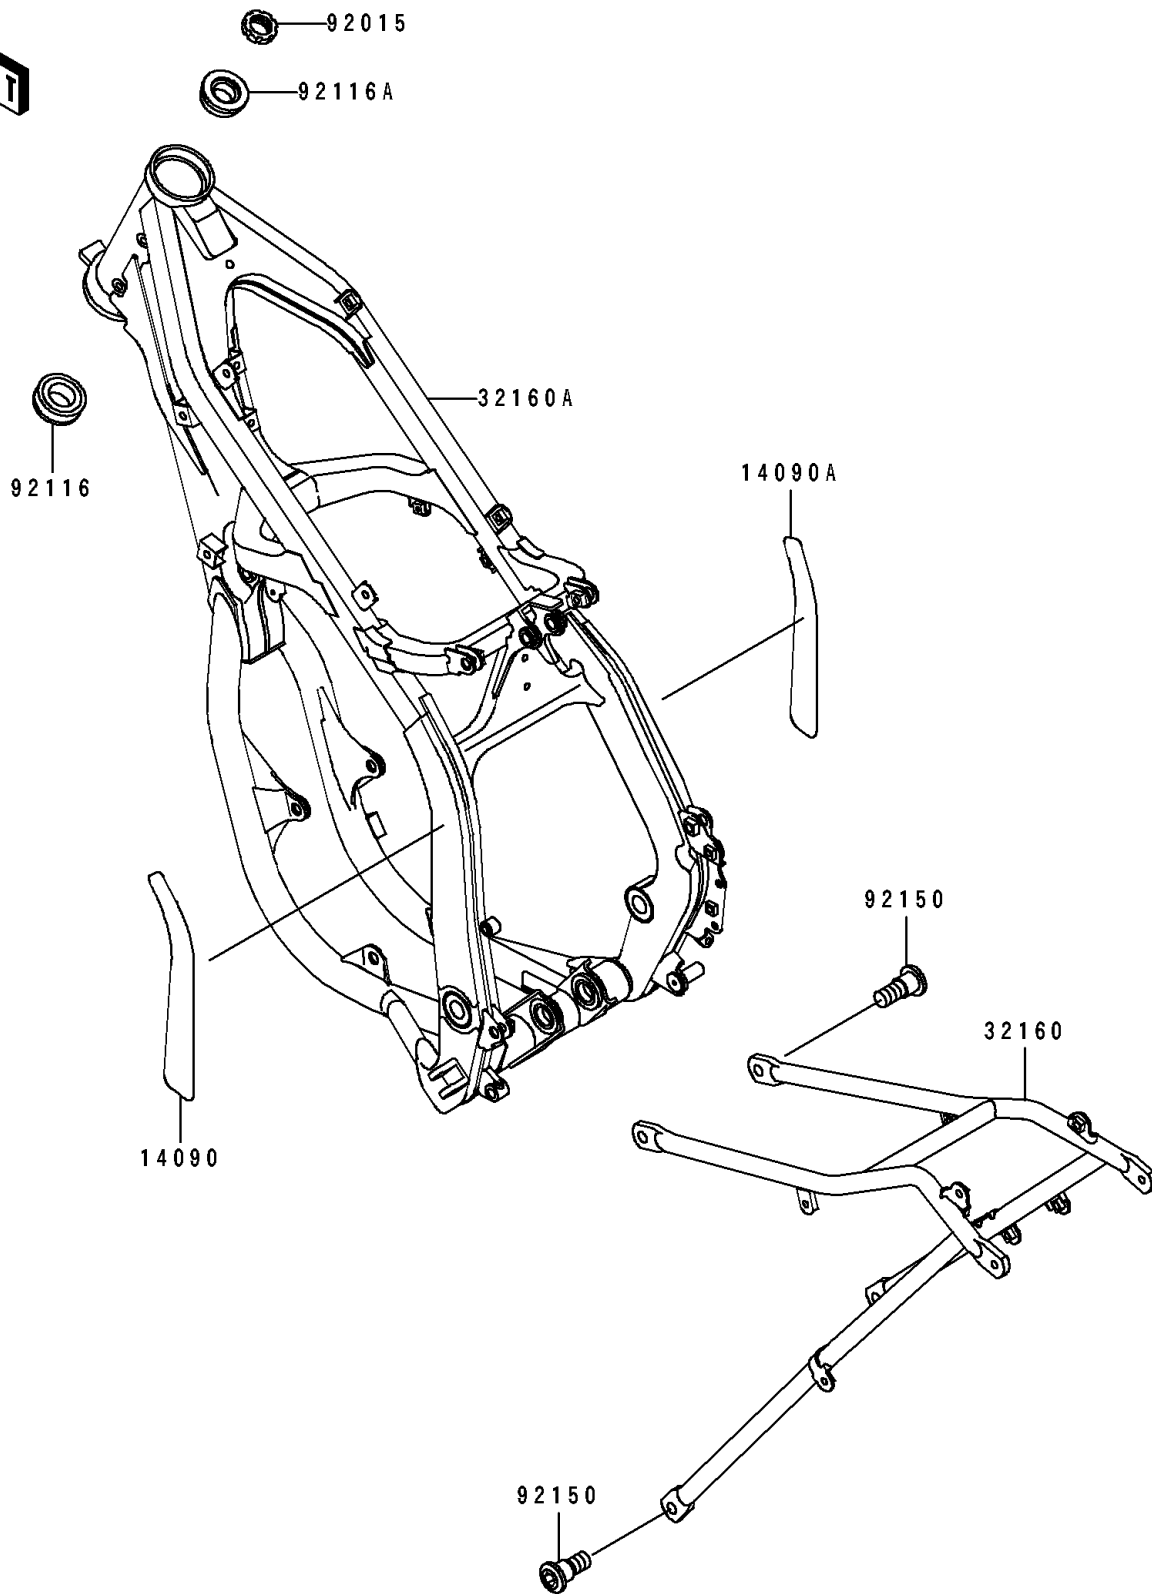

1997 KX125 PARTS DIAGRAM

Frame

F 2120

1997 KX125 PARTS LIST

Frame

ITEM NAME	PART NUMBER	QUANTITY
COVER,LH (Ref # 14090)	14090-1474	1
COVER,RH (Ref # 14090A)	14090-1475	1
FRAME-COMP,RR,L.GREEN (Ref # 32160)	32160-1397-CC	1
FRAME-COMP,FR,L.GREEN (Ref # 32160A)	32160-1457-CC	1
NUT,STEERING STEM,28MM (Ref # 92015)	92015-1861	1
BEARING-ROLLER,HI-CAP32006JRRS (Ref # 92116)	92116-1069	1
BEARING-ROLLER,HI-CAP320/28JRR (Ref # 92116A)	92116-1076	1
BOLT,SOCKET,8X20 (Ref # 92150)	92150-1839	1