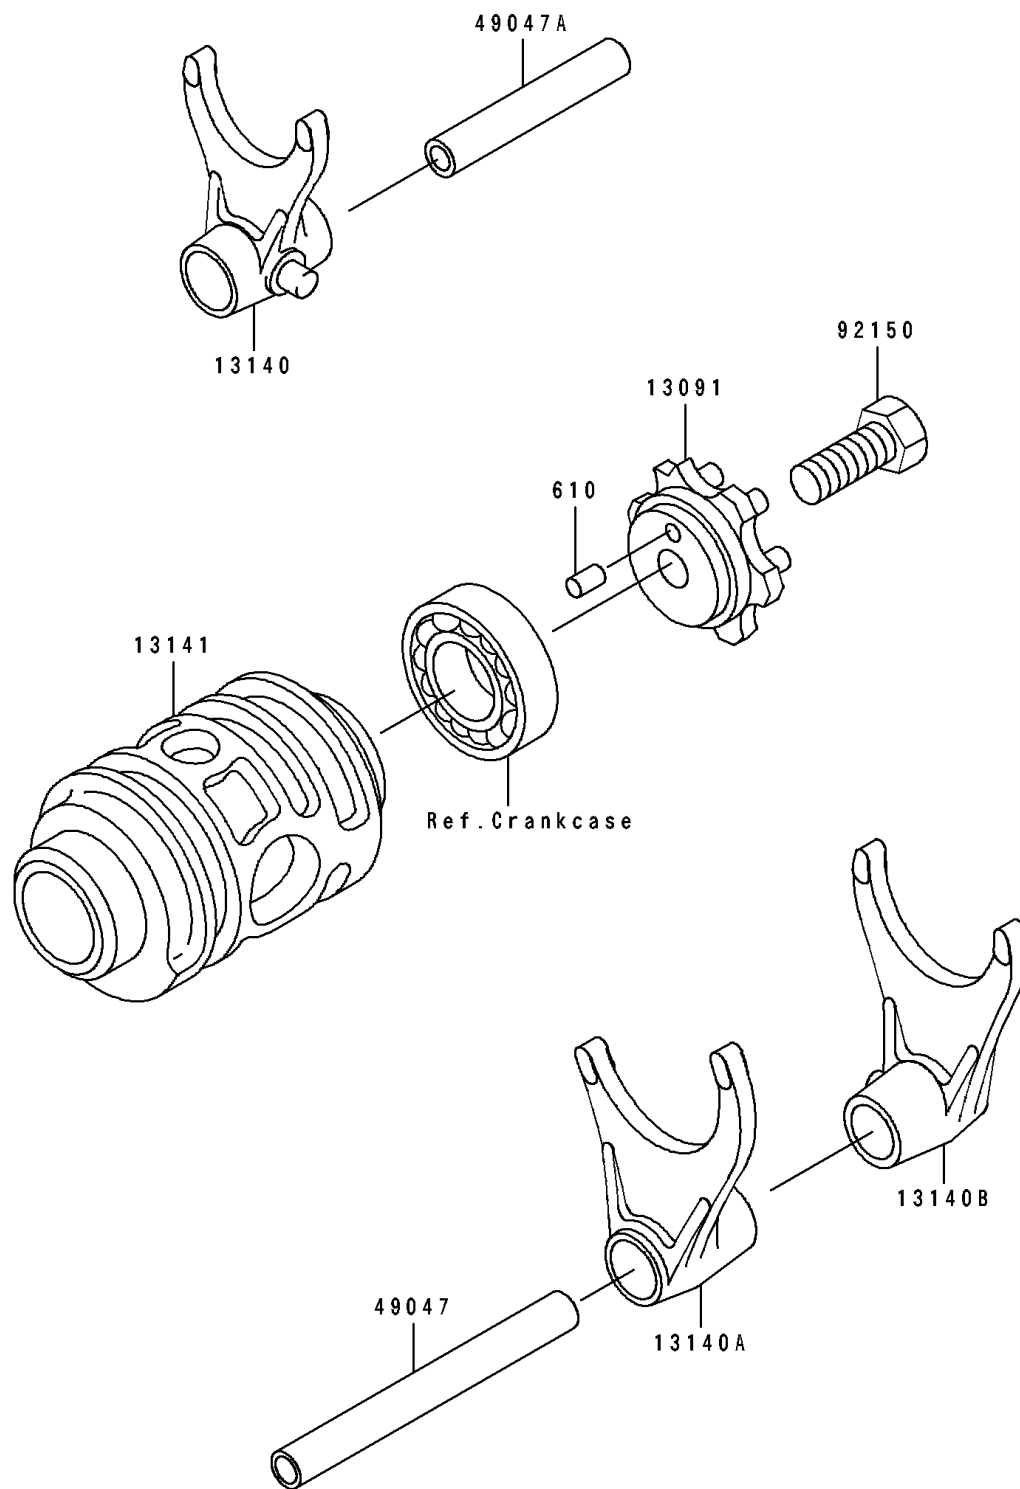

## 1997 KX125 PARTS DIAGRAM

Gear Change Drum/Shift Fork(s)

E1362

## 1997 KX125 PARTS LIST

Gear Change Drum/Shift Fork(s)

ITEM NAME	PART NUMBER	QUANTITY
ROLLER,4X8 (Ref # 610)	610A0408	1
HOLDER,CHANGE DRUM (Ref # 13091)	13091-1921	1
FORK-SHIFT,2ND&3RD (Ref # 13140)	13140-1251	1
FORK-SHIFT,LOW&4TH (Ref # 13140A)	13140-1252	1
FORK-SHIFT,5TH&TOP (Ref # 13140B)	13140-1253	1
DRUM-CHANGE (Ref # 13141)	13141-1188	1
ROD-SHIFT,L=94 (Ref # 49047)	49047-1086	1
ROD-SHIFT,L=77.5 (Ref # 49047A)	49047-1087	1
BOLT,8X18 (Ref # 92150)	92150-1490	1