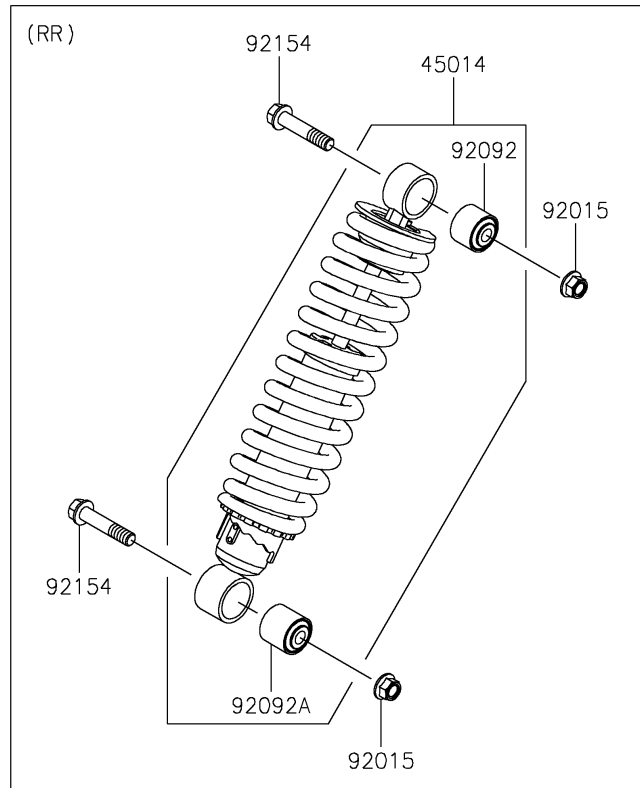

2017 MULE PRO-DXT™ EPS DIESEL PARTS DIAGRAM

Shock Absorber(s)

F2280

2017 MULE PRO-DXT™ EPS DIESEL PARTS LIST

Shock Absorber(s)

ITEM NAME	PART NUMBER	QUANTITY
SHOCKABSORBER,RR (Ref # 45014)	45014-0537	2
SHOCKABSORBER,FR (Ref # 45014A)	45014-0558	2
NUT,LOCK,FLANGED,12MM (Ref # 92015)	92015-1433	8
BUSHING-RUBBER,UPP (Ref # 92092)	92092-0034	4
BUSHING-RUBBER,LWR (Ref # 92092A)	92092-0035	4
BOLT,FLANGED,12X58 (Ref # 92154)	92154-1319	8