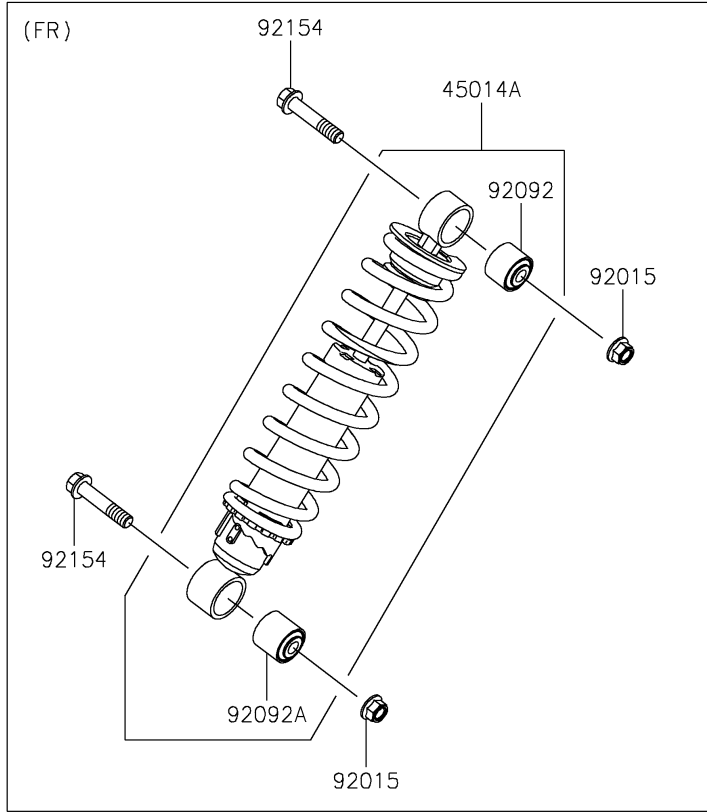

2017 MULE PRO-DXT™ EPS DIESEL PARTS DIAGRAM

Shock Absorber(s)

F2280

2017 MULE PRO-DXT™ EPS DIESEL PARTS LIST

Shock Absorber(s)

ITEM NAME	PART NUMBER	QUANTITY
SHOCKABSORBER,RR (Ref # 45014)	45014-0537	2
SHOCKABSORBER,FR (Ref # 45014A)	45014-0558	2
NUT,LOCK,FLANGED,12MM (Ref # 92015)	92015-1433	8
BUSHING-RUBBER,UPP (Ref # 92092)	92092-0034	4
BUSHING-RUBBER,LWR (Ref # 92092A)	92092-0035	4
BOLT,FLANGED,12X58 (Ref # 92154)	92154-1319	8